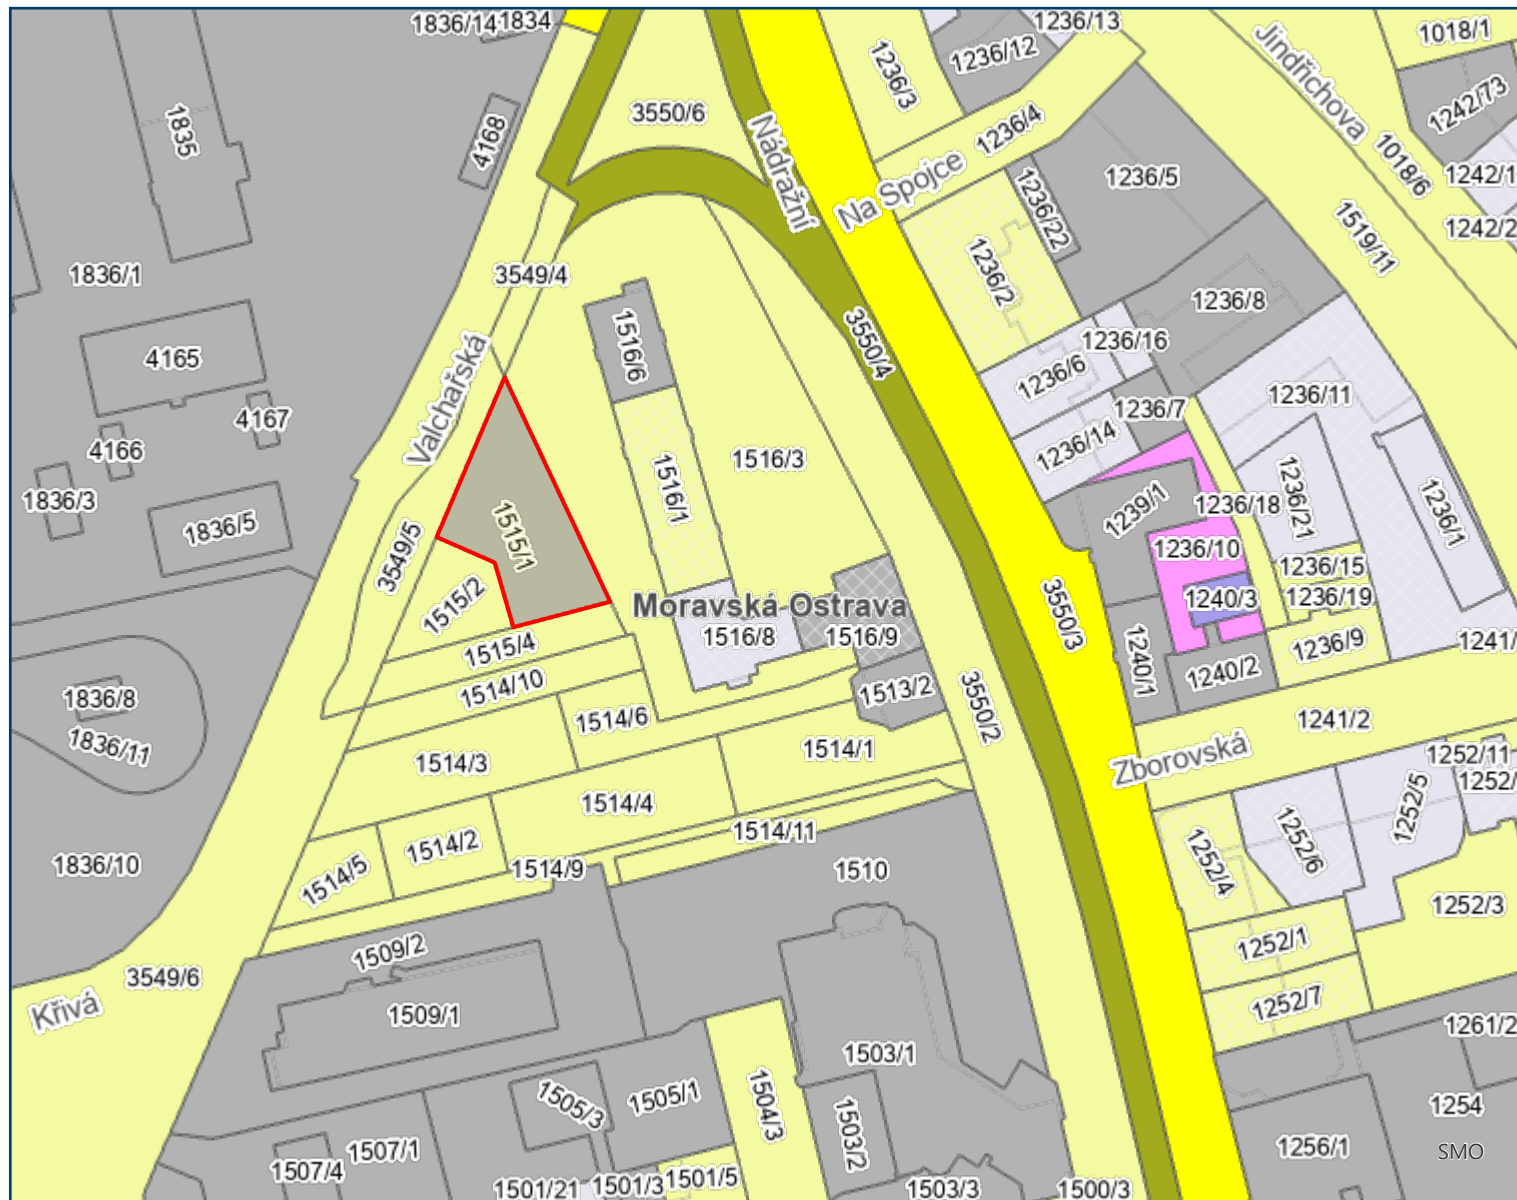

-  featLayer_PARCELY
- Stavební úřady - info
-  Katastrální území
-  Vnitřní kresba parcel
-  Hranice parcel

© Statutární město Ostrava, 19. 8. 2025

OSTRAVA!!!

- featLayer_PARCELY
- Stavební úřady - info
- Katastrální území
- Vnitřní kresba parcel
- Hranice parcel
- VEOLIA ČESKÁ REPUBLIKA, a.s.
- Asental Land, s.r.o.
- Fyzické osoby
- Právnícké osoby
- Statutární město Ostrava**
- Statutární město Ostrava
- SMO, svěřeno MOb
- Obchodní organizace SMO
- Podíl menší než 100%