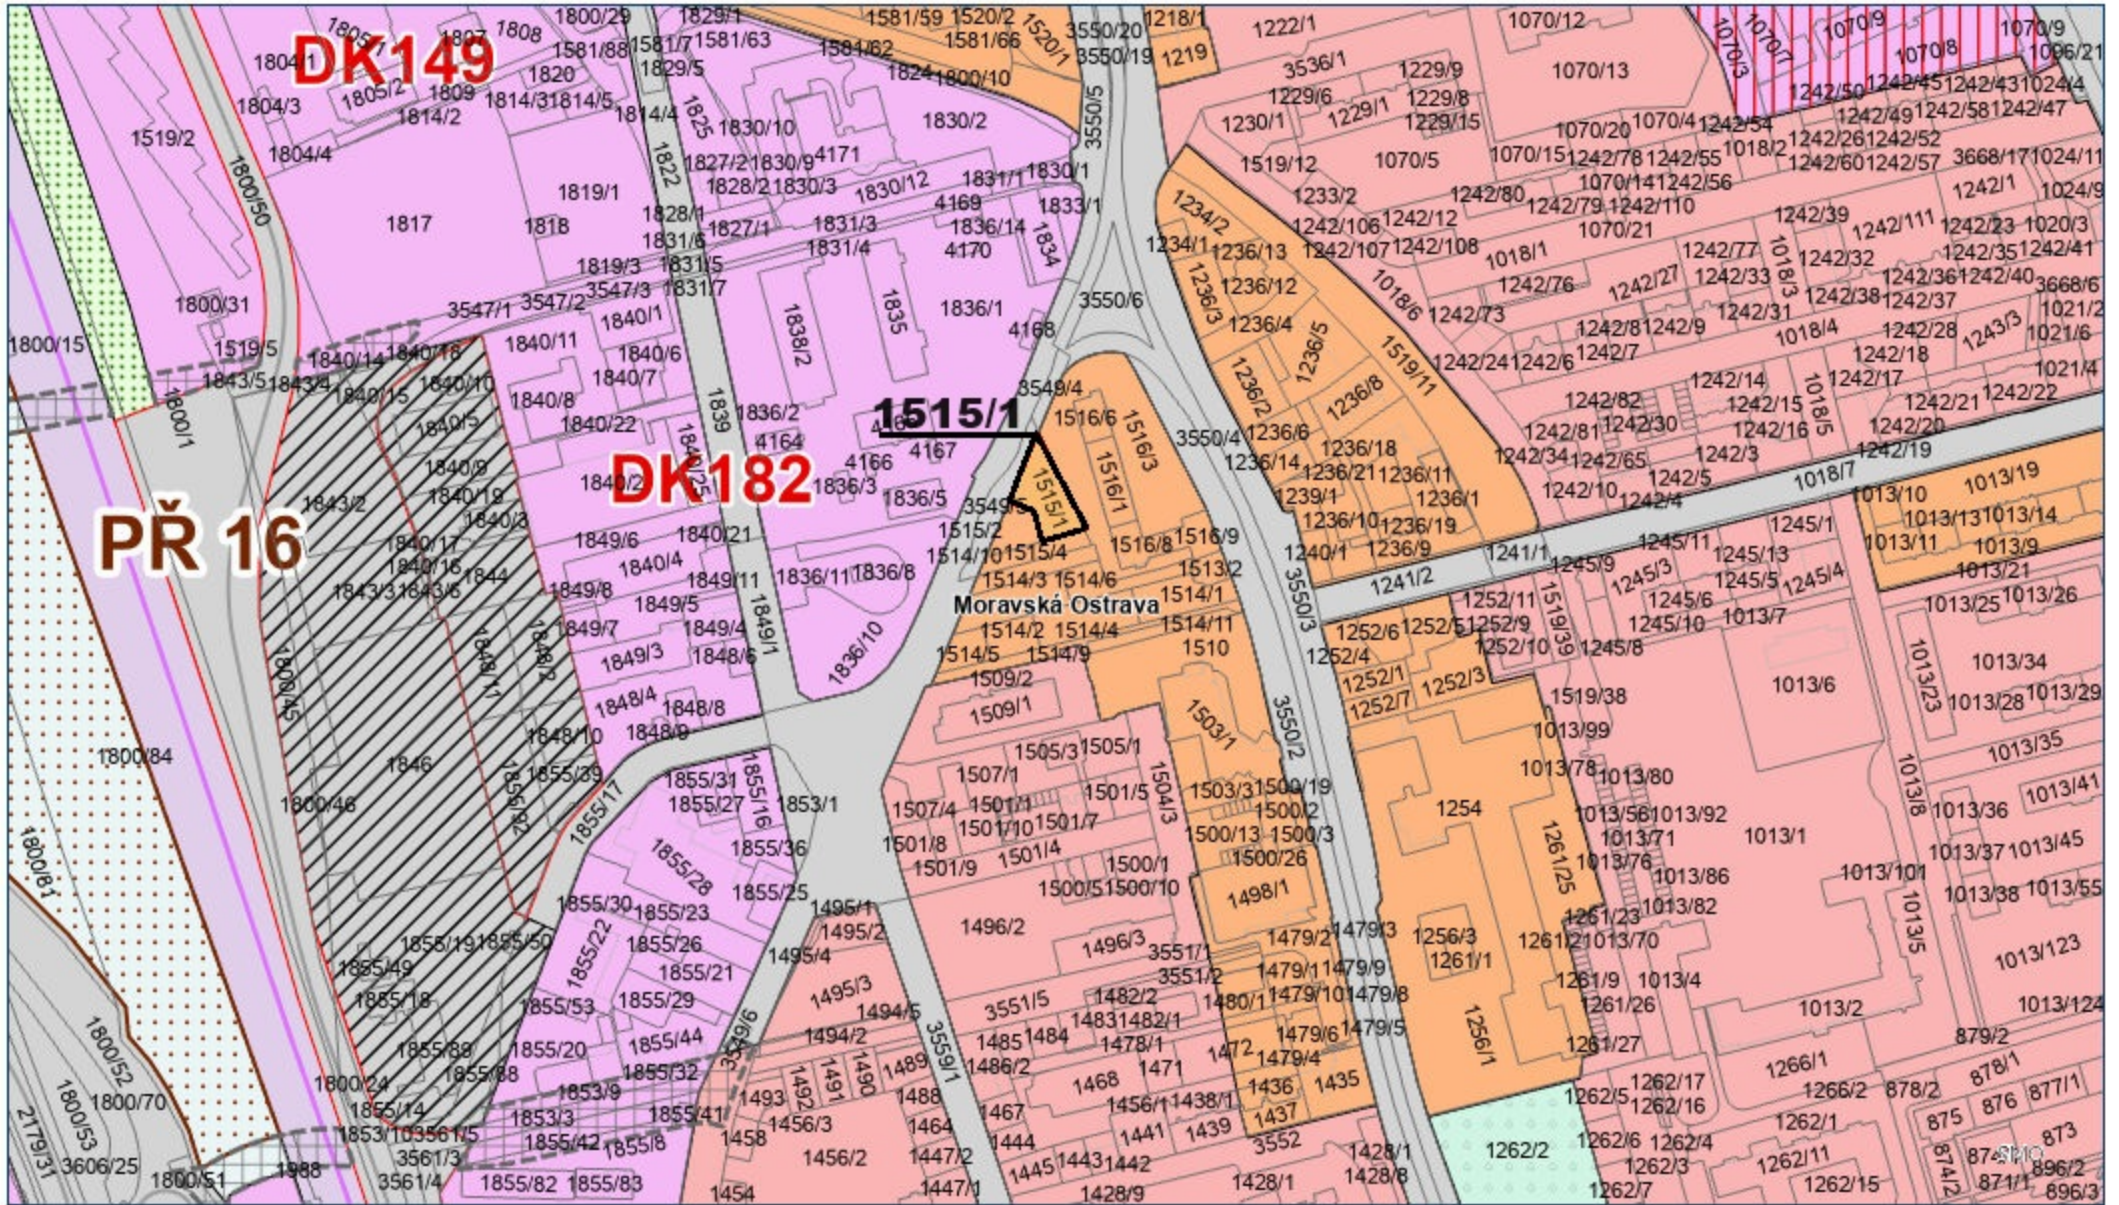

-  featLayer_PARCELY
- Stavební úřady - info
-  Katastrální území
-  Vnitřní kresba parcel
-  Hranice parcel

© Statutární město Ostrava, 19. 8. 2025

OSTRAVA!!!

- featLayer_PARCELY
- Stavební úřady - info
- Katastrální území
- Vnitřní kresba parcel
- Hranice parcel
- VEOLIA ČESKÁ REPUBLIKA, a.s.
- Asental Land, s.r.o.
- Fyzické osoby
- Právnícké osoby
- Statutární město Ostrava**
- Statutární město Ostrava
- SMO, svěřeno MOb
- Obchodní organizace SMO
- Podíl menší než 100%