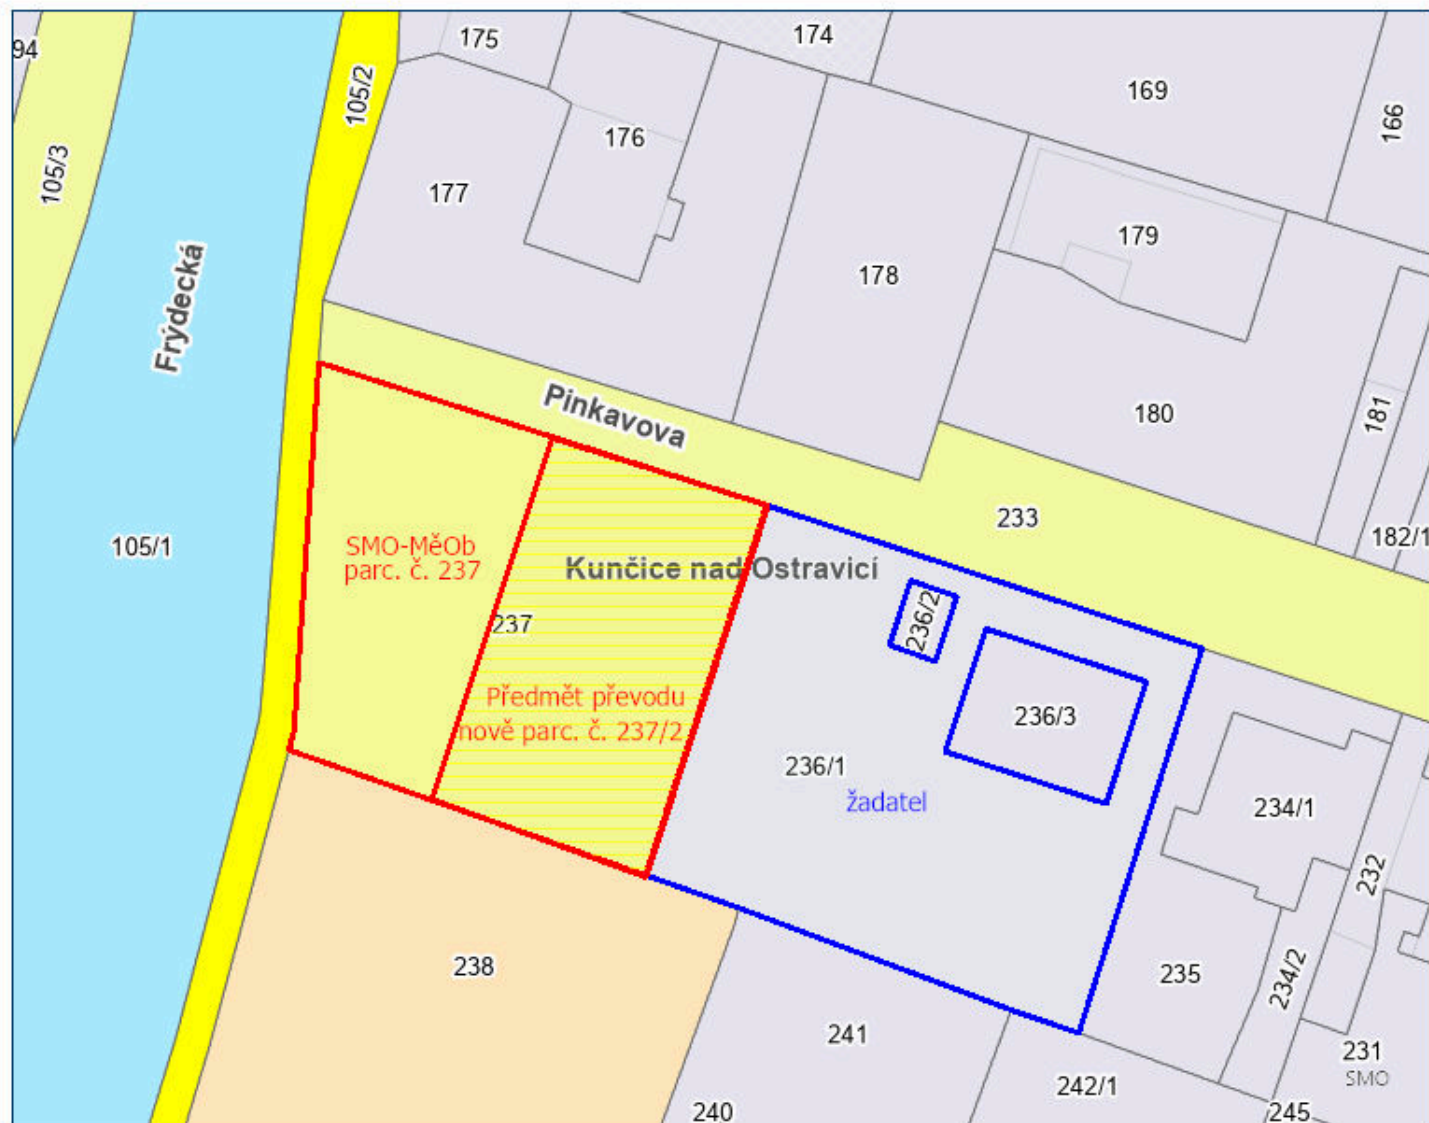

k. ú. Kunčice nad Ostravicí, obec Ostrava

- Stavební úřady - info
- Katastrální území
- Vnitřní kresba parcel
- Hranice parcel
- Správa silnic Moravskoslezského kraje, příspěvková organizace
- Fyzické osoby
- Česká republika
- Statutární město Ostrava**
- Statutární město Ostrava
- SMO, svěřeno MOB
- Podíl menší než 100%