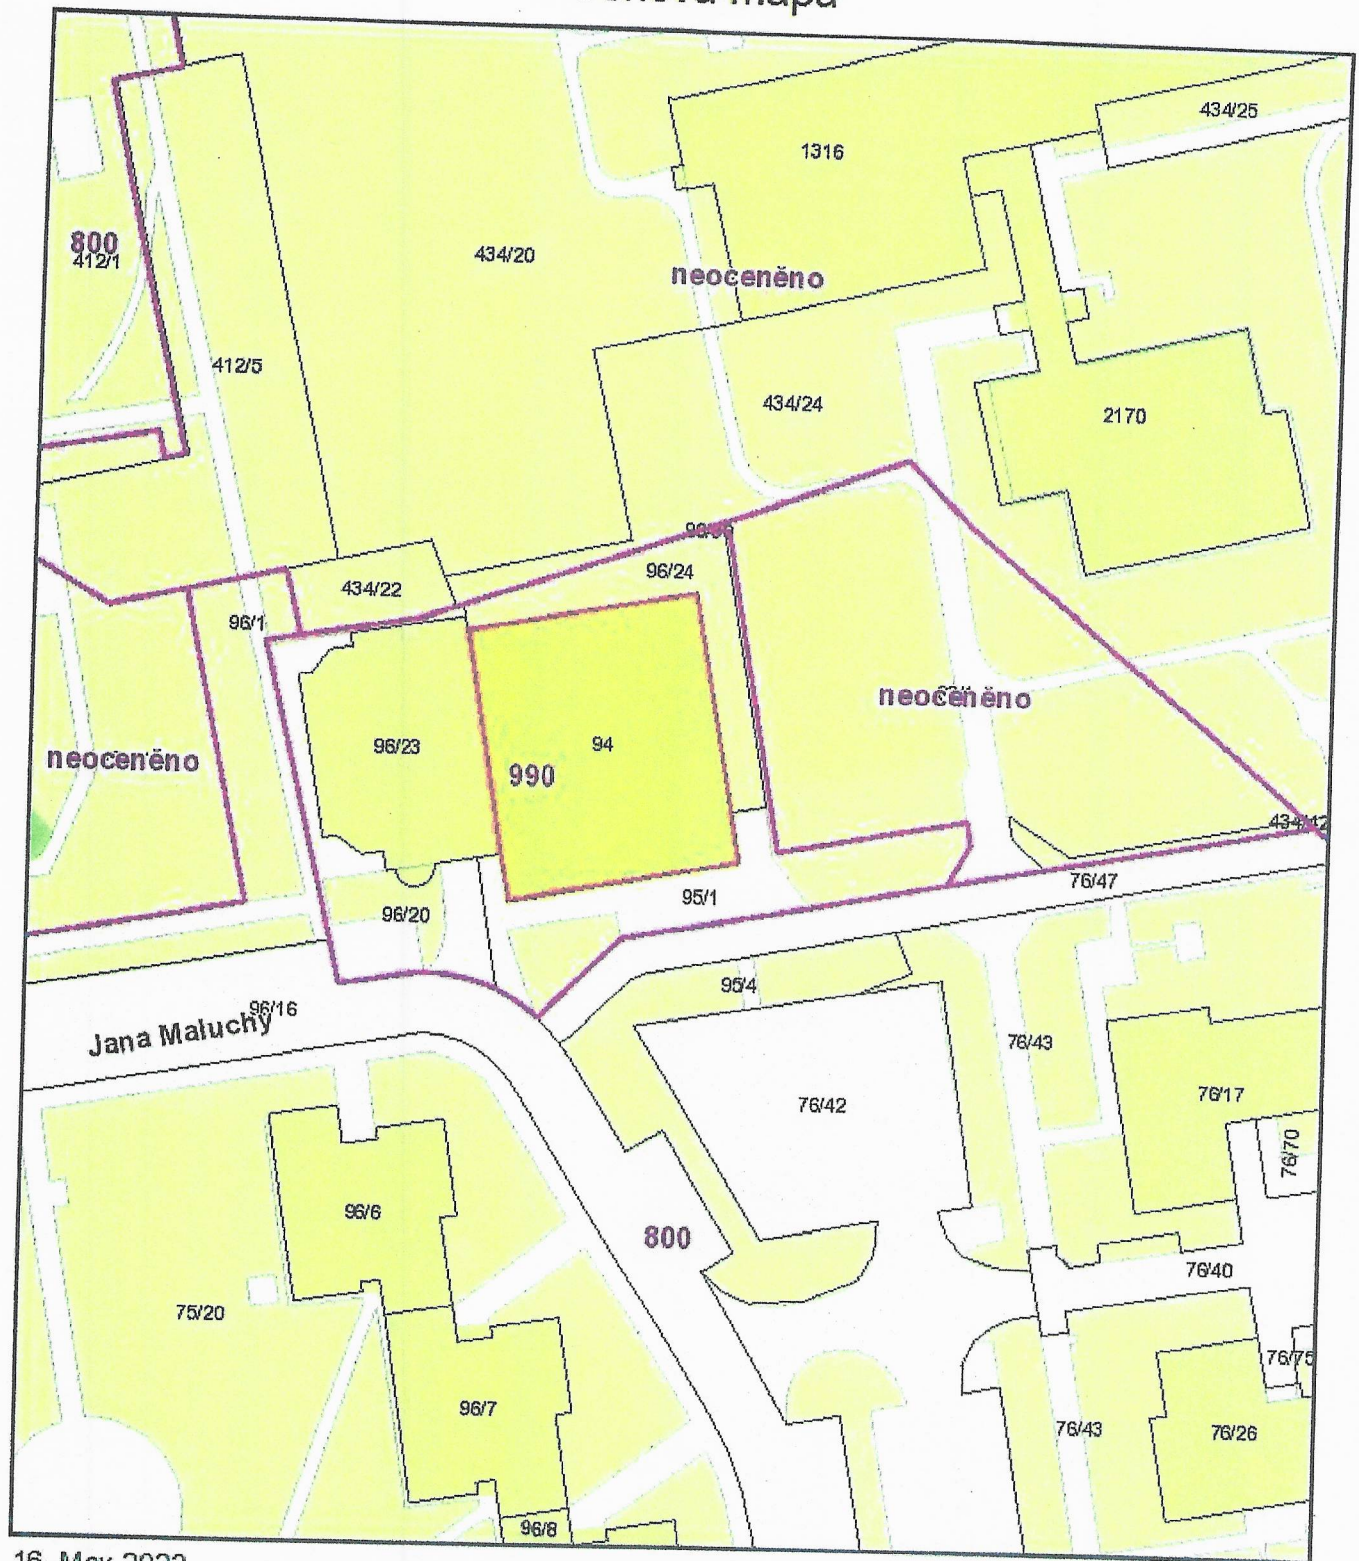

Priloha č. 1.3

Cenová mapa

16. May 2023

1:750

S/MO
S/MO

OSTRAVA!!!