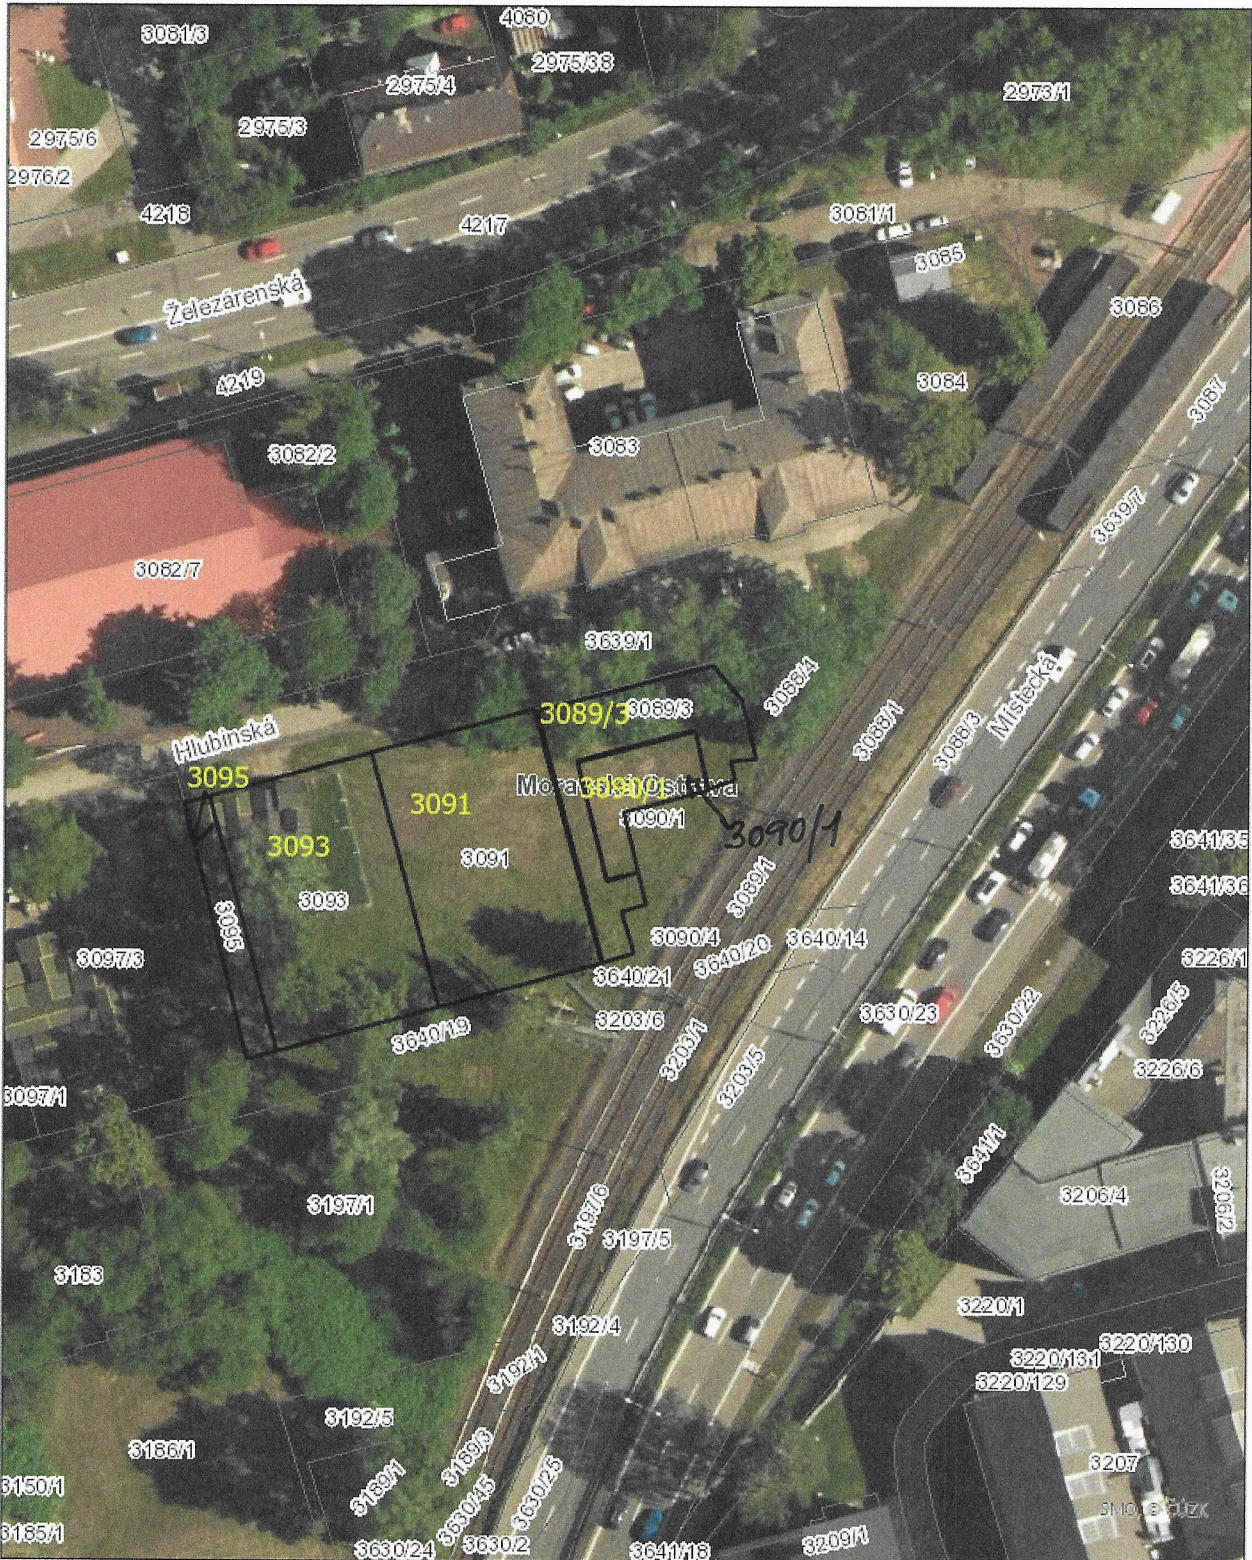

Statutární město Ostrava  
městský obvod Moravská Ostrava a Přívoz  
úřad městského obvodu

POZEMKY PARC. Č. 3095, 3093, 3091 A ČÁSTI PARC. Č. 3089/3 A 3090/3, MO

1/2

K.Ú. MORAVSKÁ OSTRAVA, PARC. Č. 3095, PARC. Č. 3093, PARC. Č. 3091,  
ČÁST POZ. PARC. Č. 3090/1 A ČÁST POZ. PARC. Č. 3089/3