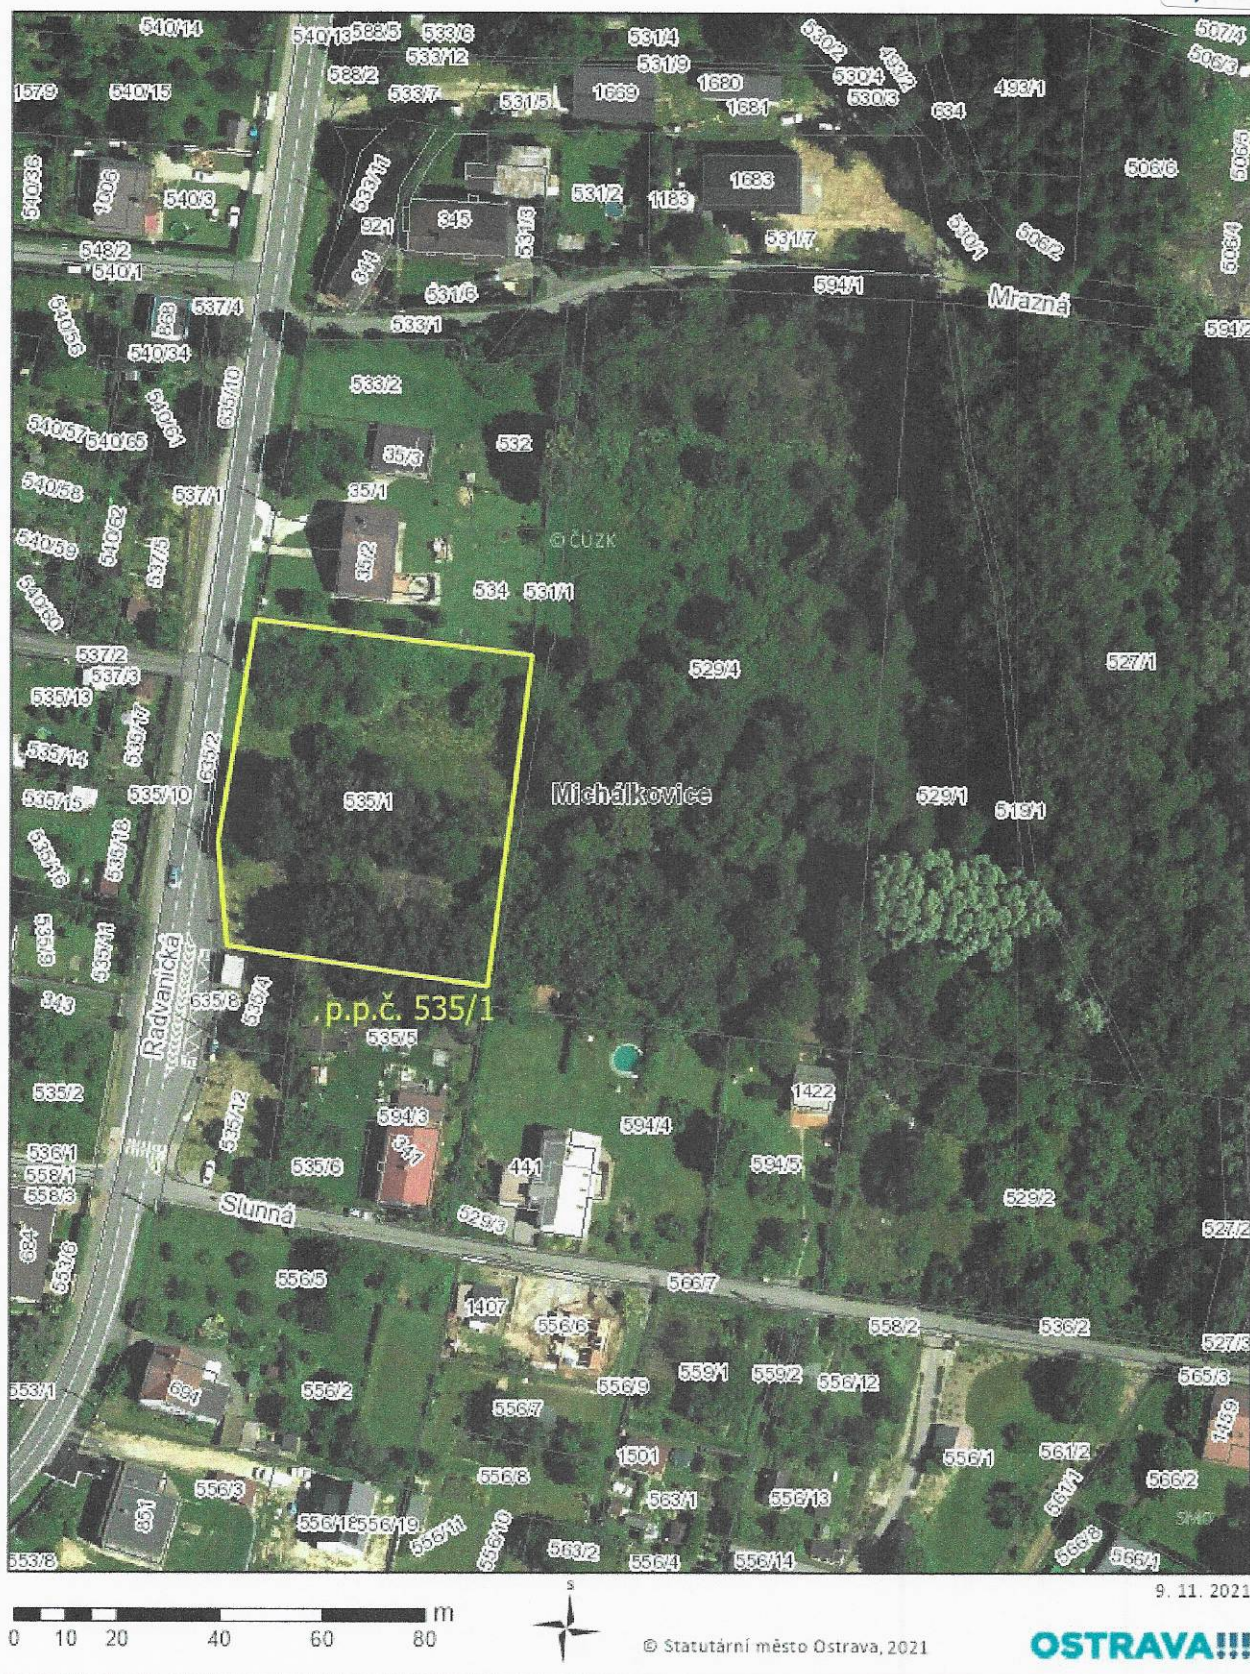

K.Ú. MICHÁLKOVICE, OBEC OSTRAVA

1/2