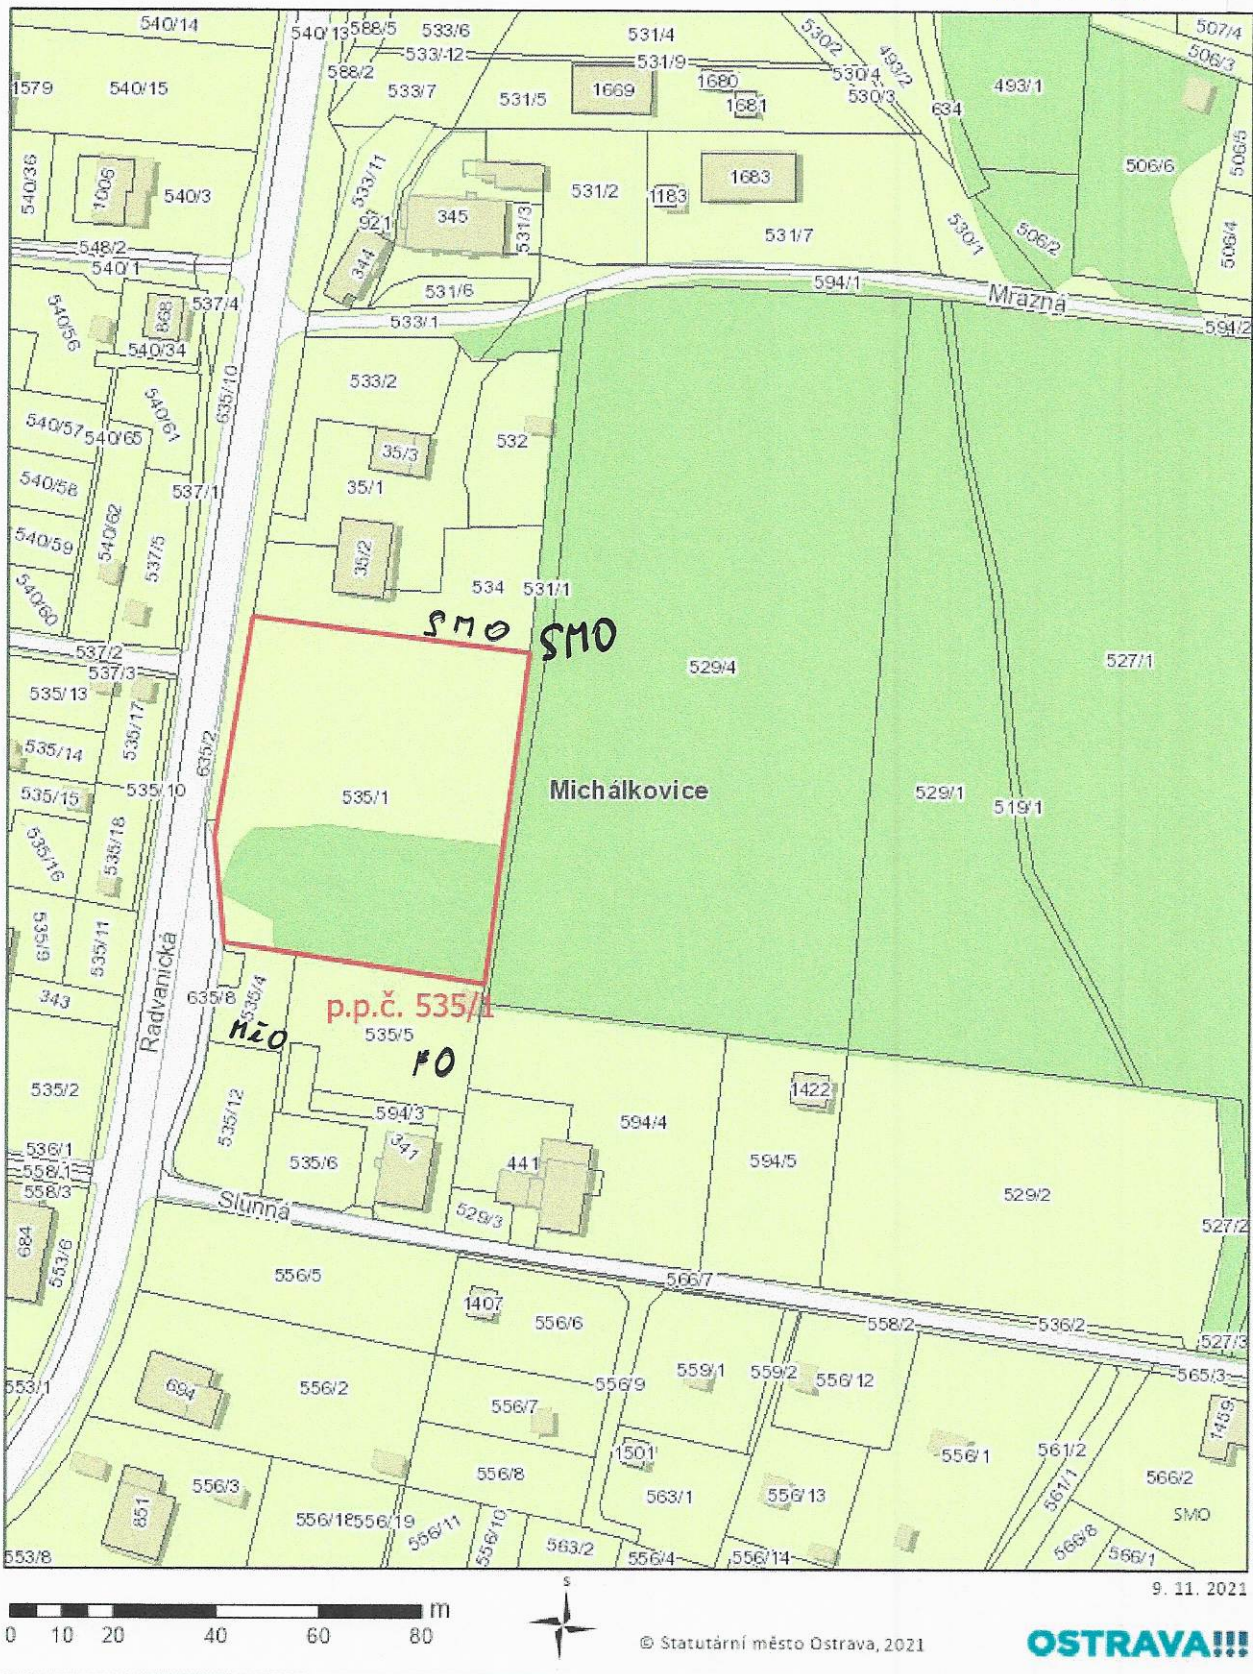

K.Ú. MICHÁLKOVICE, OBEC OSTRAVA

PRÍLOHA č. 1/1