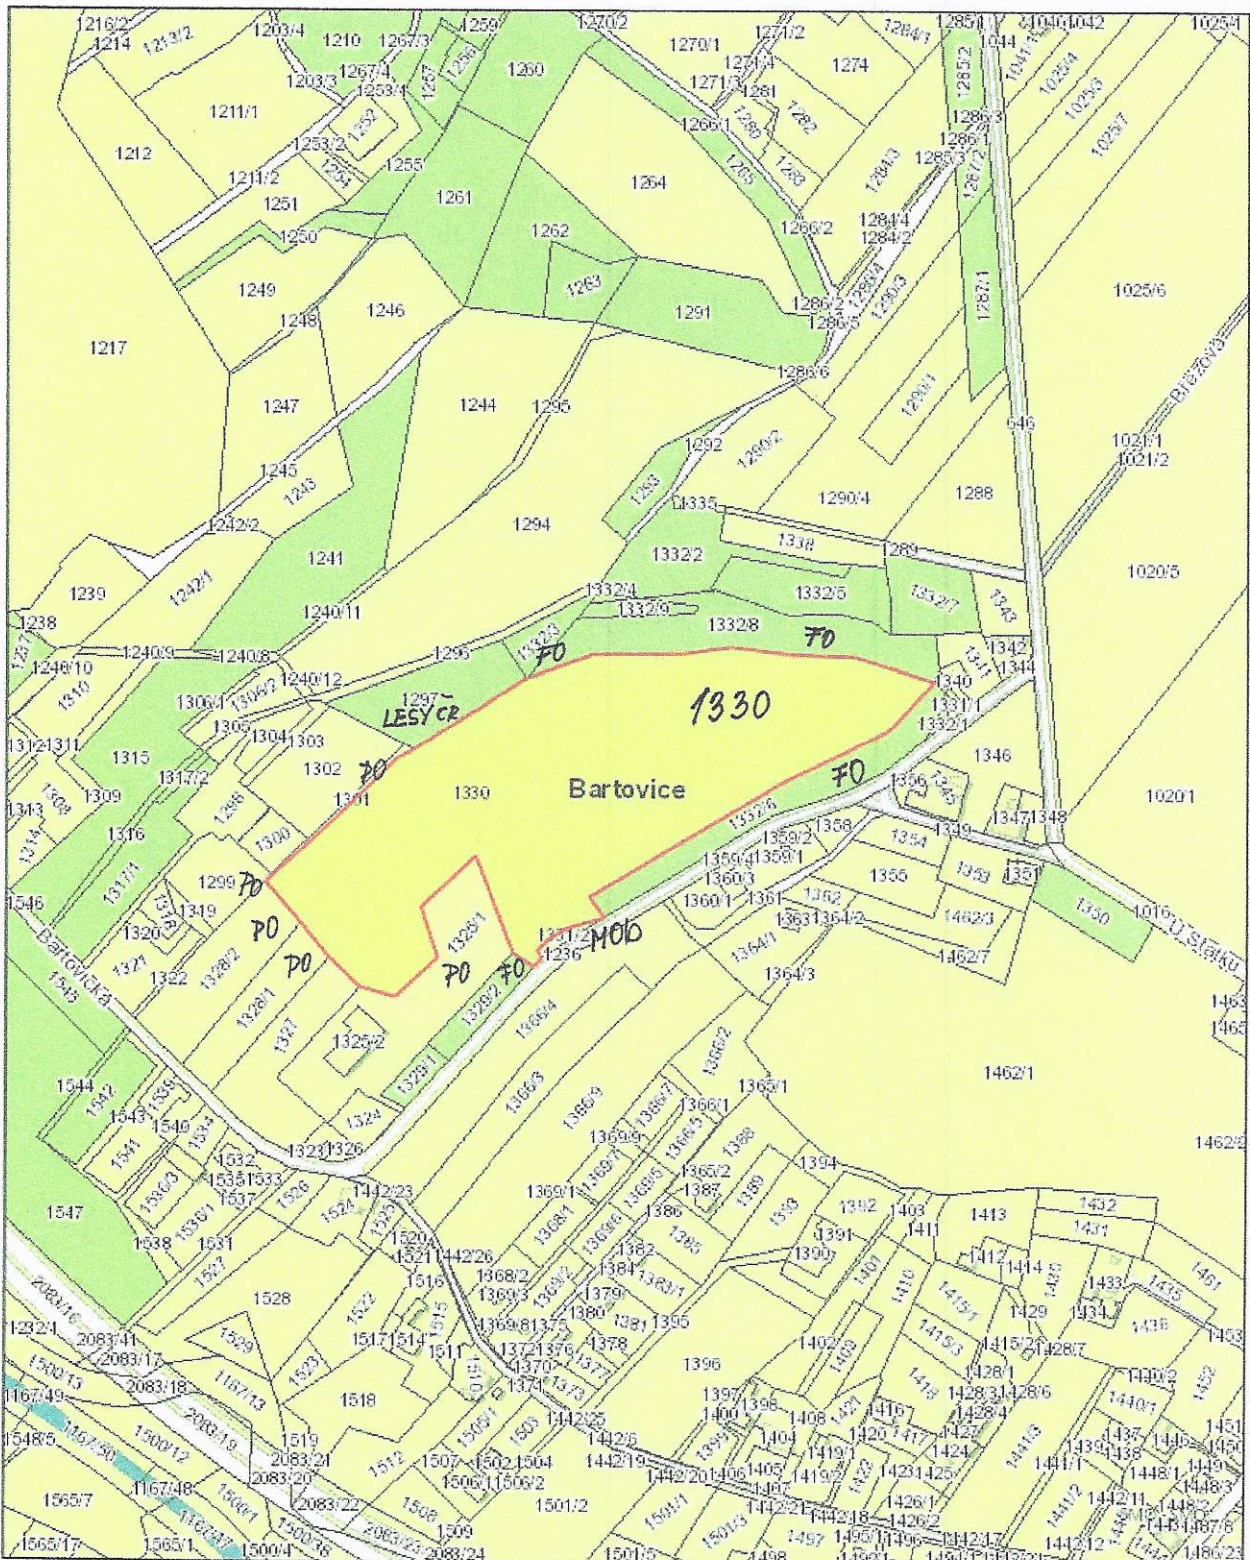

K. Ú. RADVANICE, OBEC OSTRAVA
 PARC. Č. 508

28. 7. 2021

0 15 30 60 90 120 m

© Statutární město Ostrava, 2021

OSTRAVA!!!

K. Ú. RADVANICE, OBEC OSTRAVA
PARC. Č. 508

© Statutární město Ostrava, 2021

OSTRAVA!!!

28. 7. 2021

K. Ú. BARTOVICE, OBEC OSTRAVA
 PARC. Č. 1330

© Statutární město Ostrava, 2021

OSTRAVA!!!

K. Ú. BARTOVICE, OBEC OSTRAVA
PARC. Č. 1330

0 35 70 140 210 280 m

© Statutární město Ostrava, 2021

OSTRAVA!!!