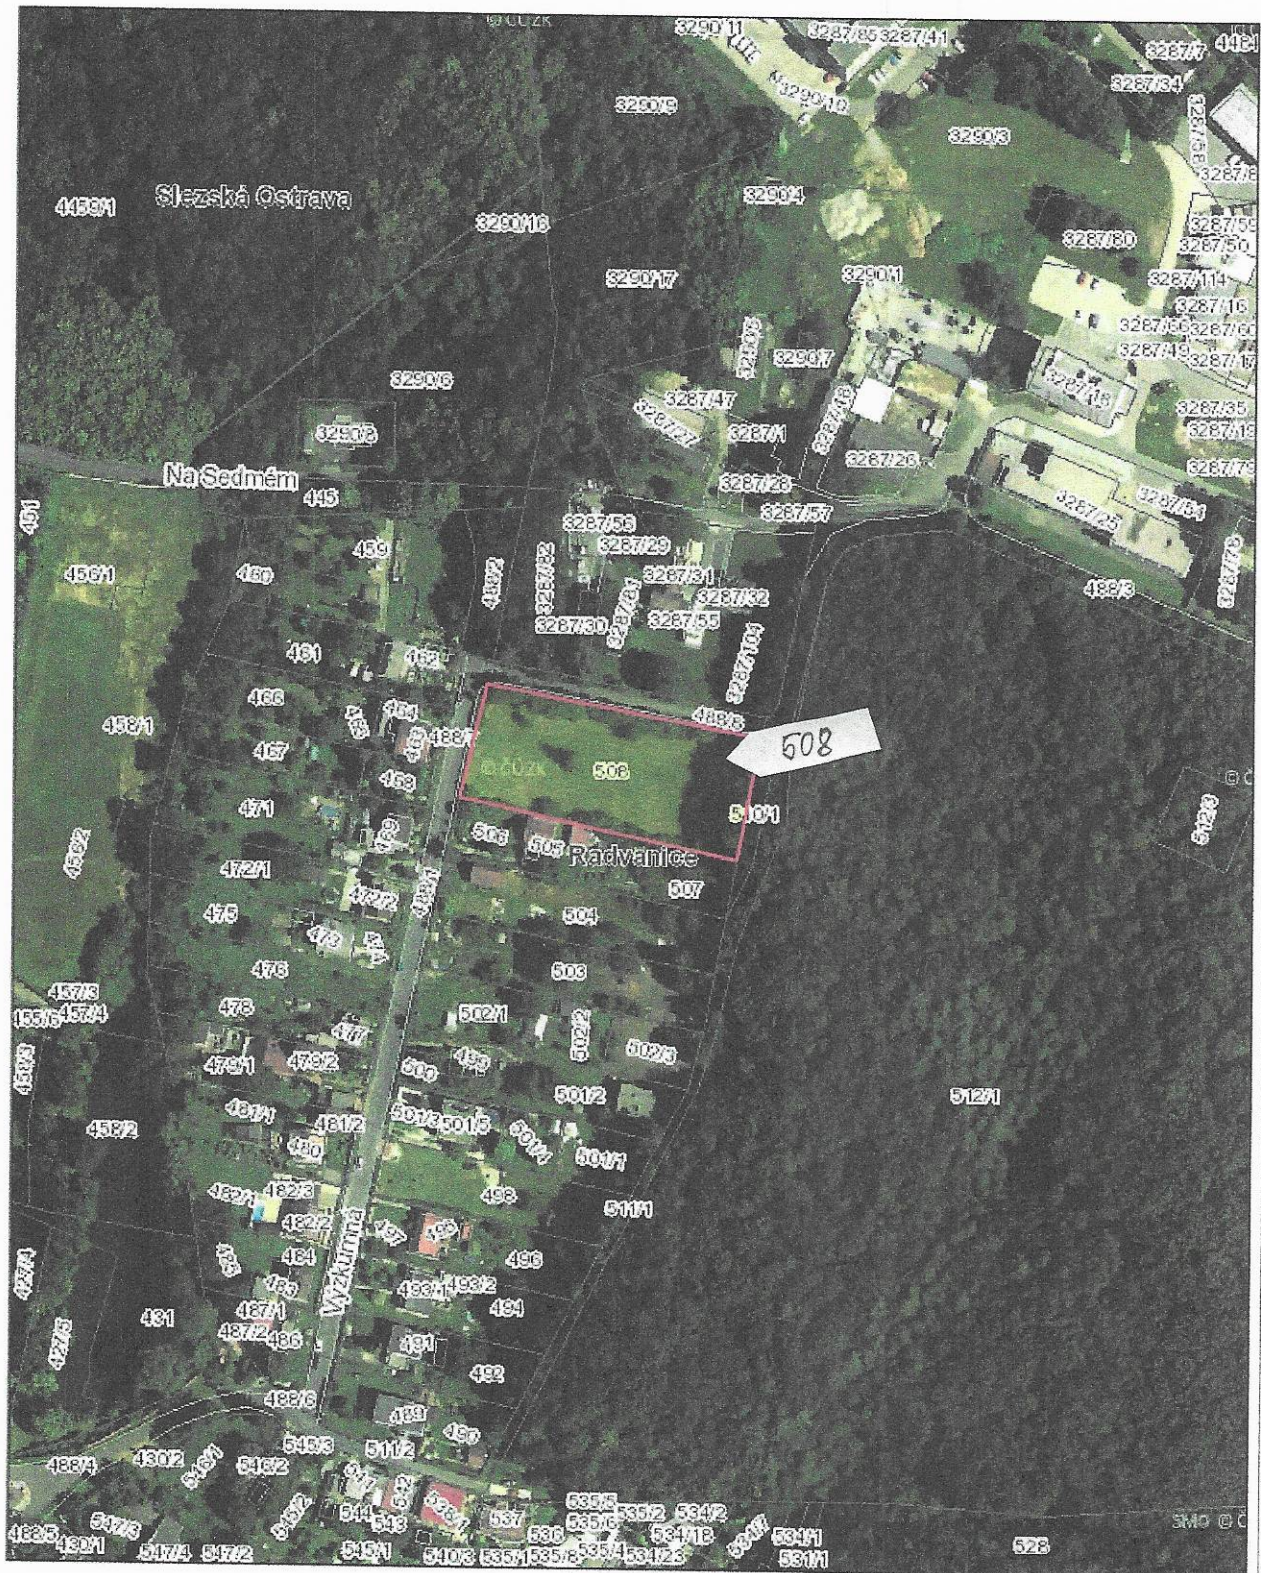

K. Ú. RADVANICE, OBEC OSTRAVA
 PARC. Č. 508

28. 7. 2021

0 15 30 60 90 120 m

© Statutární město Ostrava, 2021

OSTRAVA!!!

K. Ú. RADVANICE, OBEC OSTRAVA
PARC. Č. 508

© Statutární město Ostrava, 2021

OSTRAVA!!!

28. 7. 2021

K. Ú. BARTOVICE, OBEC OSTRAVA
 PARC. Č. 1330

© Statutární město Ostrava, 2021

OSTRAVA!!!

K. Ú. BARTOVICE, OBEC OSTRAVA
PARC. Č. 1330

0 35 70 140 210 280 m

© Statutární město Ostrava, 2021

OSTRAVA!!!