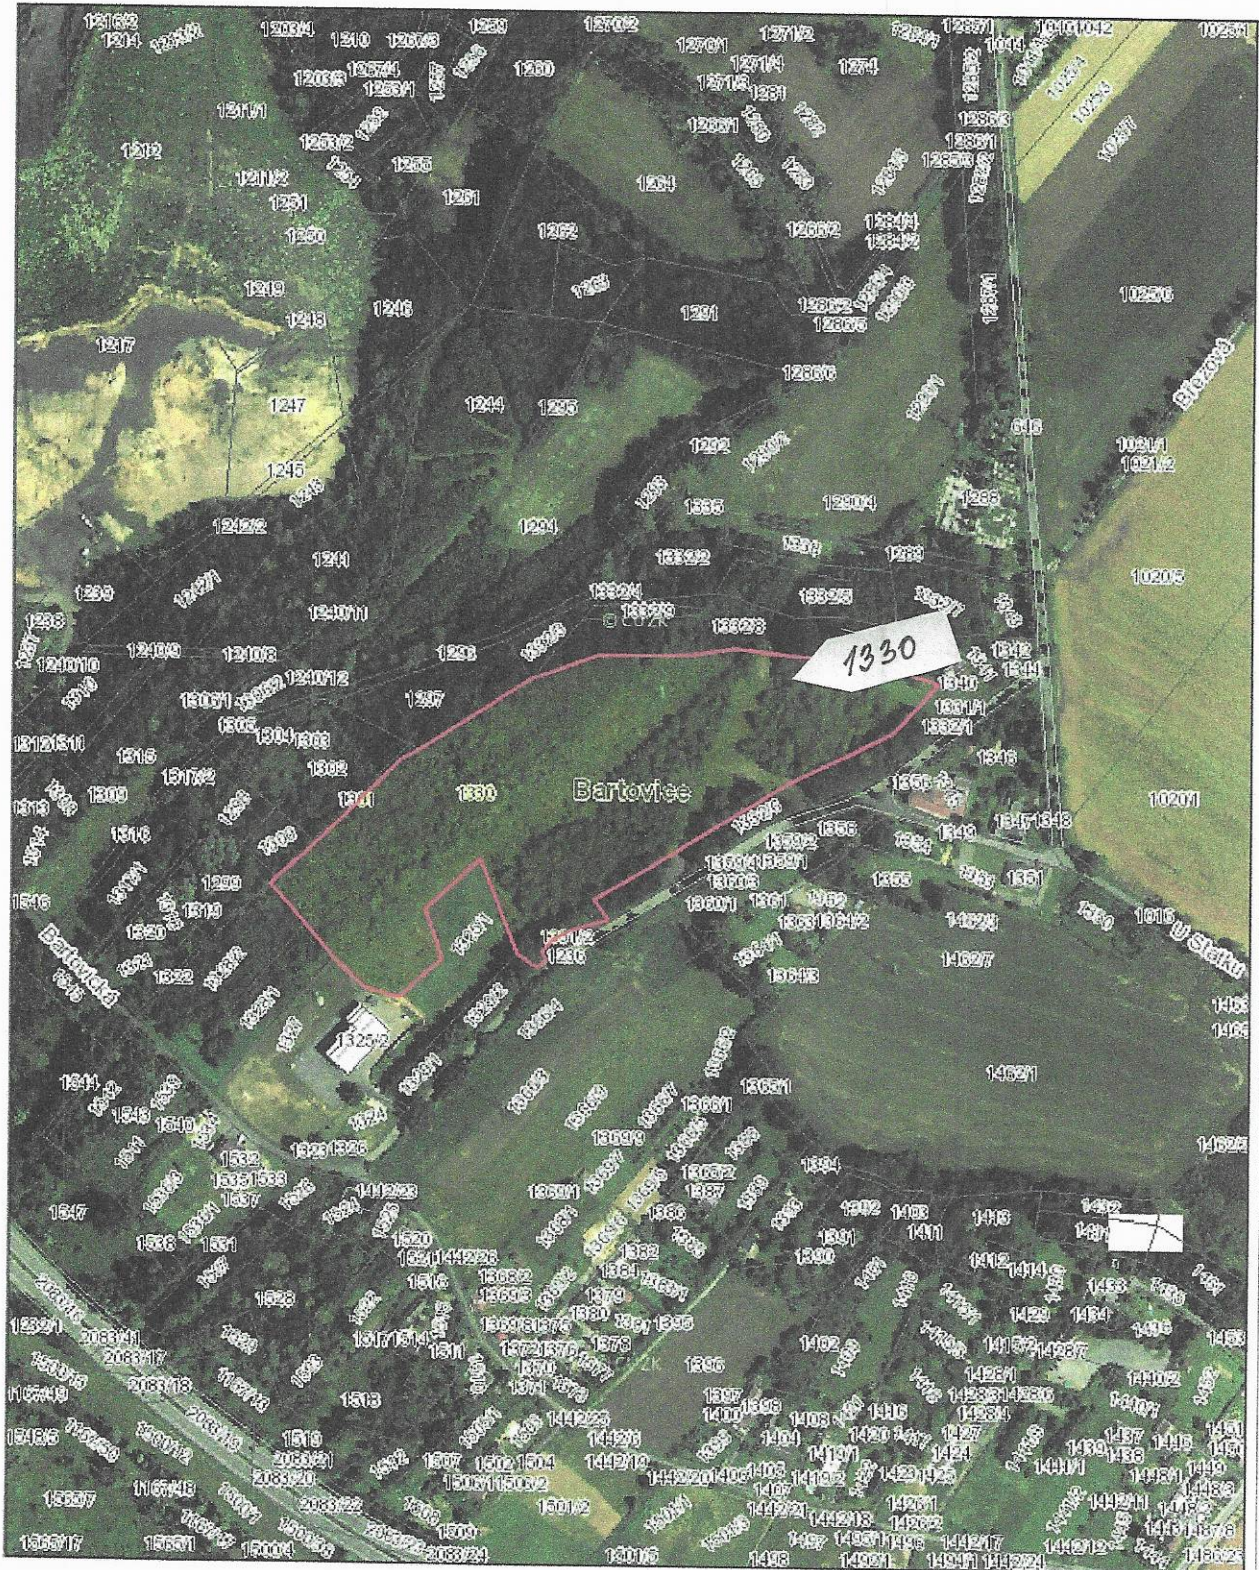

28. 7. 2021

K. Ú. BARTOVICE, OBEC OSTRAVA
 PARC. Č. 1330

© Statutární město Ostrava, 2021

OSTRAVA!!!

K. Ú. BARTOVICE, OBEC OSTRAVA
PARC. Č. 1330

0 35 70 140 210 280 m

© Statutární město Ostrava, 2021

OSTRAVA!!!