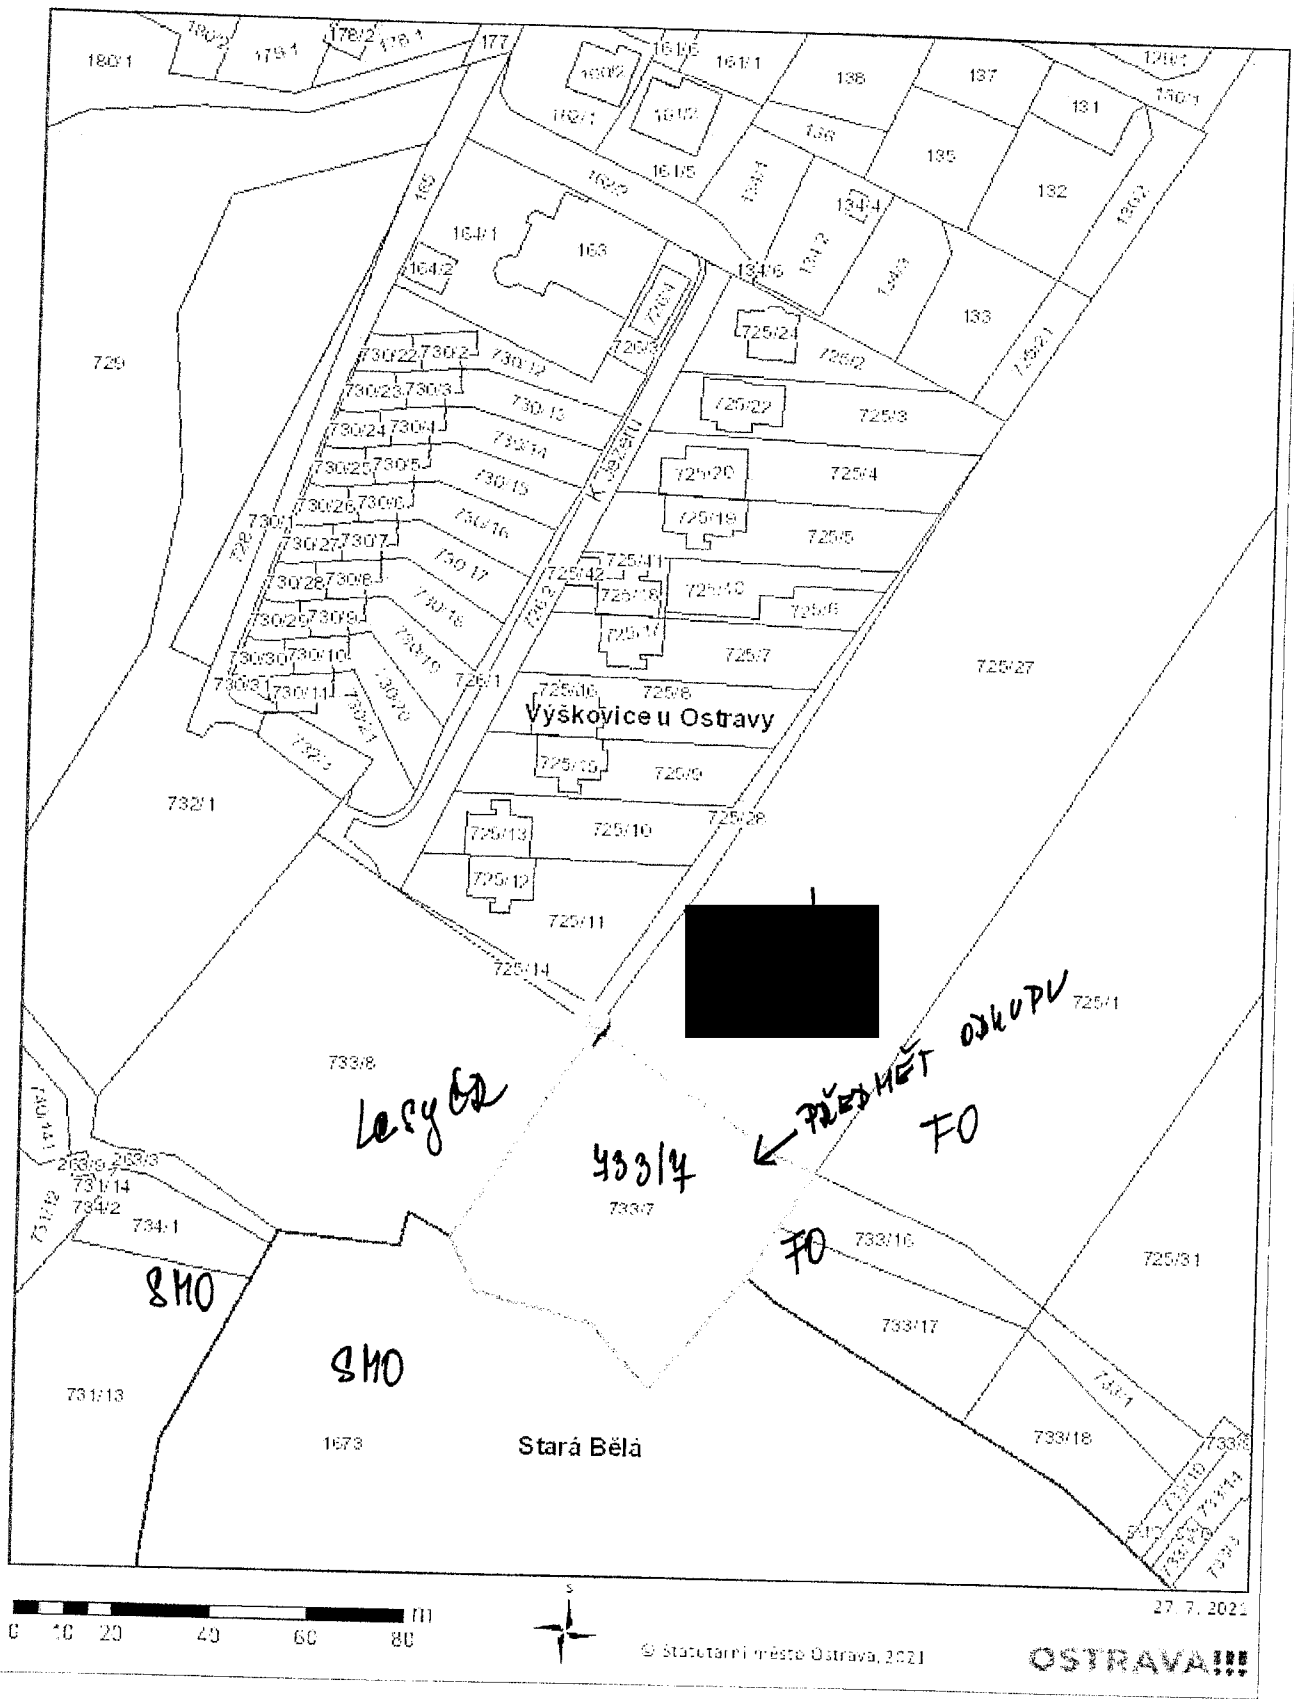

1/1

POZEMEK PARC.Č. 733/7 V K.Ú. VÝŠKOVICE U OSTRAVY

1/2

POZEMEK PARC.Č. 733/7 V K.Ú. VÝŠKOVICE U OSTRAVY

# Cenová mapa

10. November 2021

1:1,500

S.M.O  
S.M.O

**OSTRAVA!!!**

1/4

INŽENÝRSKÉ SÍŤE

© Statutární město Ostrava, 2021

10. 11. 2021

**OSTRAVA!!!**