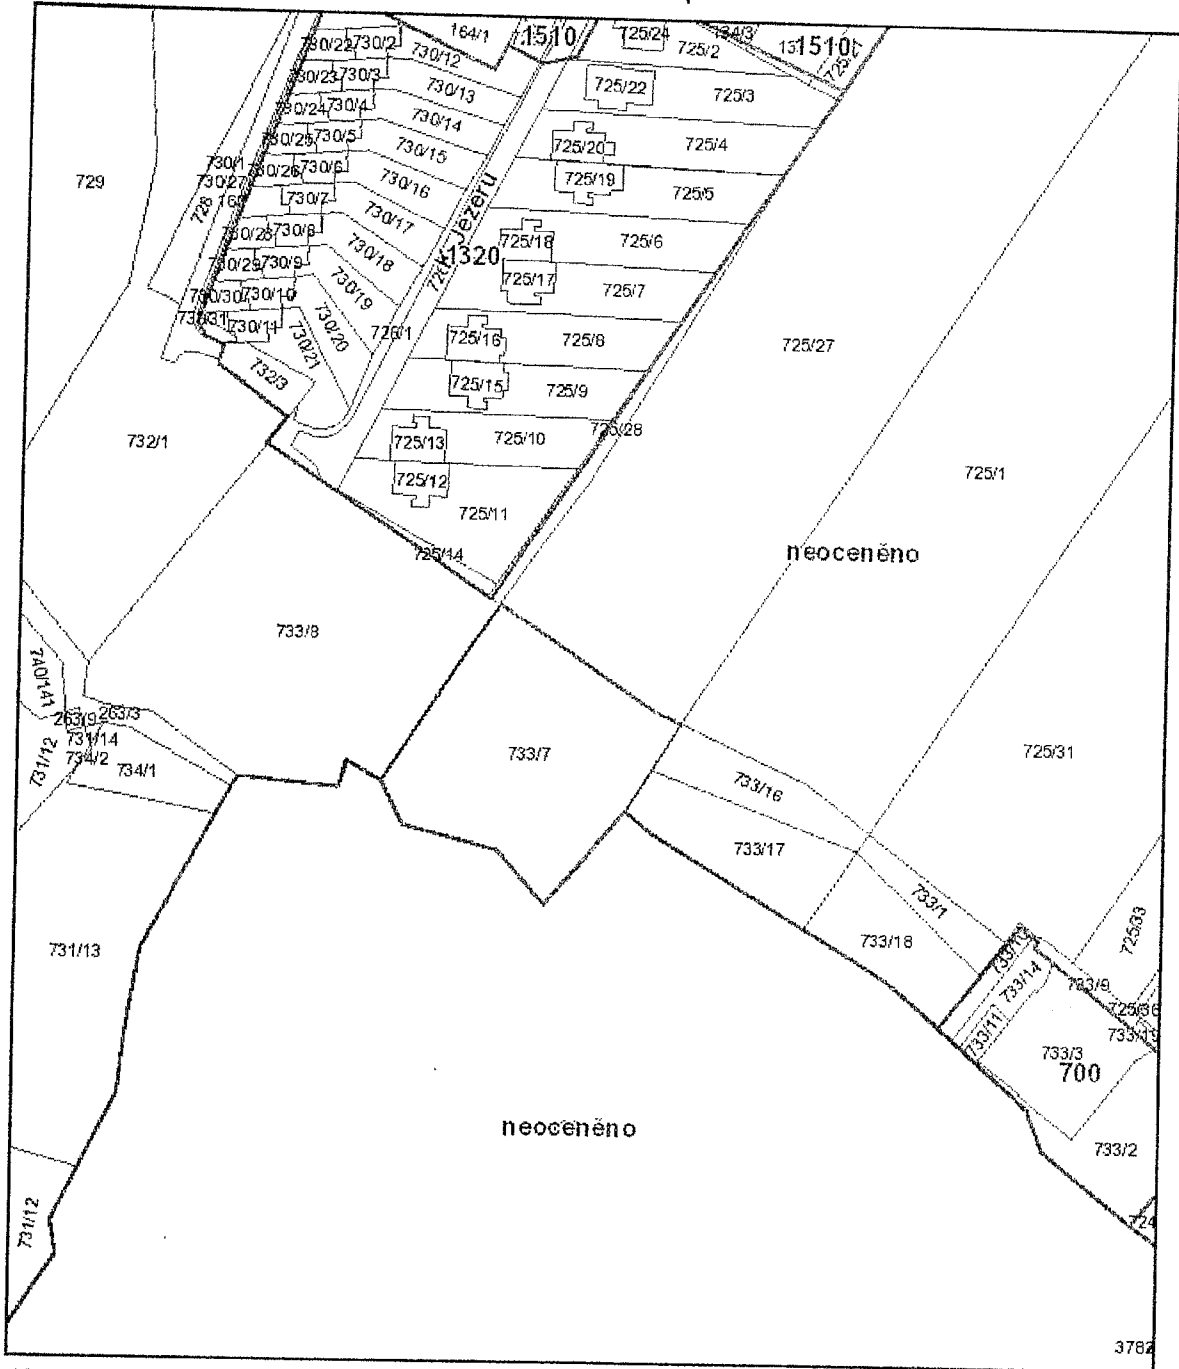

1/1

POZEMEK PARC.Č. 733/7 V K.Ú. VÝŠKOVICE U OSTRAVY

1/2

POZEMEK PARC.Č. 733/7 V K.Ú. VÝŠKOVICE U OSTRAVY

# Cenová mapa

10. November 2021

1:1,500

S.M.O  
S.M.O

**OSTRAVA!!!**

1/4

INŽENÝRSKÉ SÍŤE

© Statutární město Ostrava, 2021

10. 11. 2021

**OSTRAVA!!!**