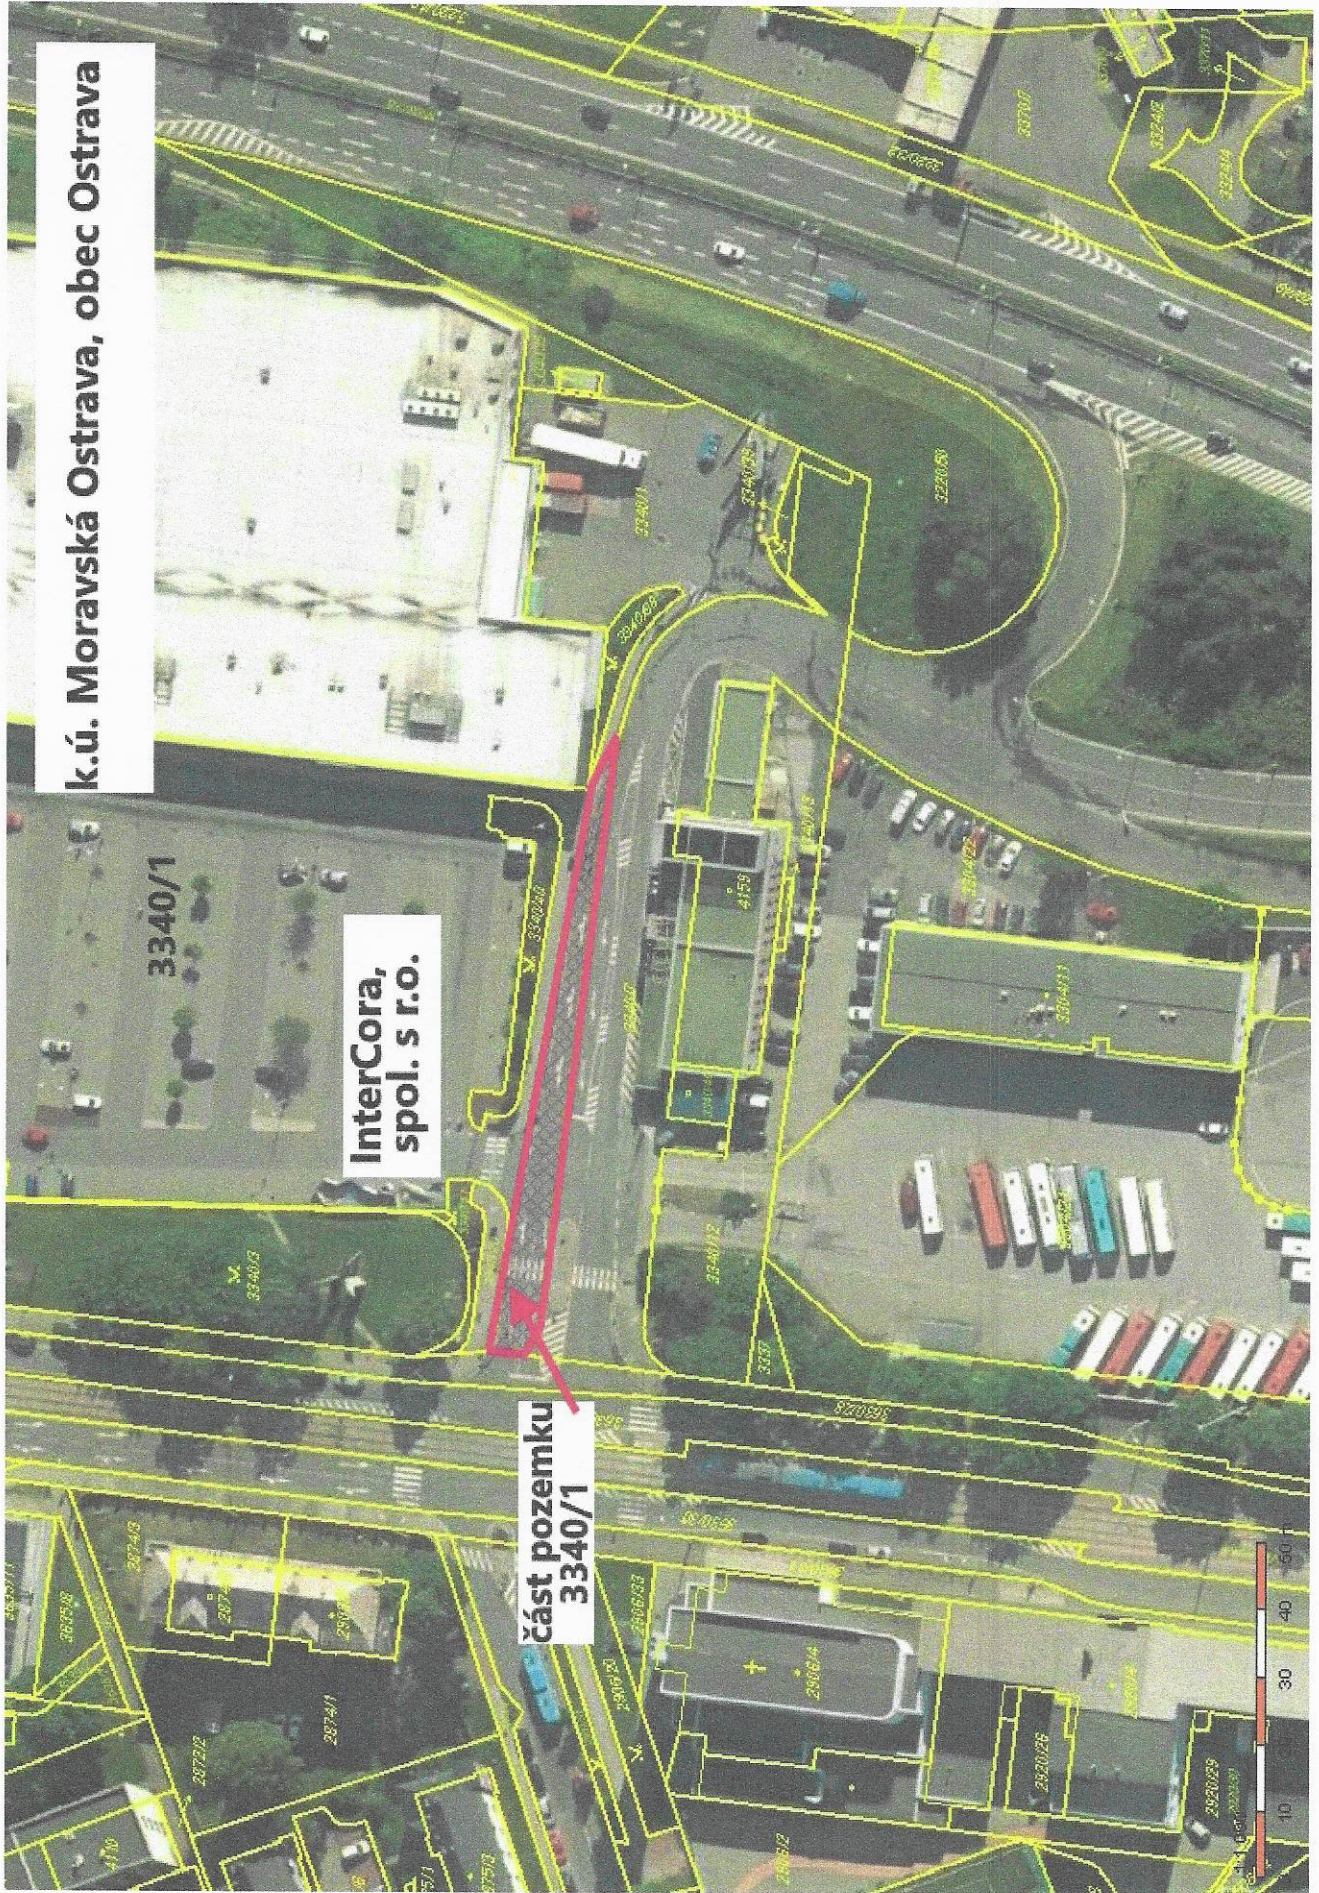

Příloha č. 1

k.ú. Moravská Ostrava, obec Ostrava

legenda

-  celý předmět převodu
-  parc. č. 3340/7
(nově parc. č. 3340/53)
-  parc. č. 3340/1
(nově parc. č. 3340/50)

1:500
0

k.ú. Moravská Ostrava, obec Ostrava

InterCora,
spol. s r.o.

část pozemku
3340/1

k.ú. Moravská Ostrava, obec Ostrava

část pozemku
parc. č. 3340/7

M & V Holding a.s.