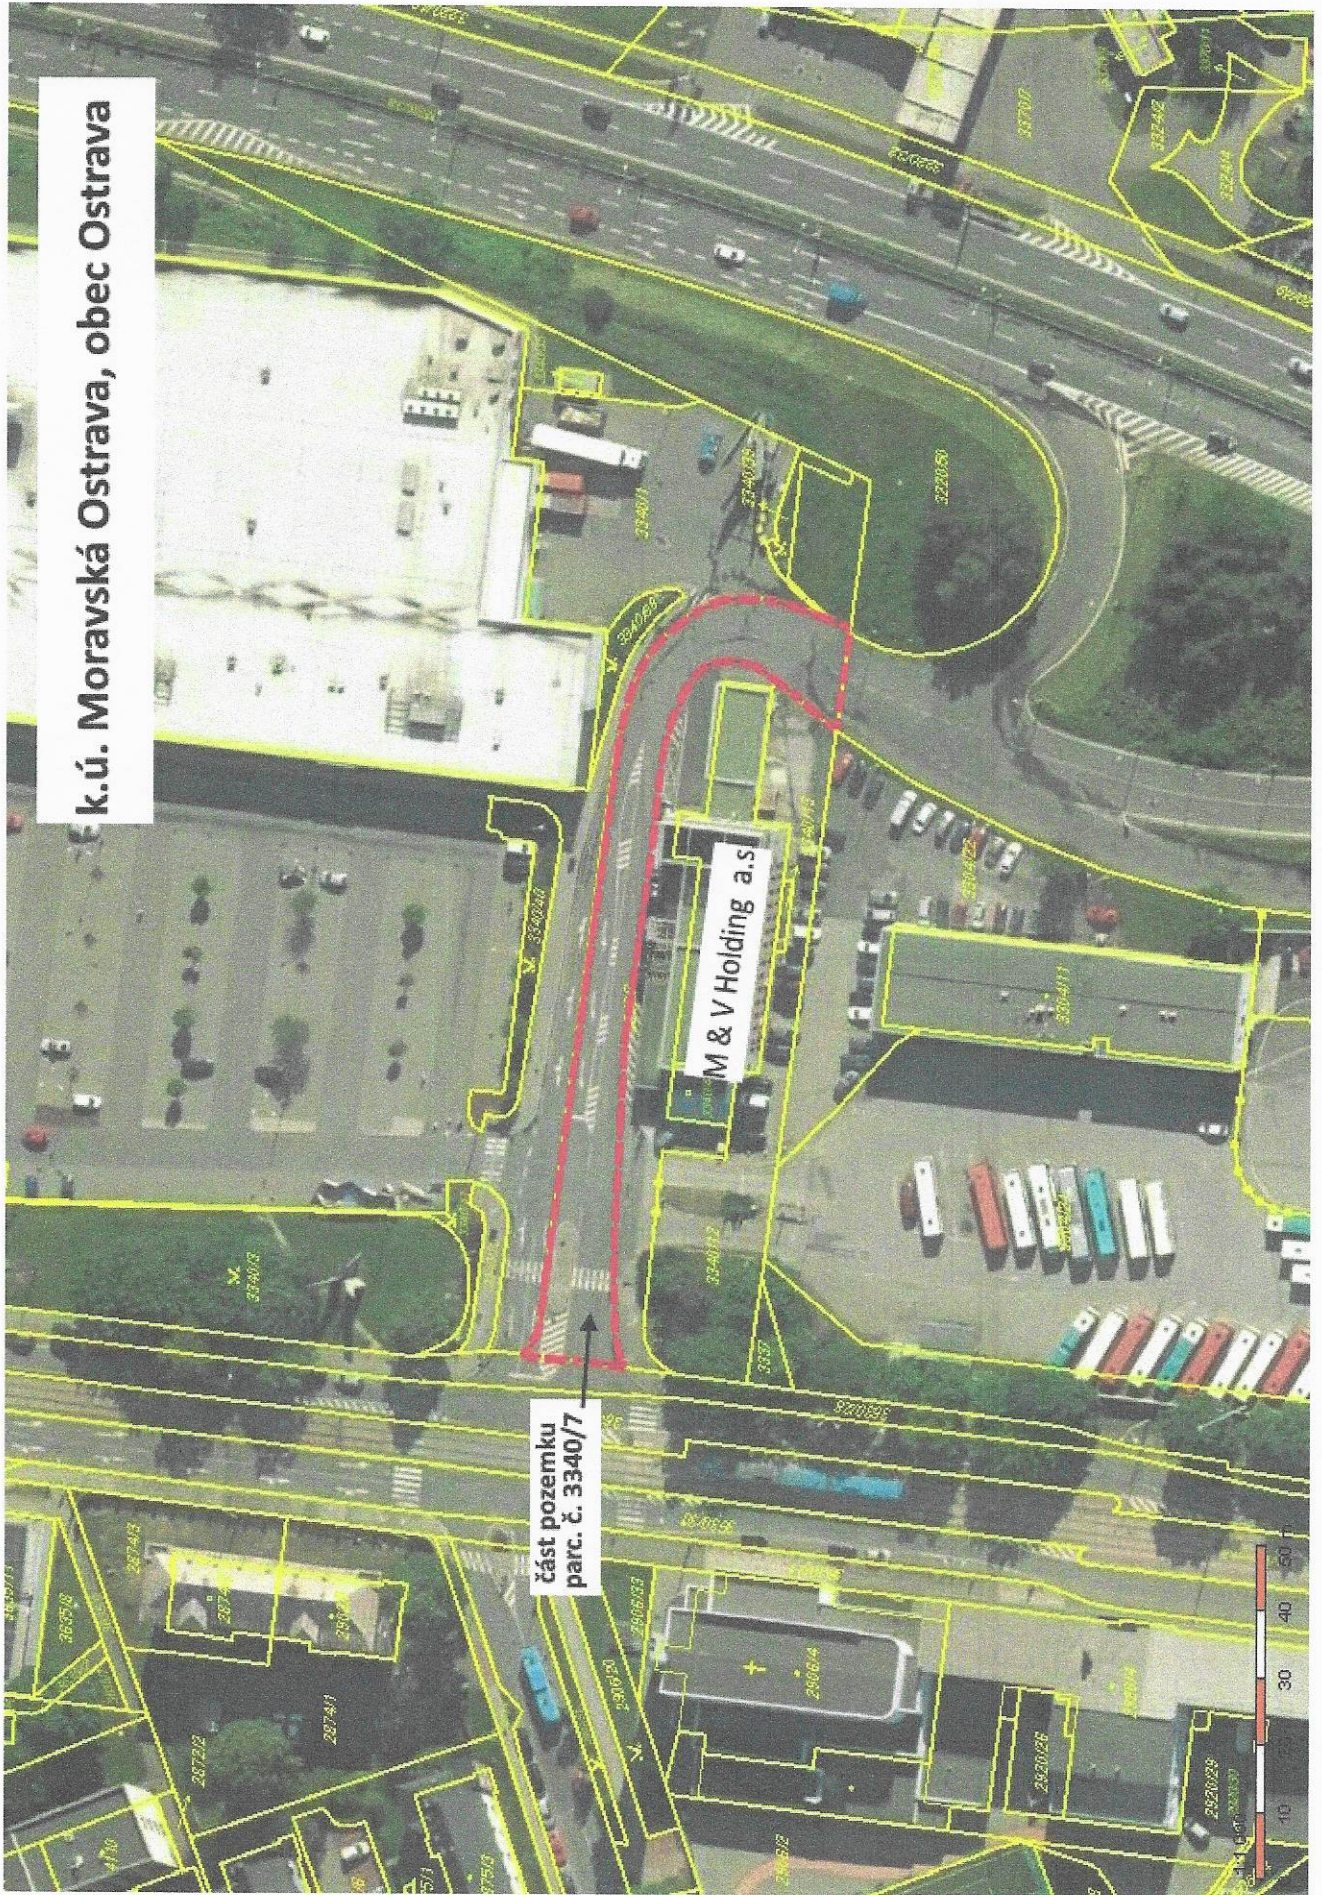

Příloha č. 1

k.ú. Moravská Ostrava, obec Ostrava

legenda

-  celý předmět převodu
-  parc. č. 3340/7
(nově parc. č. 3340/53)
-  parc. č. 3340/1
(nově parc. č. 3340/50)

1:500
0

k.ú. Moravská Ostrava, obec Ostrava

InterCora,
spol. s r.o.

část pozemku
3340/1

k.ú. Moravská Ostrava, obec Ostrava

část pozemku
parc. č. 3340/7

M & V Holding a.s.