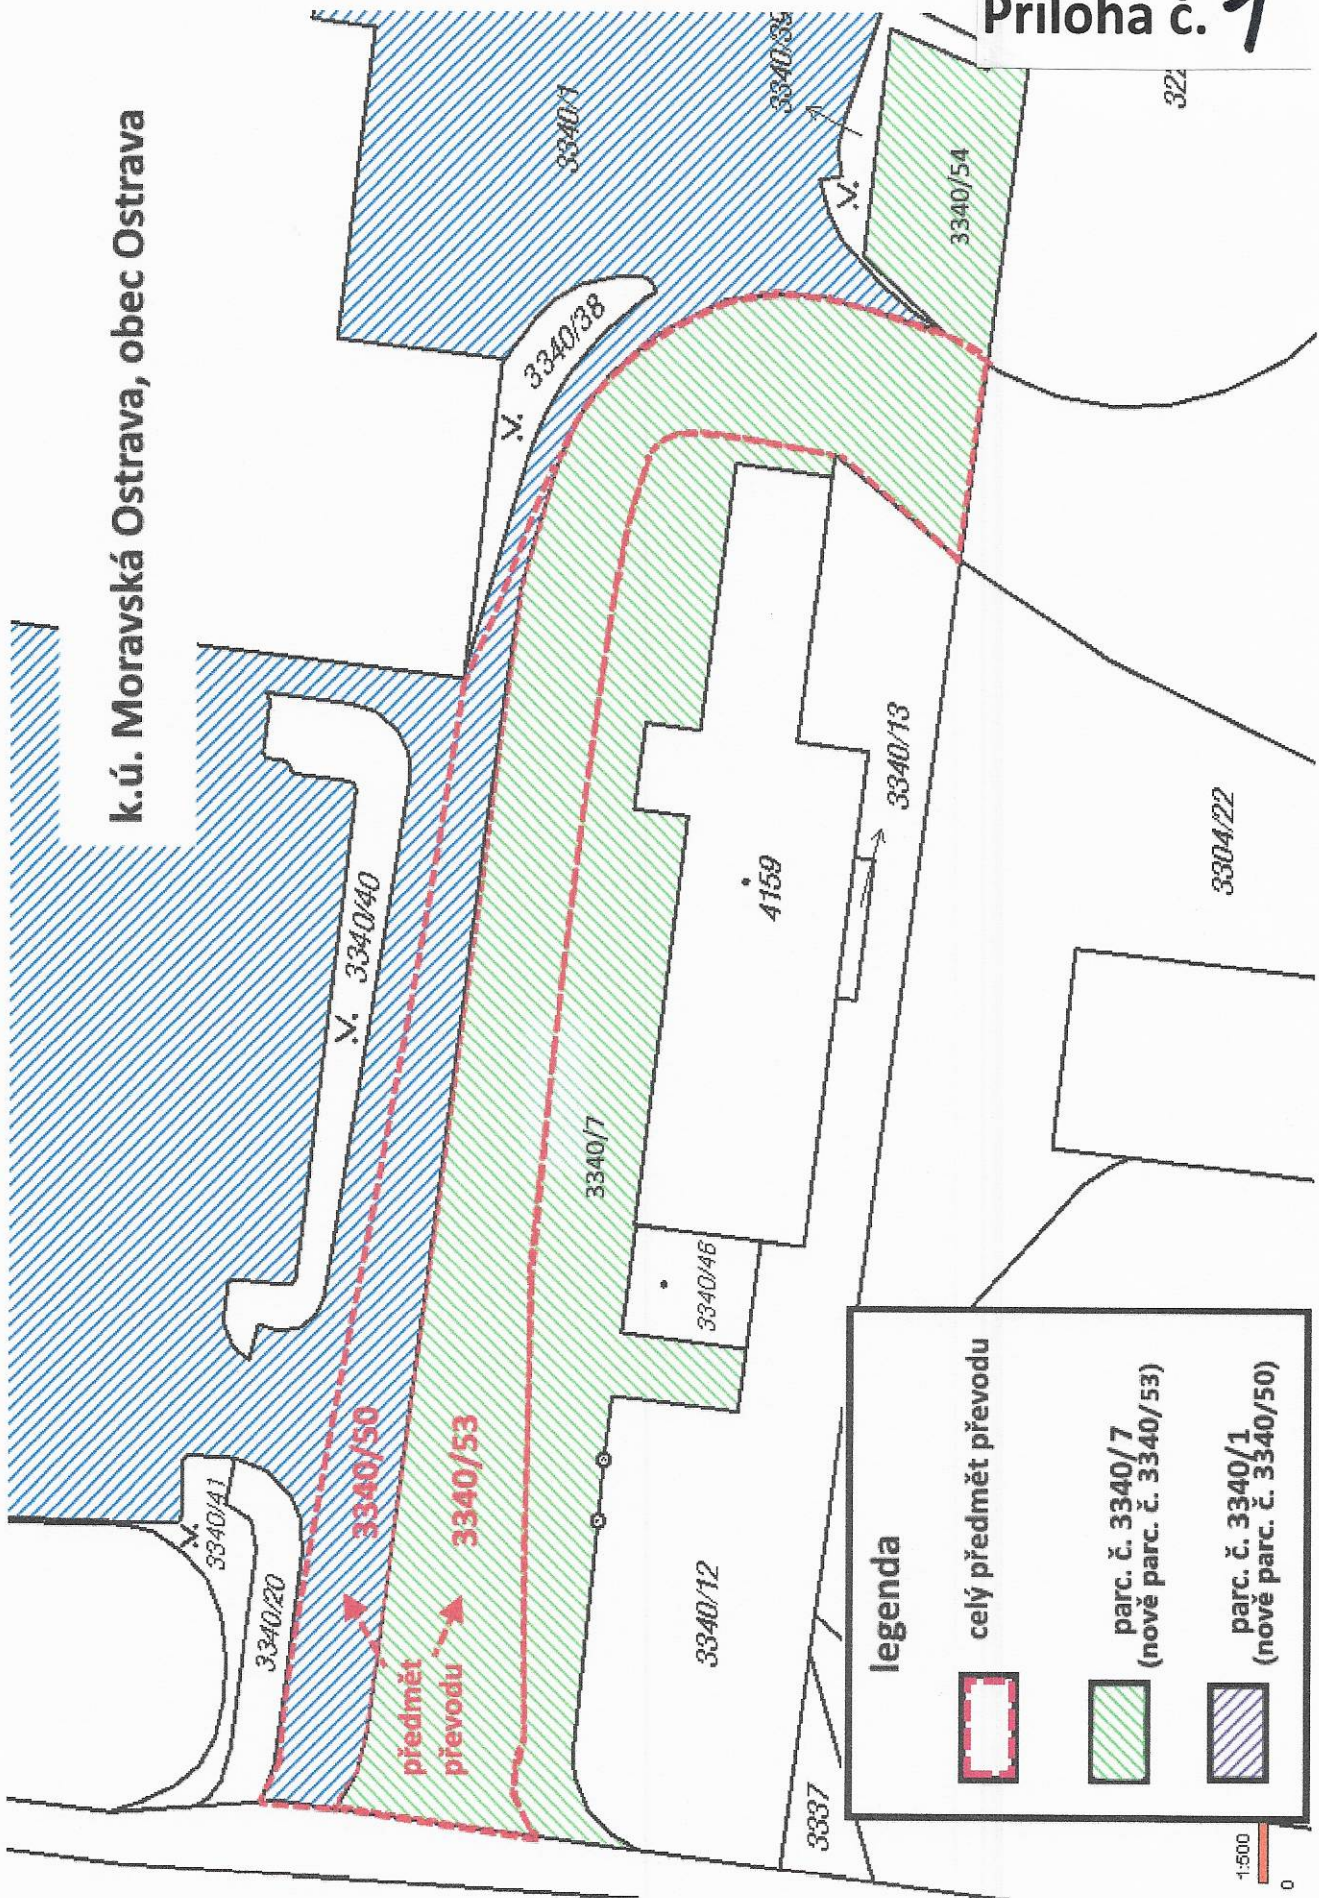

Příloha č. 1

k.ú. Moravská Ostrava, obec Ostrava

legenda

- celý předmět převodu
- parc. č. 3340/7
  (nově parc. č. 3340/53)
- parc. č. 3340/1
  (nově parc. č. 3340/50)

1:500
0