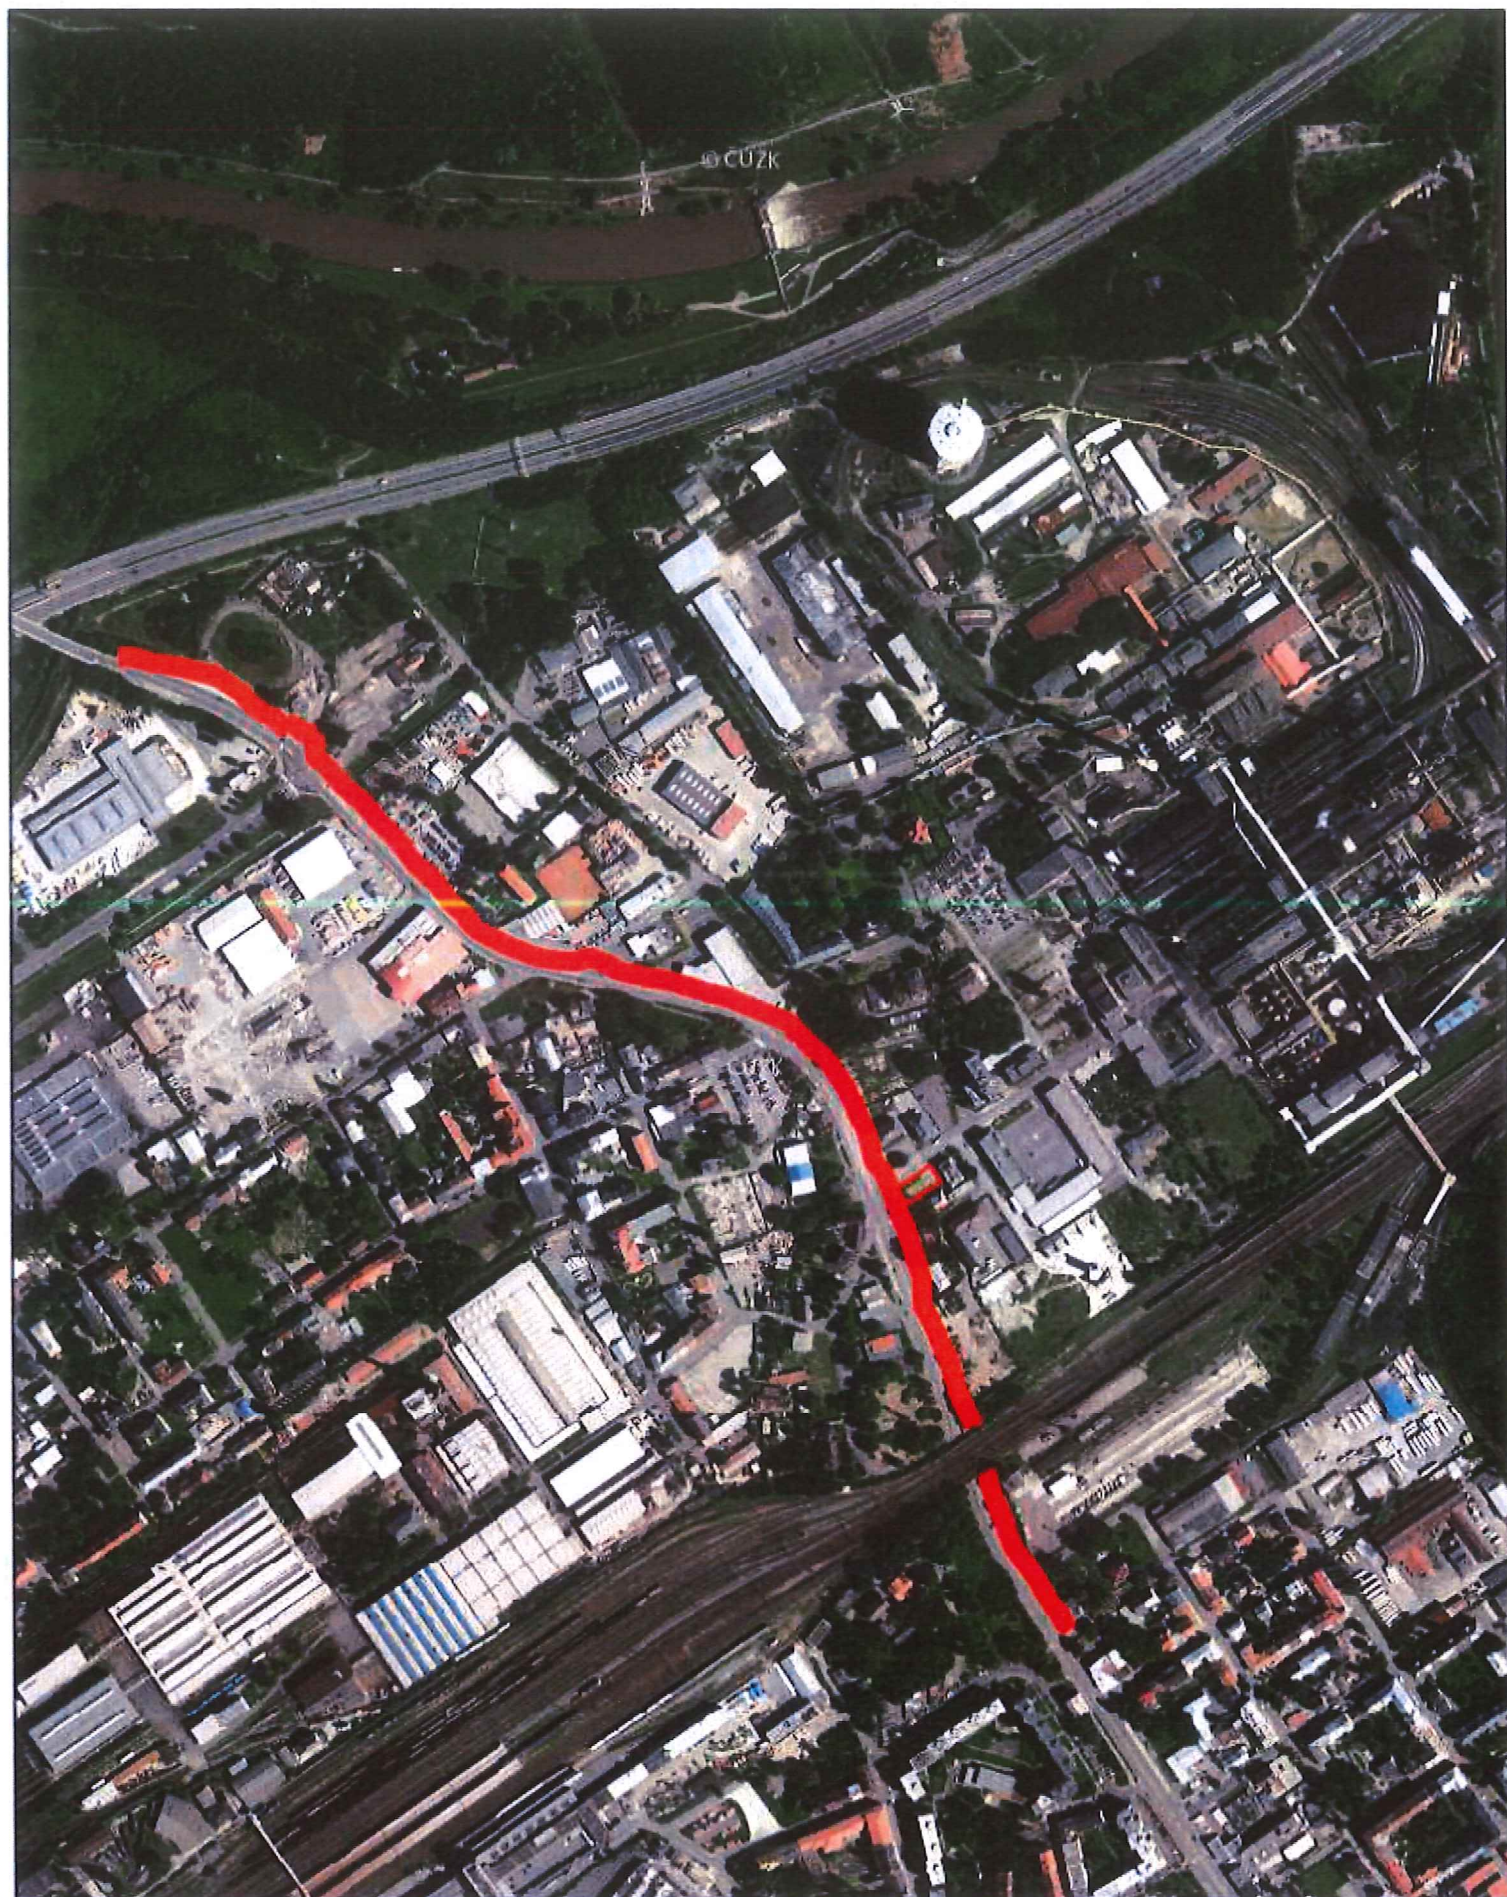

SITUAČNÍ MAPKA CYKLISTICKÉ TRASY O

20. 10. 2021

0 55 110 220 330 440 m

© Statutární město Ostrava, 2021

OSTRAVA!!!