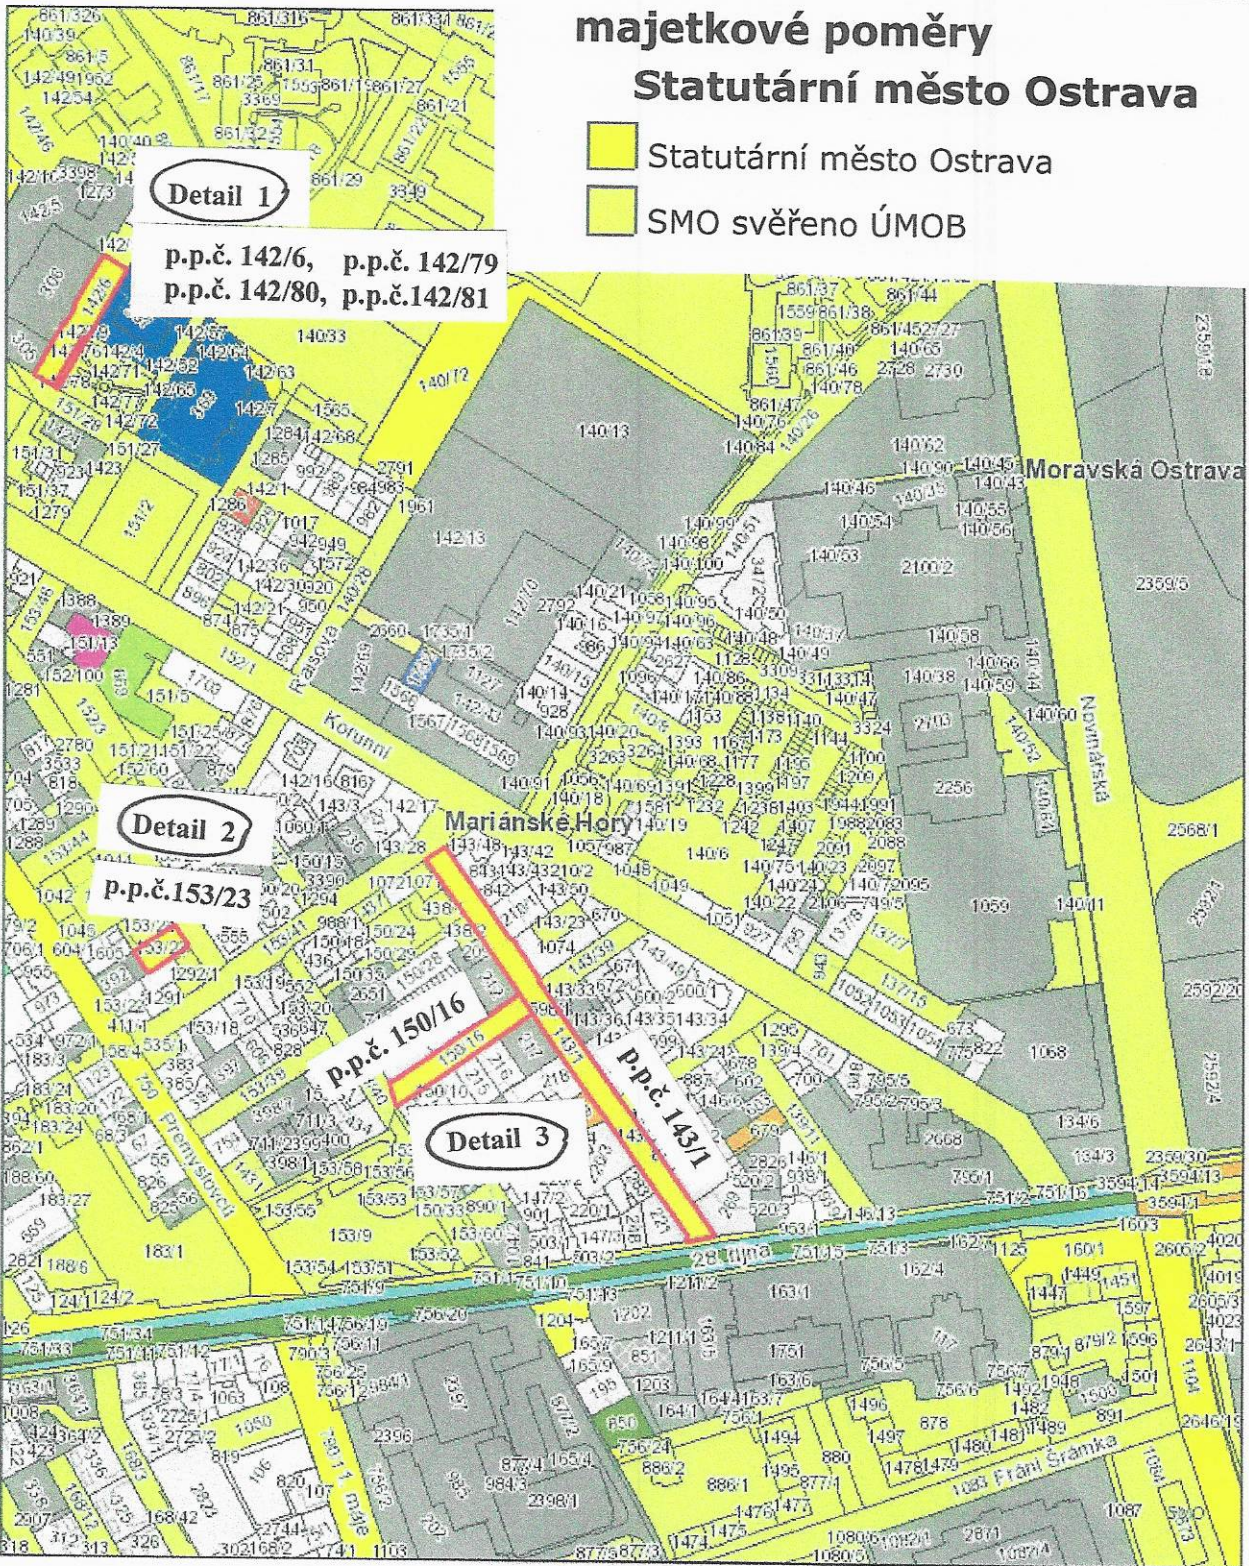

K.Ú. MARIÁNSKÉ HORY, MAJETKOVÉ POMĚRY

majetkové poměry Statutární město Ostrava

- Statutární město Ostrava
- SMO svěřeno ÚMOB

© Statutární město Ostrava, 2021

OSTRAVA!!!

11. 11. 2021

K.Ú. MARIÁNSKÉ HORY, P.P.Č. 142/6, 142/79, 142/80, 142/81