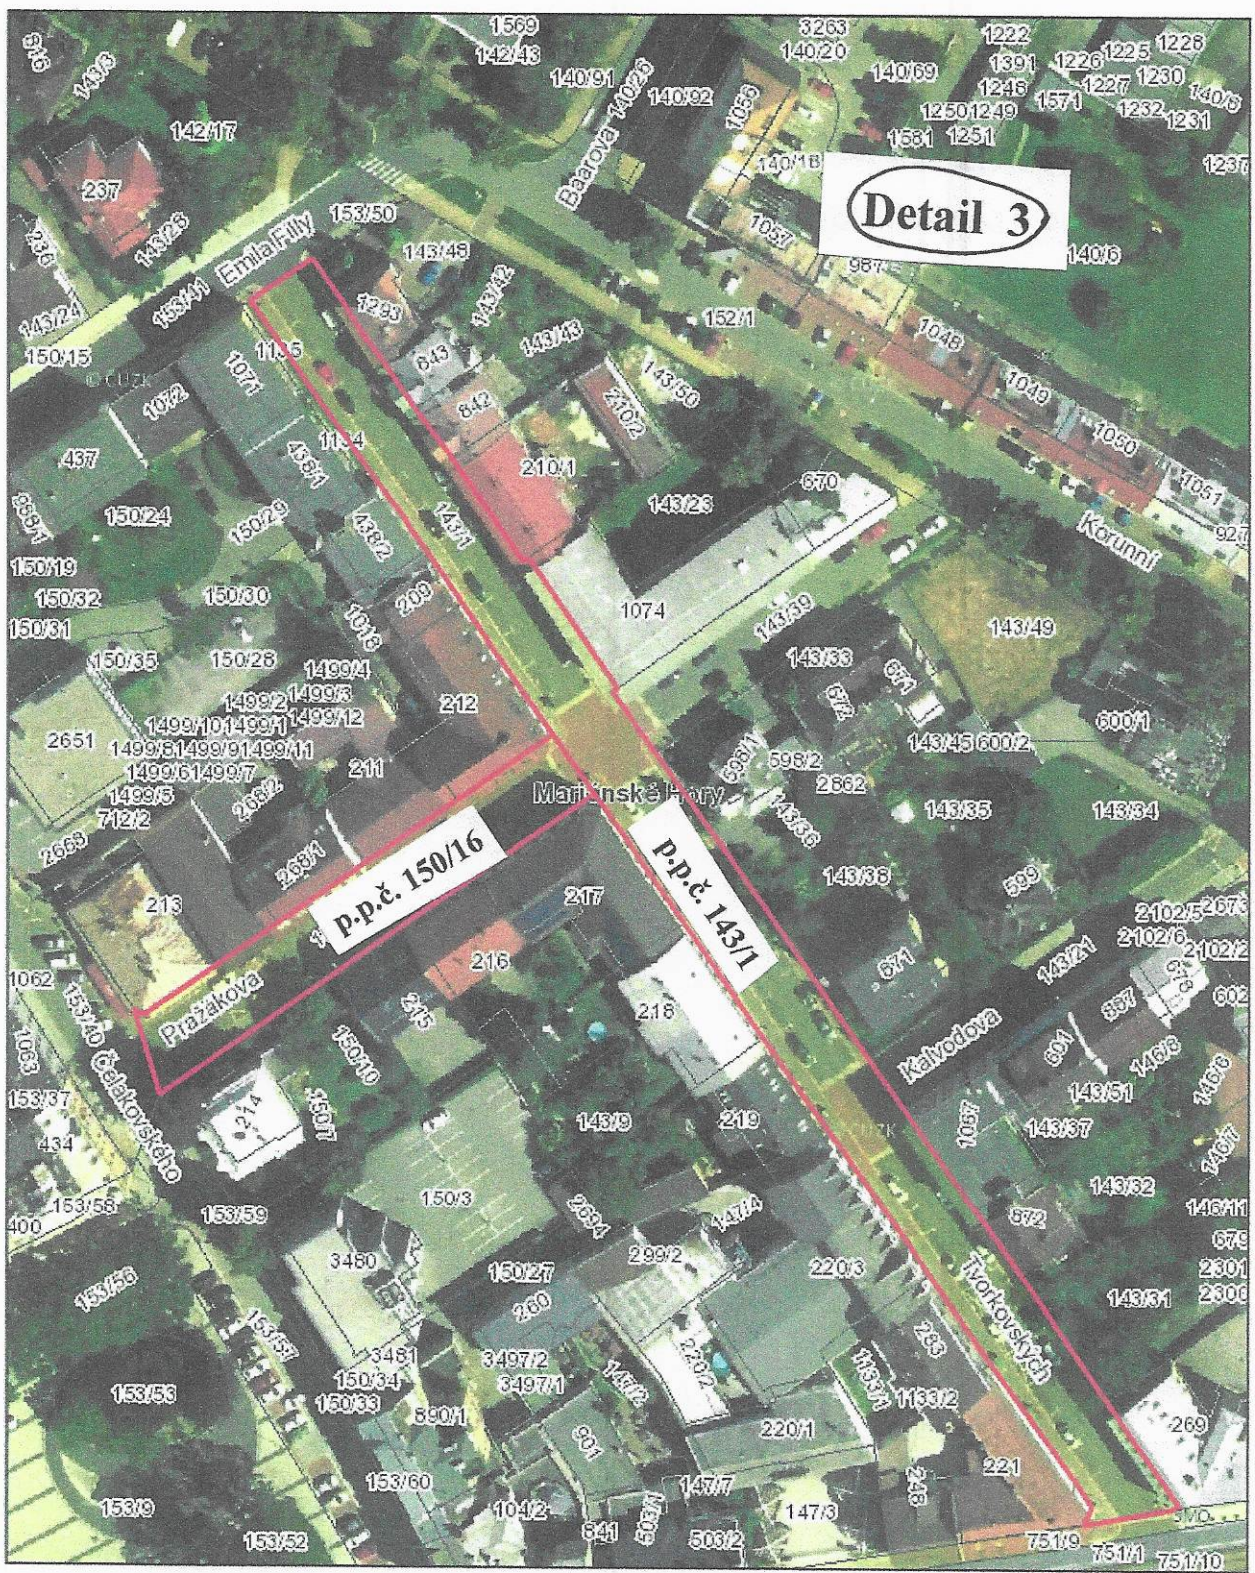

2/4

K.Ú. MARIÁNSKÉ HORY, P.P.Č. 143/1, 150/16

© Statutární město Ostrava, 2021

OSTRAVA!!!

11. 11. 2021