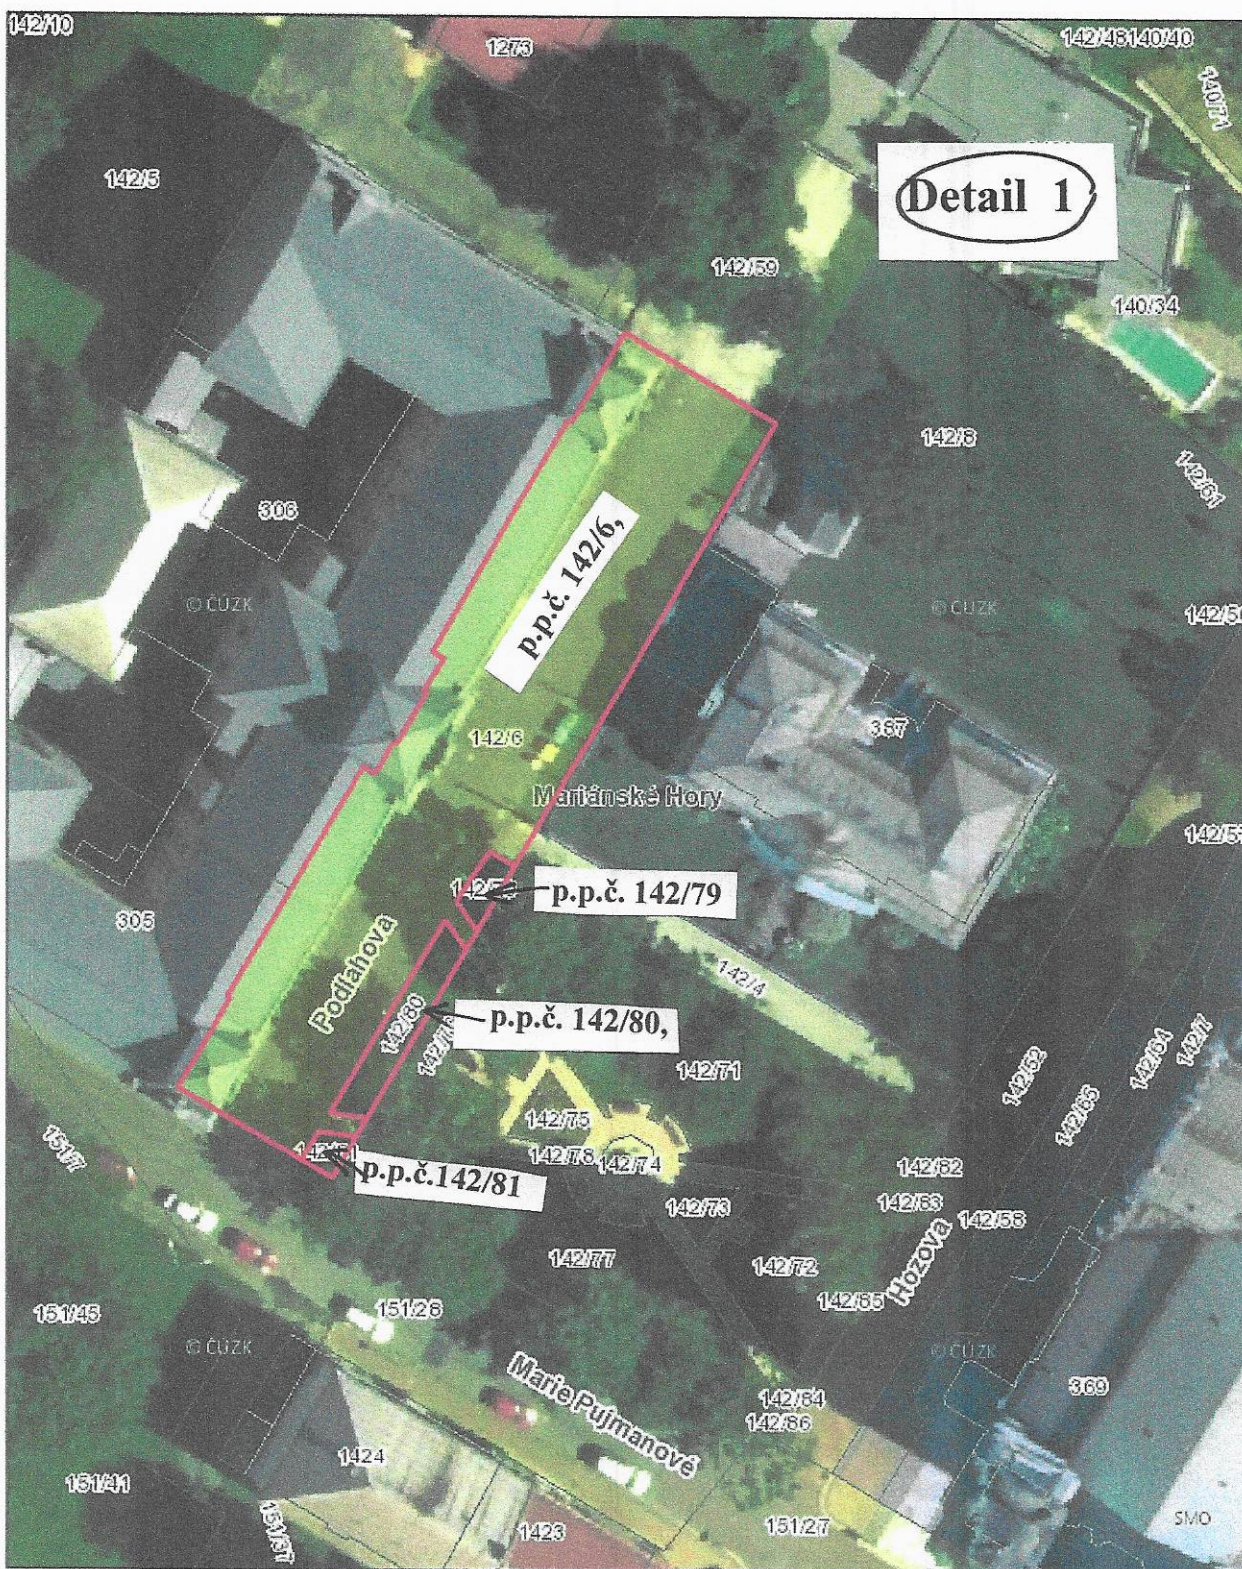

K.Ú. MARIÁNSKÉ HORY, MAJETKOVÉ POMĚRY

majetkové poměry Statutární město Ostrava

- Statutární město Ostrava
- SMO svěřeno ÚMOB

© Statutární město Ostrava, 2021

OSTRAVA!!!

11. 11. 2021

K.Ú. MARIÁNSKÉ HORY, P.P.Č. 142/6, 142/79, 142/80, 142/81