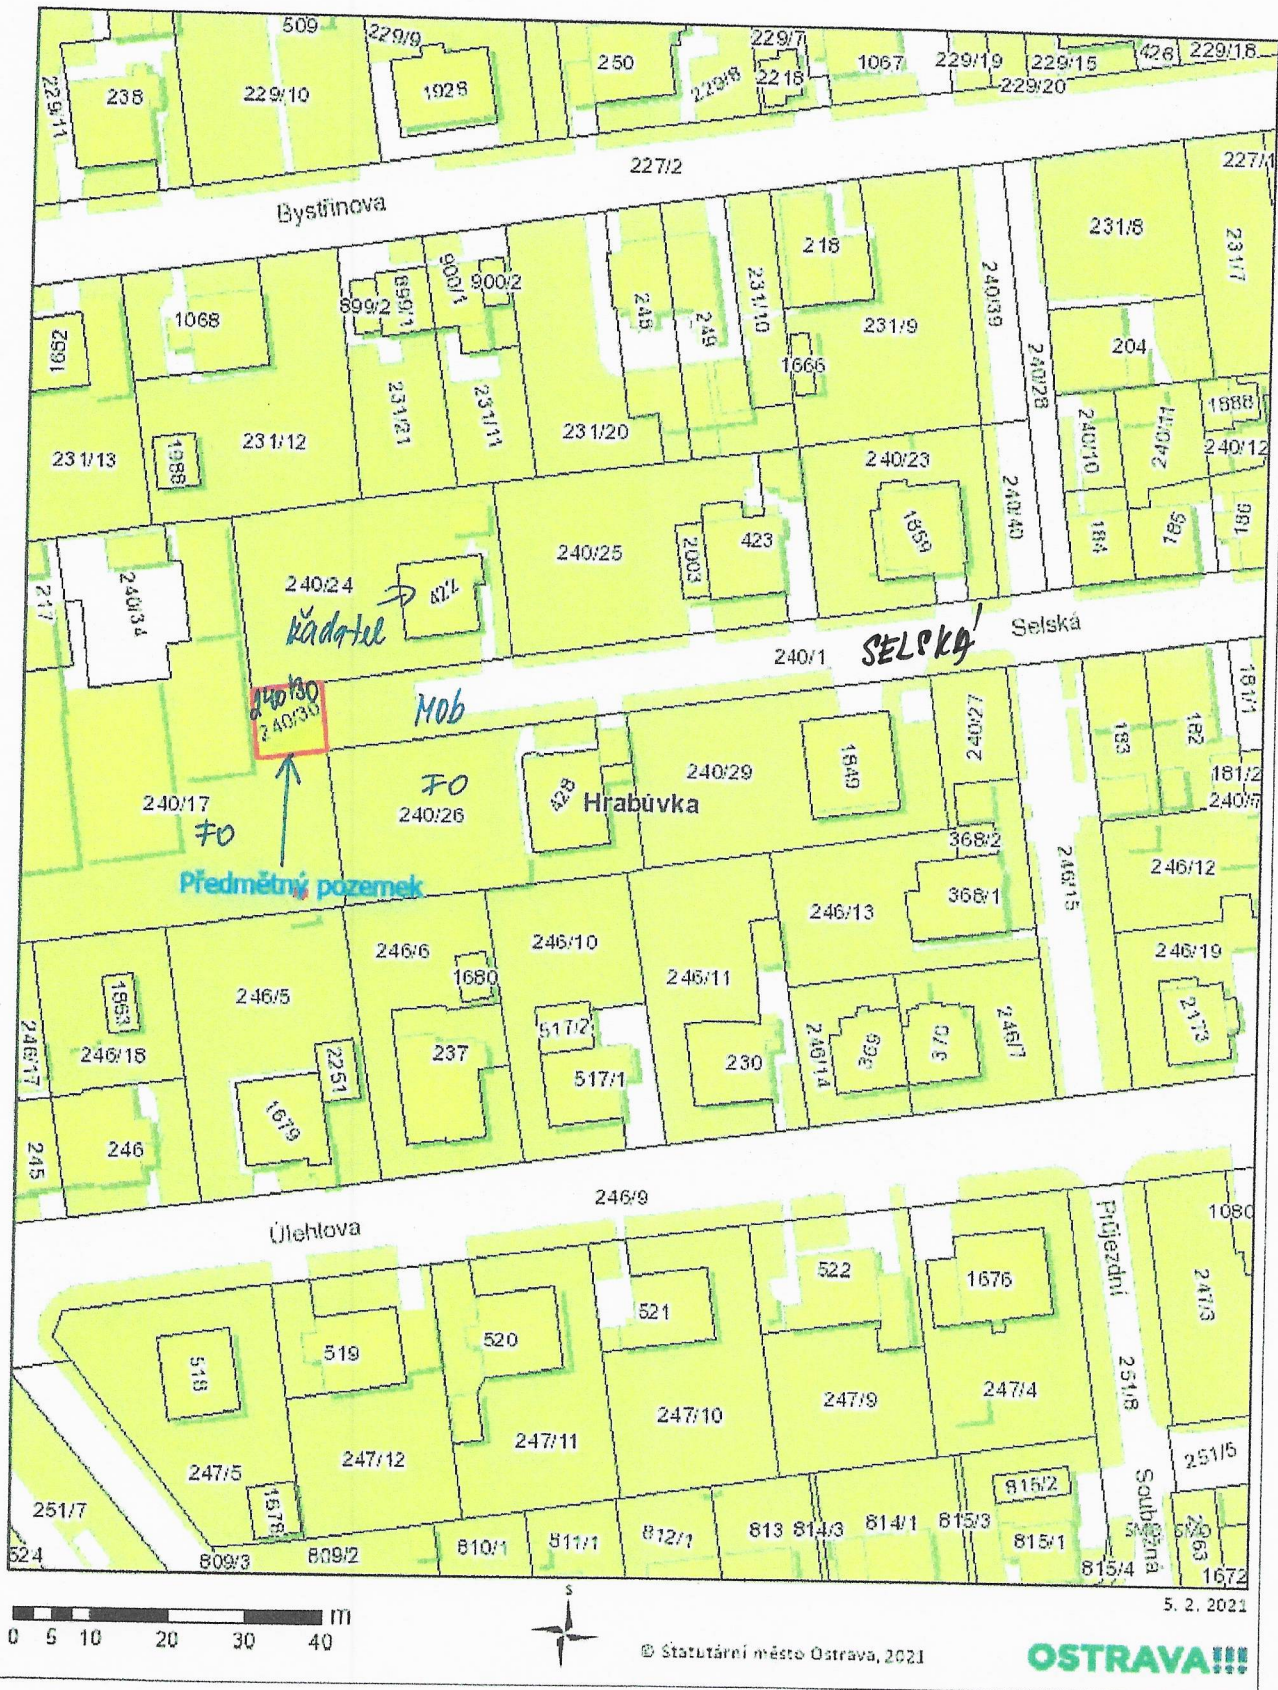

1/1

POZEMEK P.P.Č. 240/30 V K.Ú. HRABŮVKA

1/2

POZEMEK P.P.Č. 240/30 V K.Ú. HRABŮVKA

AKTUÁLNÍ SNÍMKY
MAPY-google

1/3