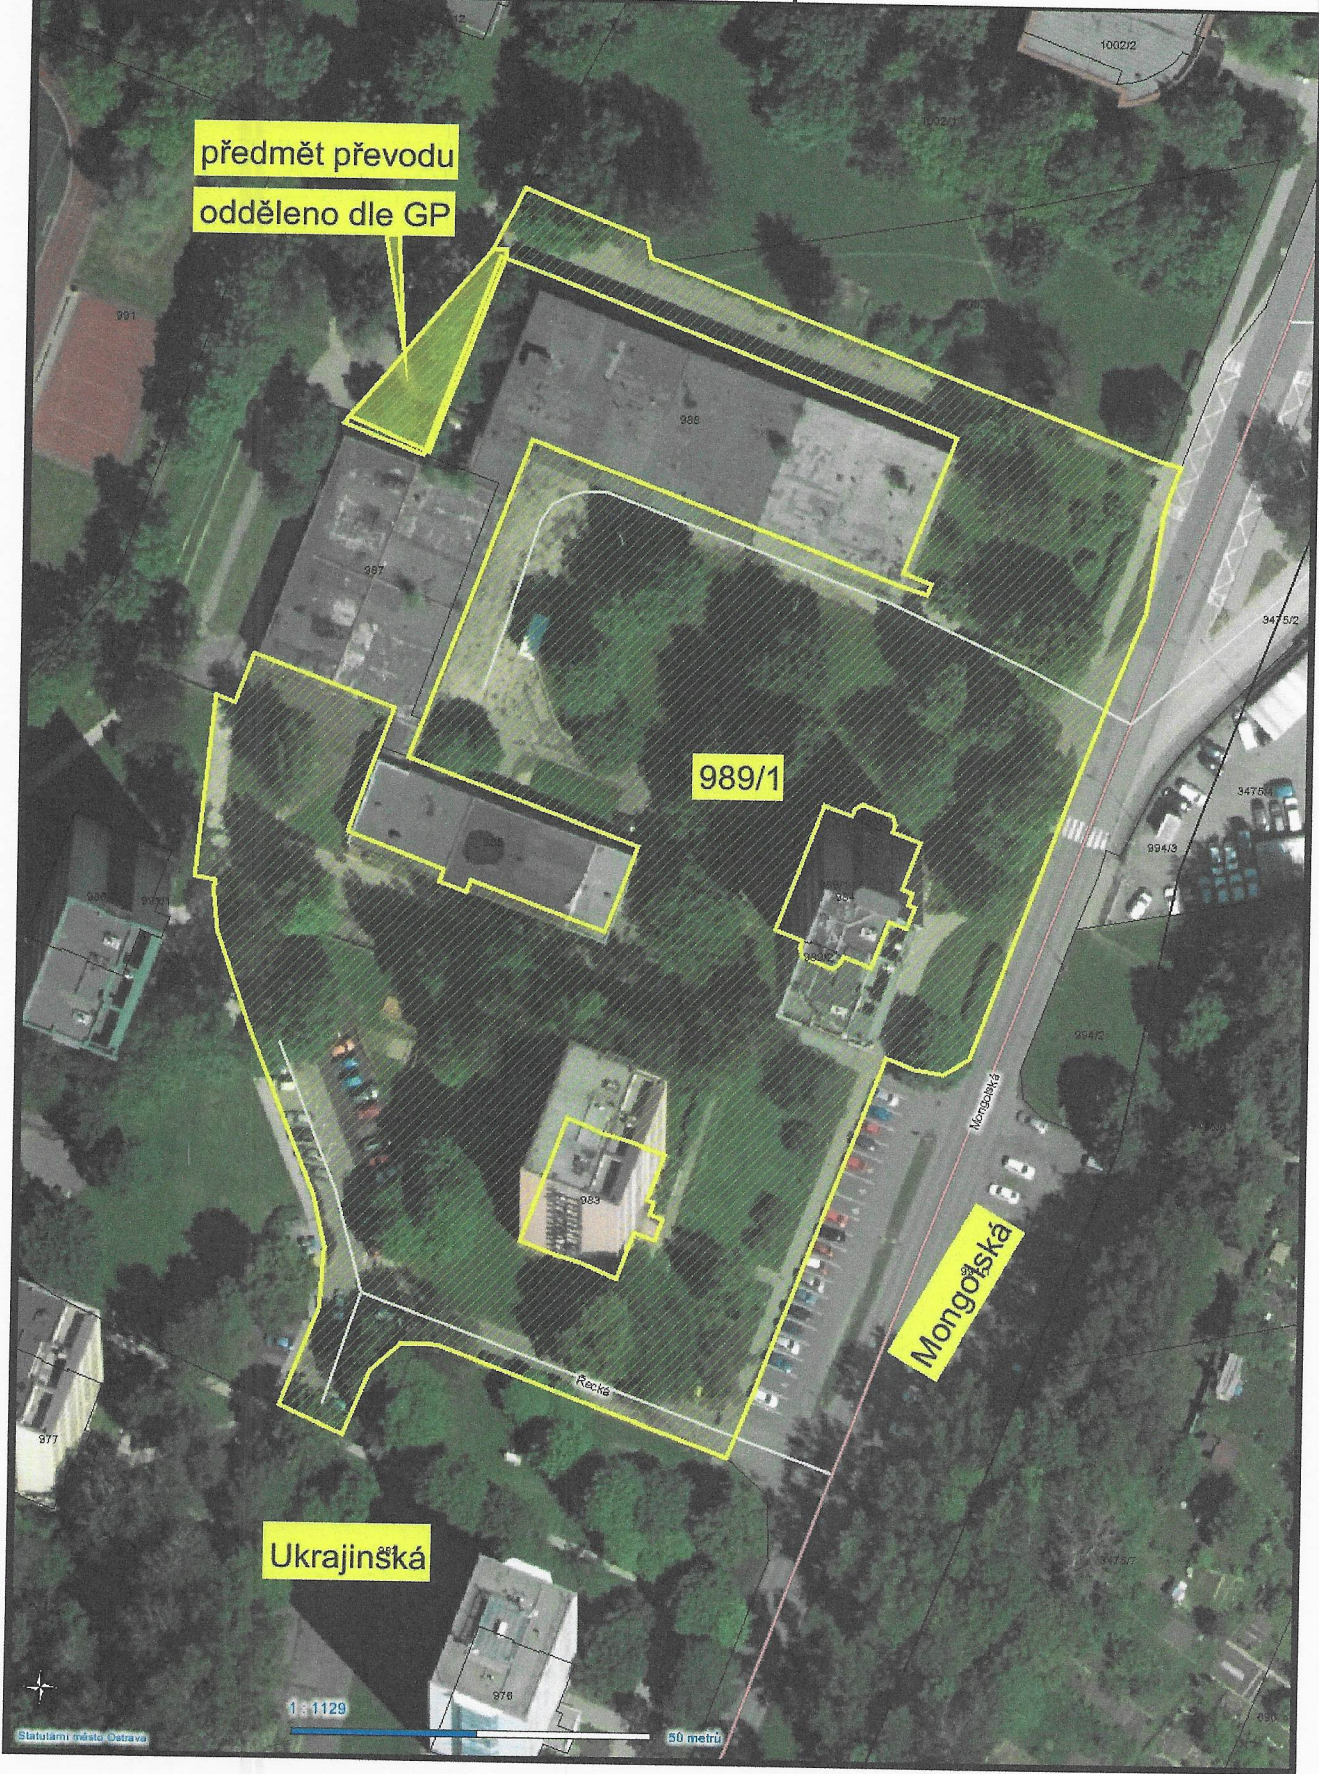

Příloha č. 6 k bodu 3)

Statutární město Ostrava - Magistrát města
Ostravy

k.ú. Poruba, obec Ostrava

OSTRAVA!!!

předmět převodu
odděleno dle GP

989/1

Mongoská

Ukrajinská

1 : 1129

50 metrů

Statutární město Ostrava