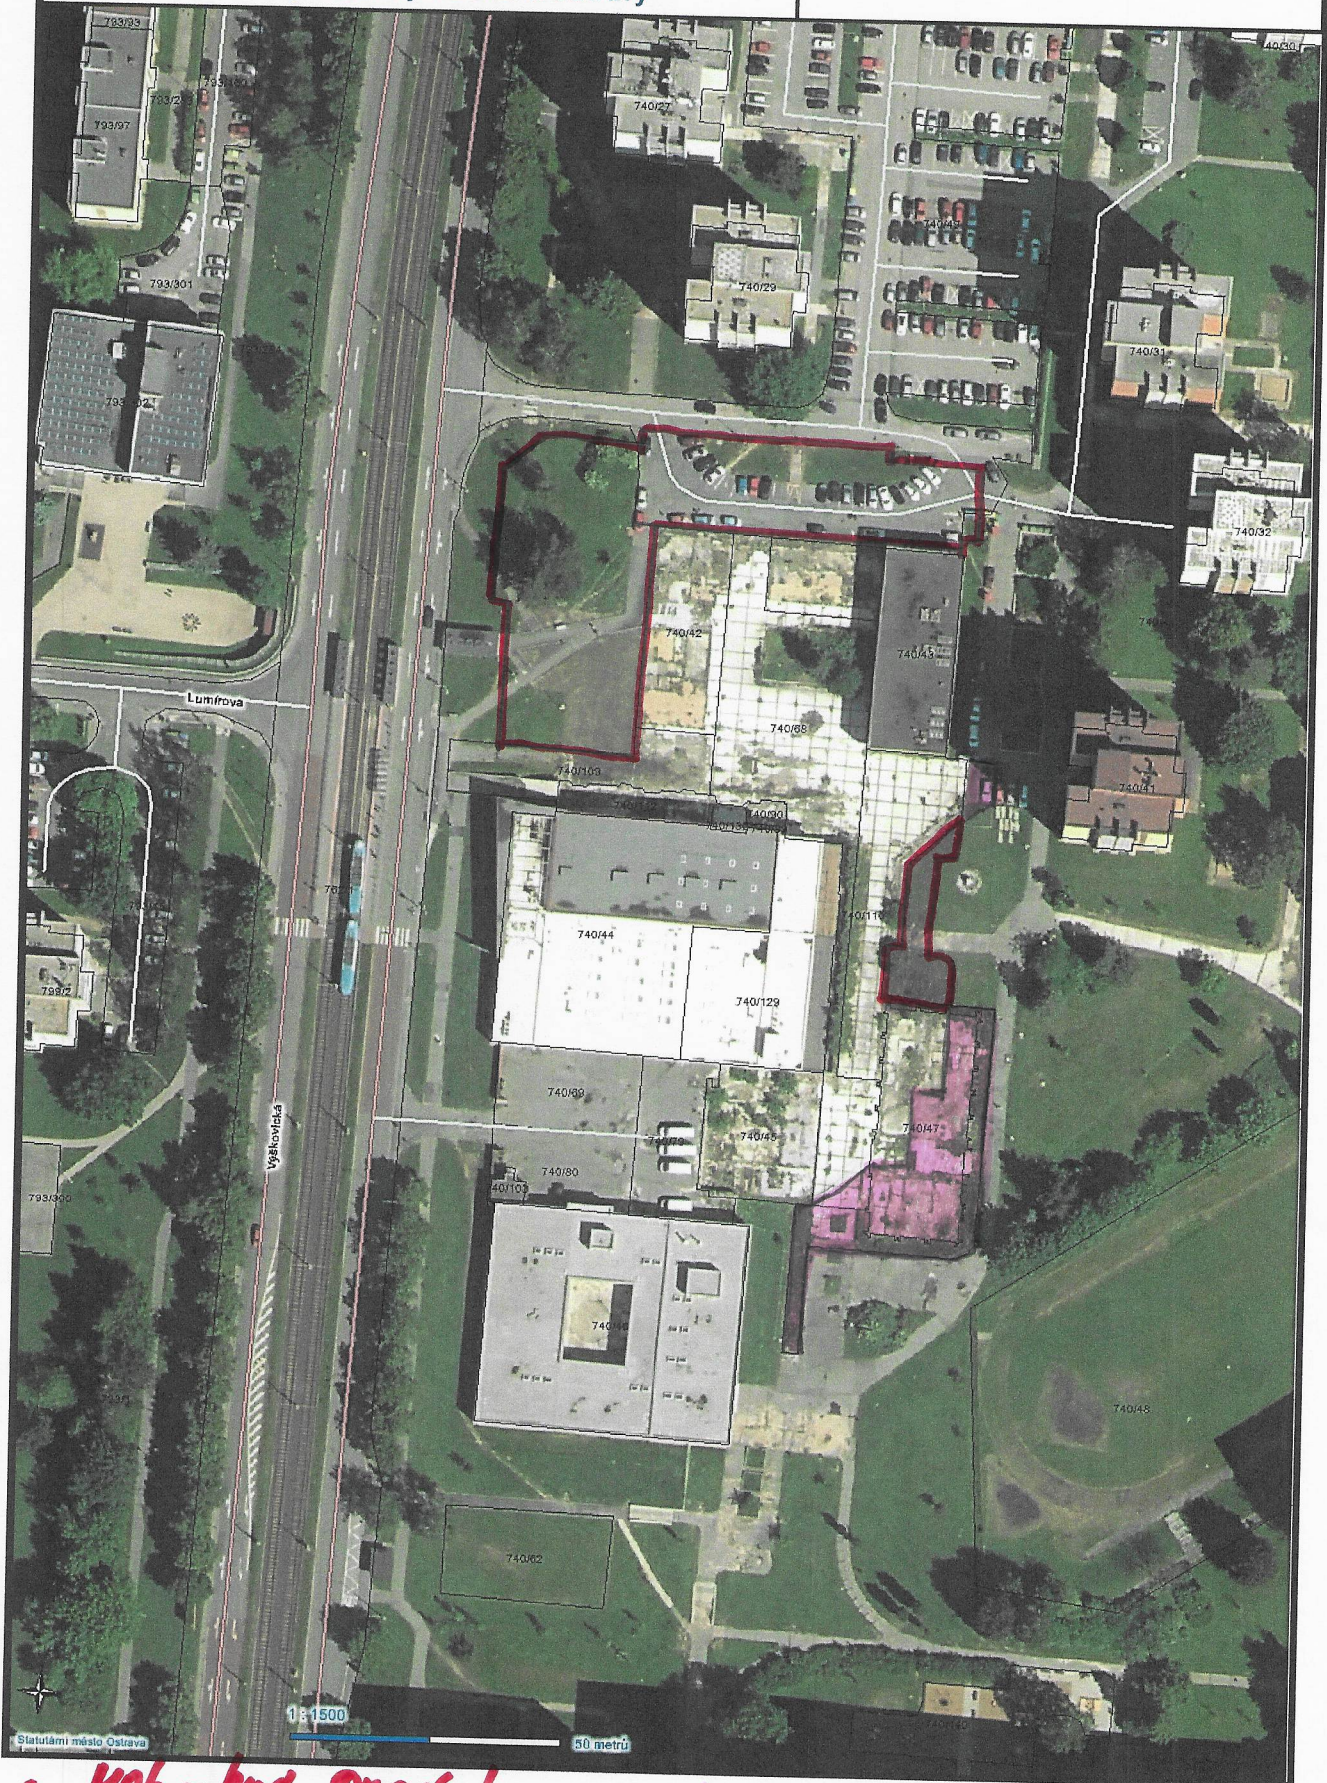

3/2

Statutární město Ostrava - Magistrát města Ostravy

OSTRAVA!!!

Pozemky v k.ú. Výškovice u Ostravy

• *Mob - bud. prodej!*

• *3 E PROJEKT = kaulka & vyhled*