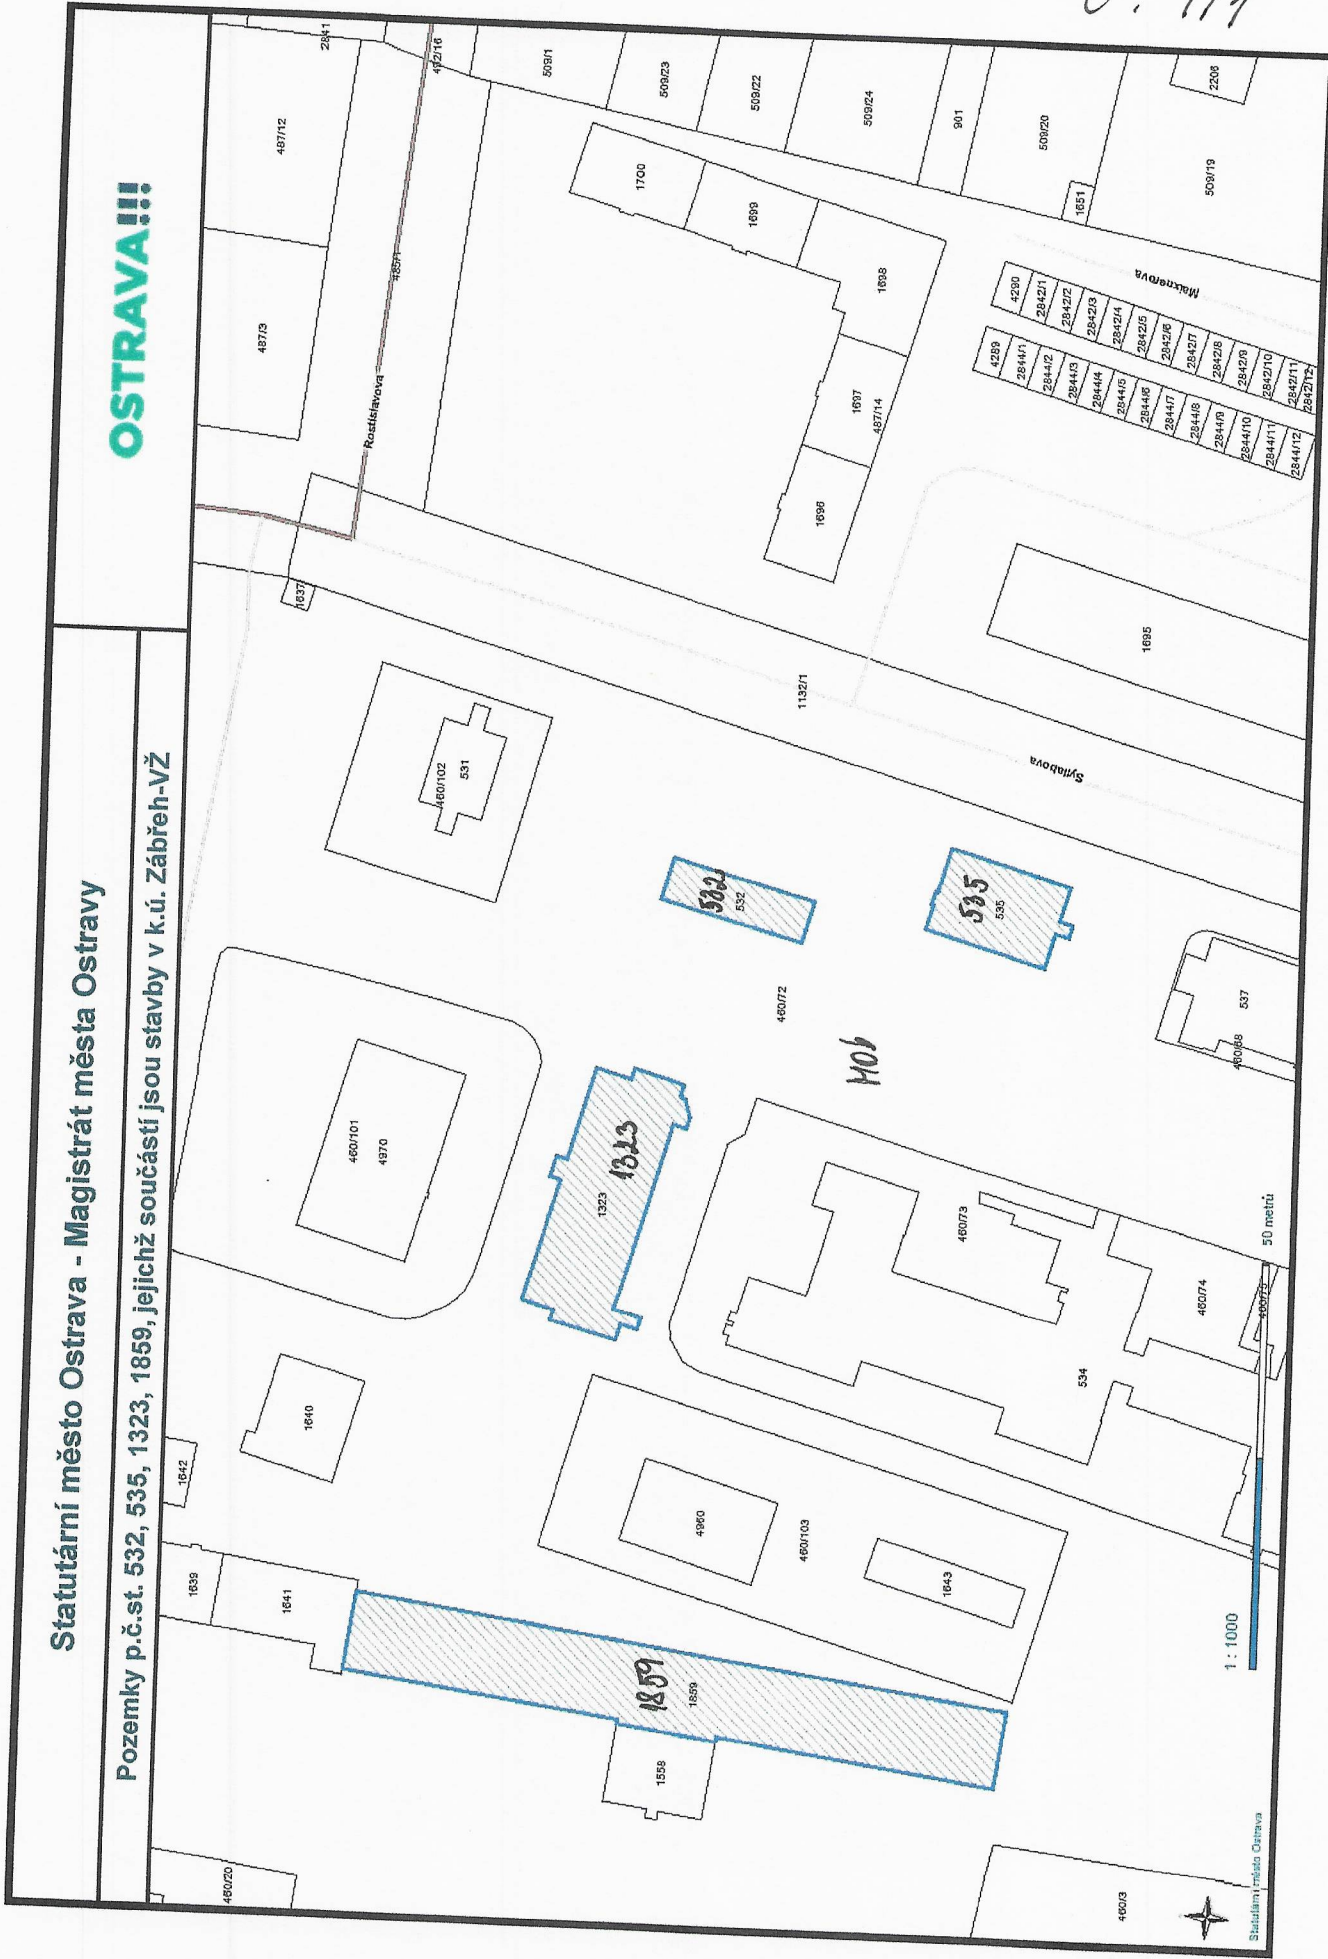

C. 1/1

8. 11.2

Statutární město Ostrava - Magistrát města Ostravy

OSTRAVA!!!

Pozemky p.č.st. 532, 535, 1323, 1859, jejichž součástí jsou stavby v k.ú. Zábřeh-VŽ