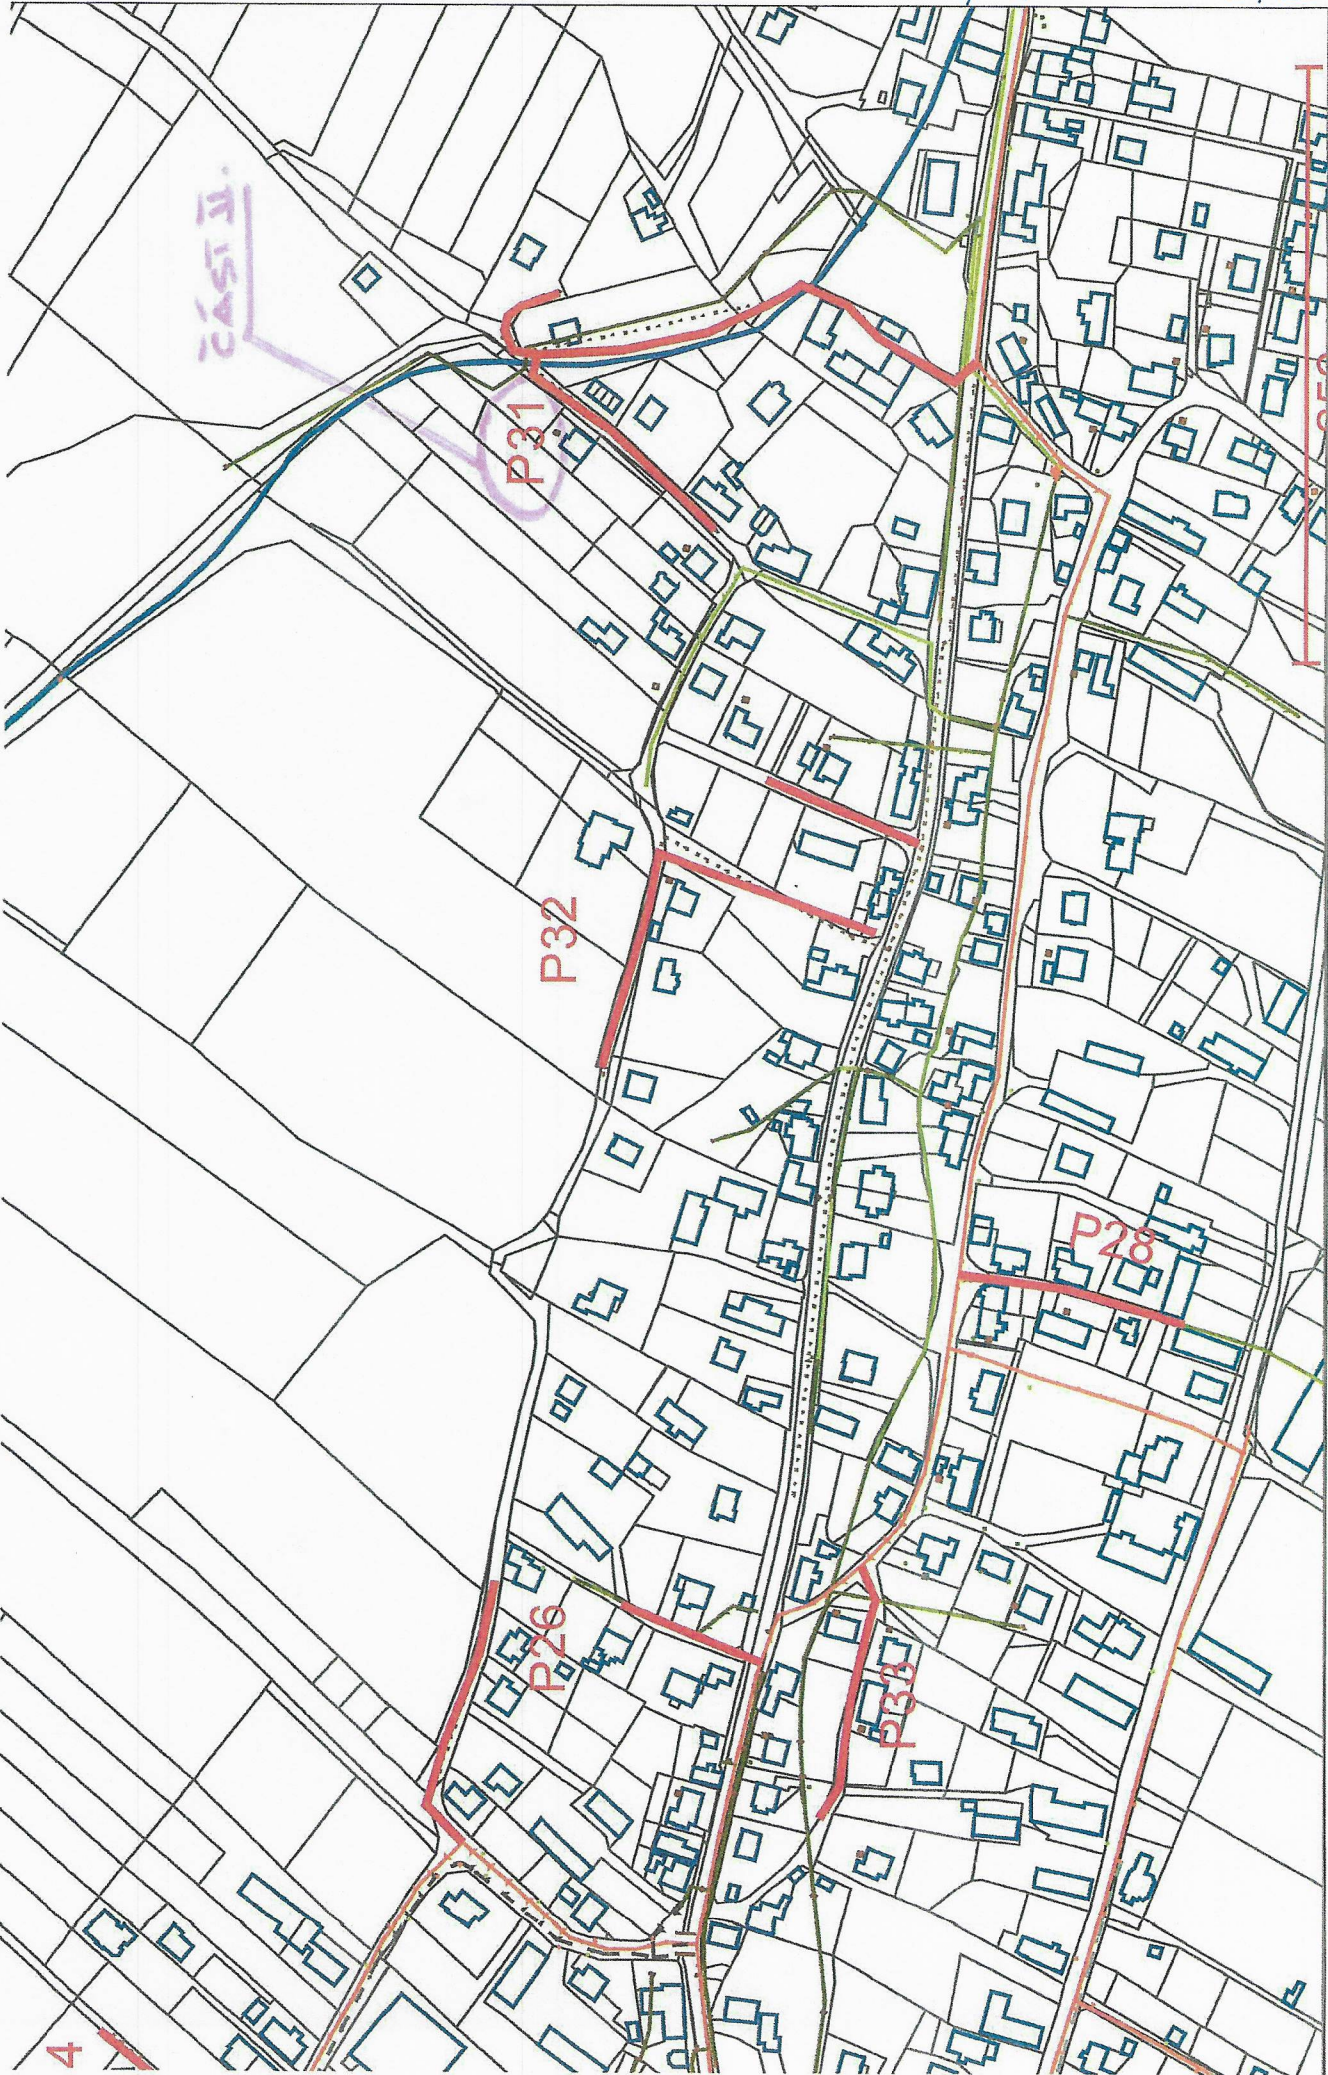

Priloha č. 2

Statutární město Ostrava - Magistrát města  
Ostravy

k.ú. Polanka nad Odrou, obec Ostrava

**OSTRAVA!!!**

Příloha č. 2

Statutární město Ostrava - Magistrát města  
Ostravy

k.ú. Polanka nad Odrou, obec Ostrava

**OSTRAVA!!!**

ČÁST I.

P30

P29

P27

Měřítko: 1:4500

Měřítko: 1:5000