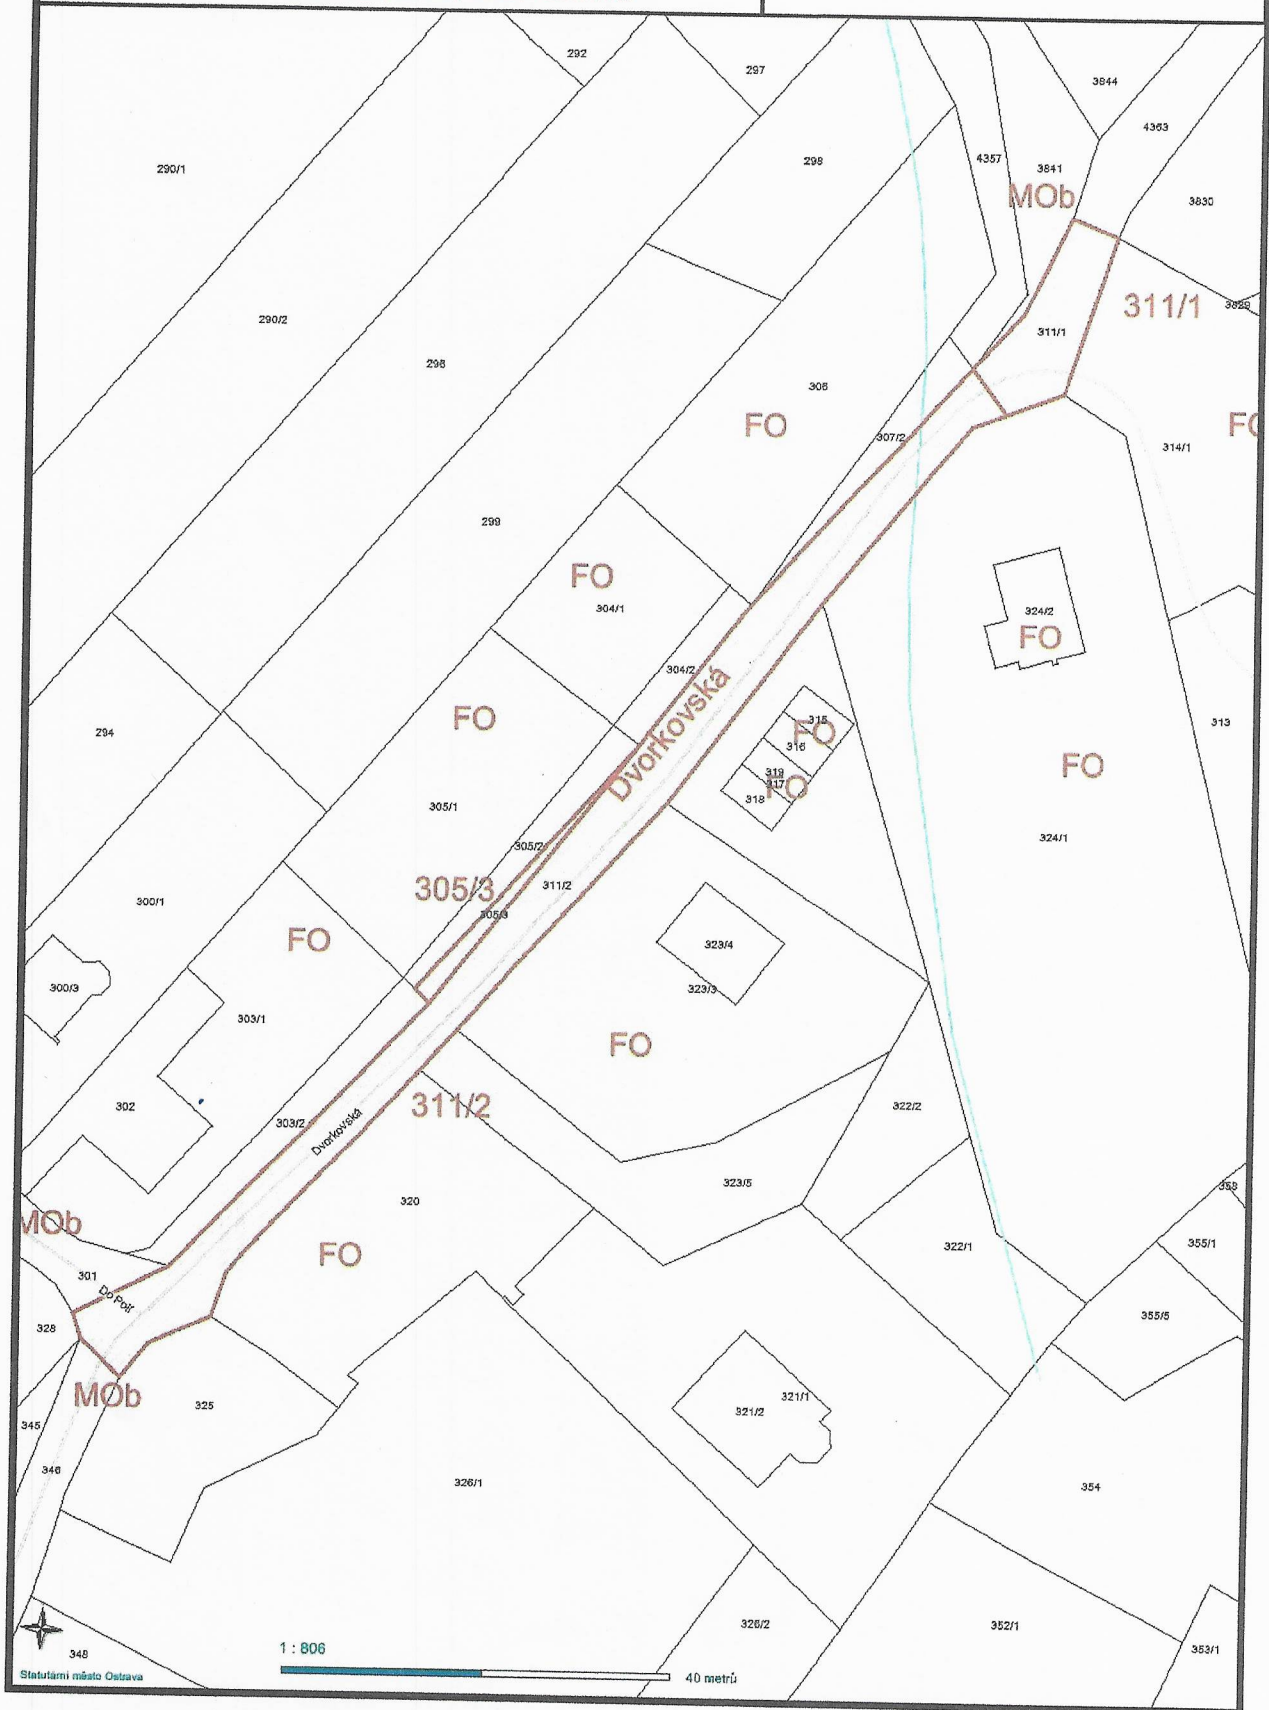

Priloha č. 2

Statutární město Ostrava - Magistrát města  
Ostravy

k.ú. Polanka nad Odrou, obec Ostrava

**OSTRAVA!!!**

Příloha č. 2

Statutární město Ostrava - Magistrát města  
Ostravy

k.ú. Polanka nad Odrou, obec Ostrava

**OSTRAVA!!!**

ČÁST I.

P30

P29

P27

Měřítko: 1:4500

Měřítko: 1:5000