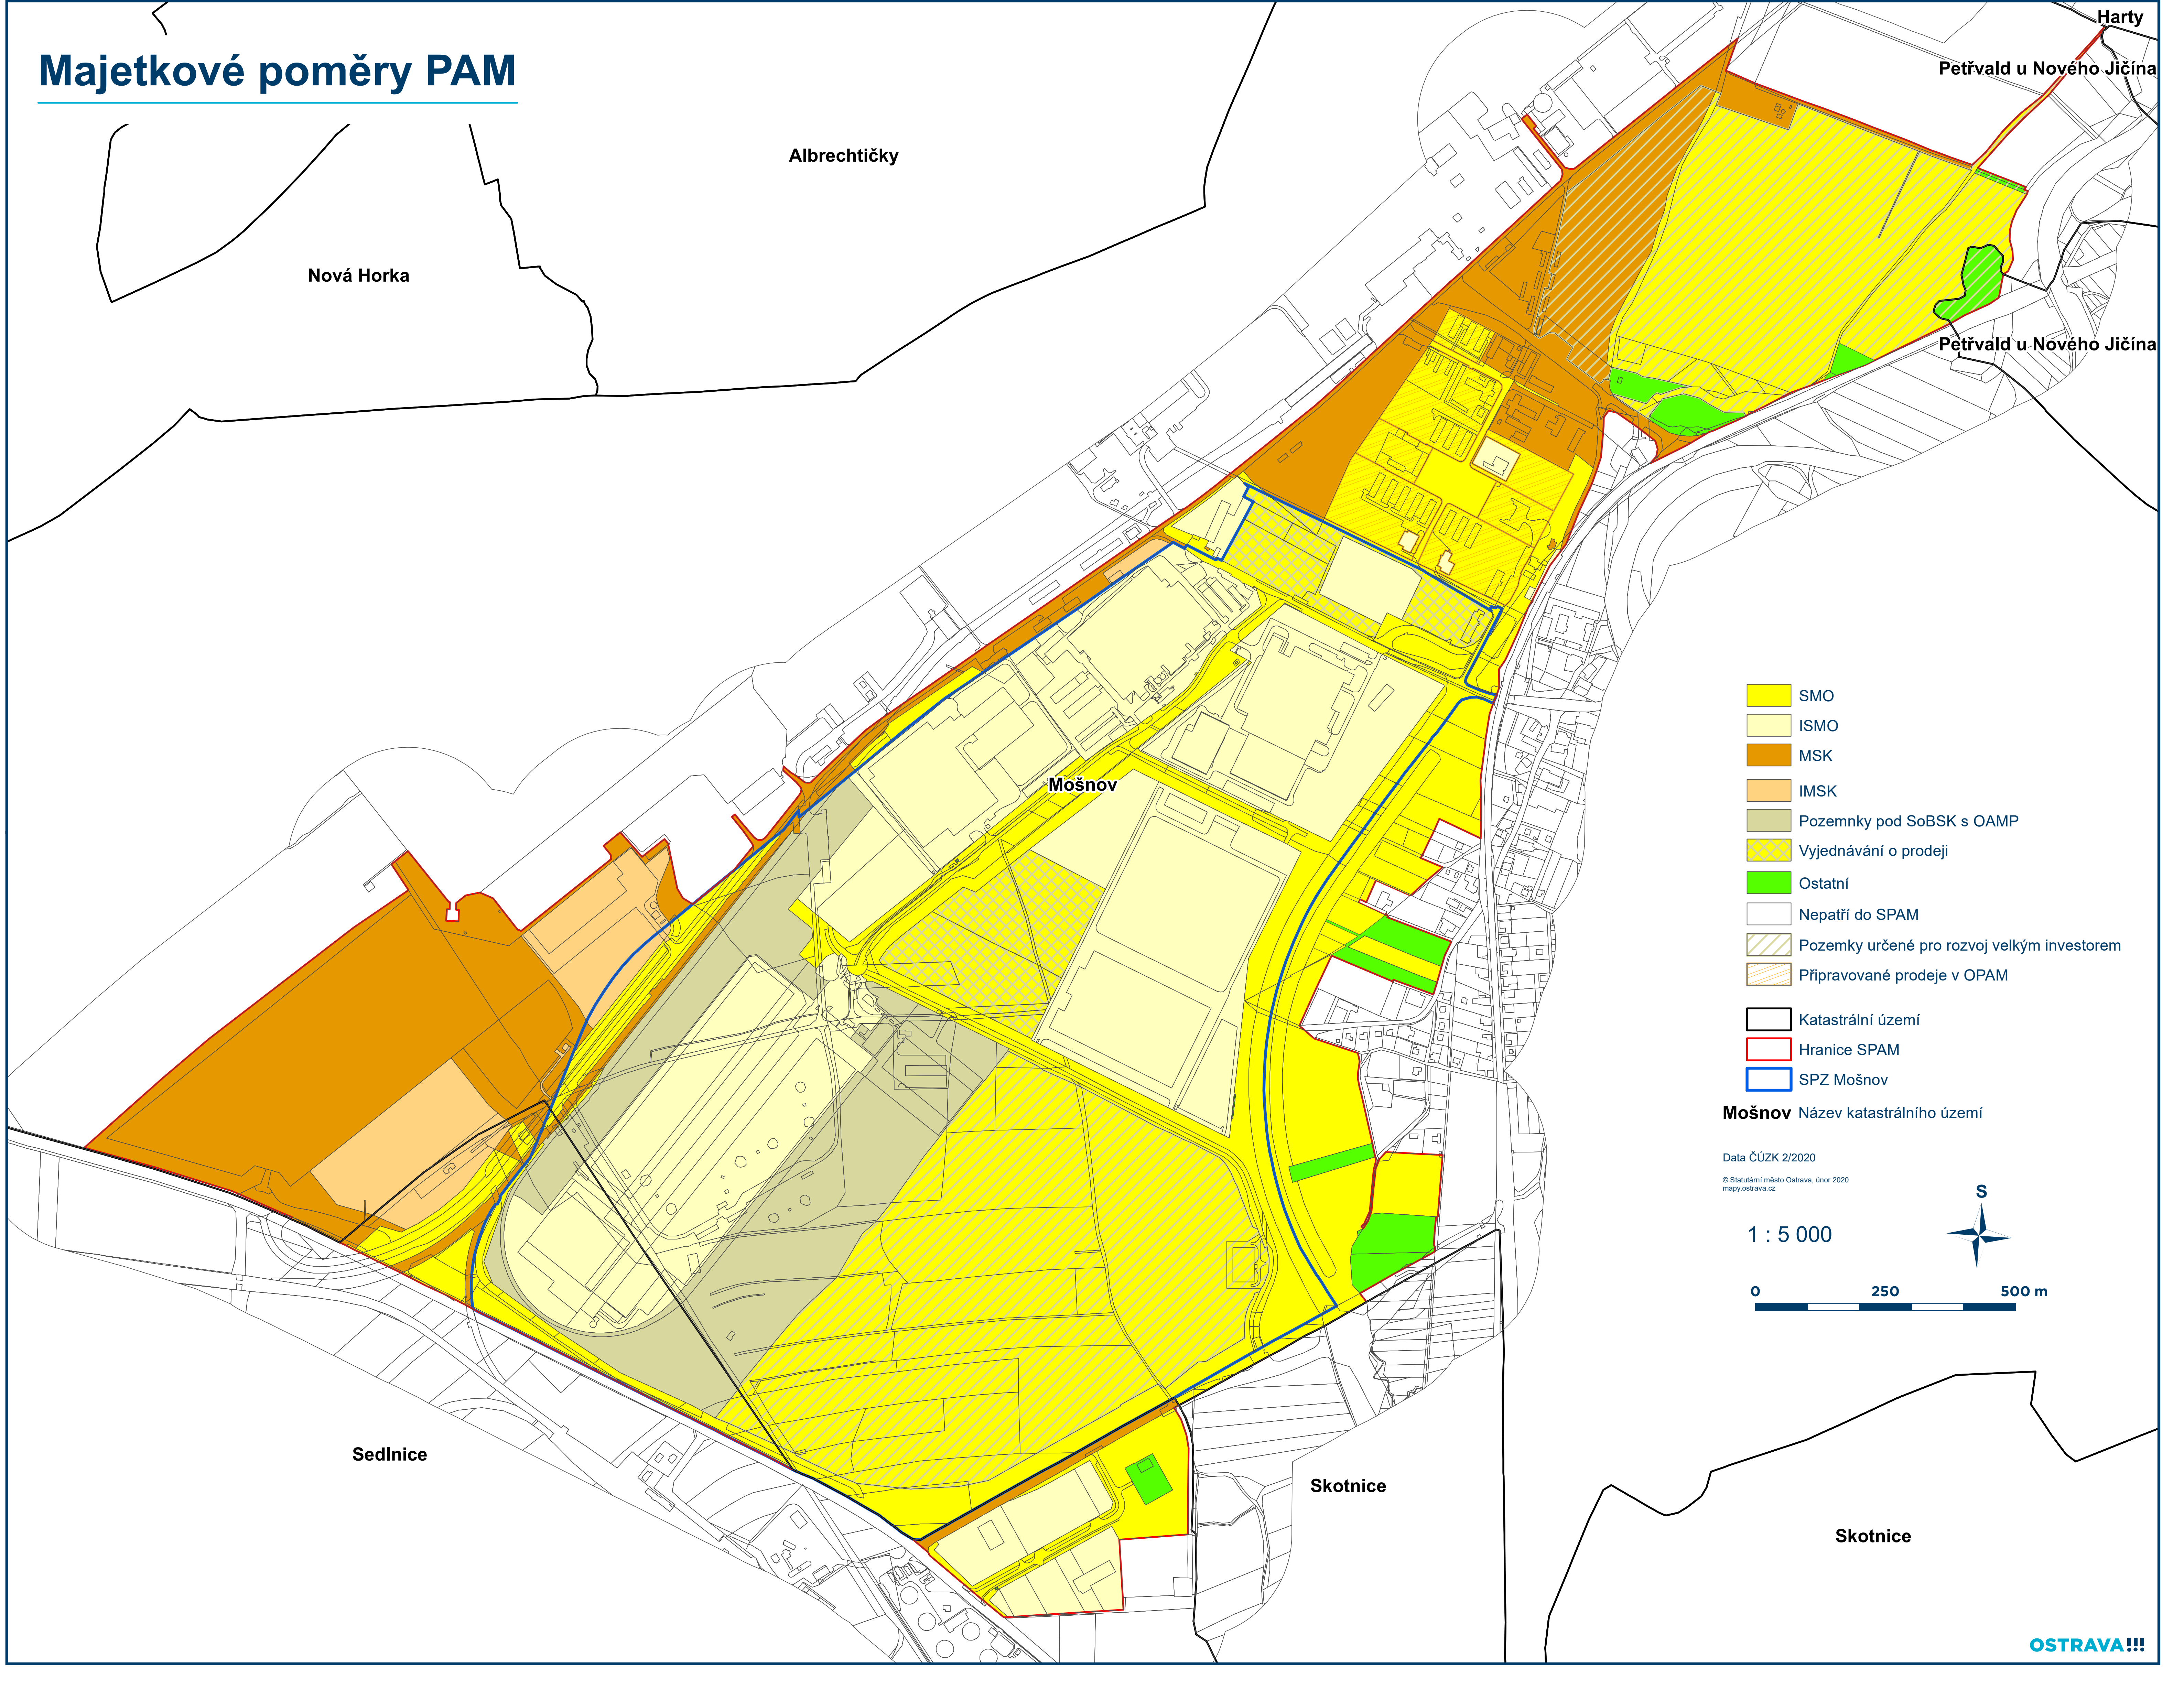

Majetkové poměry PAM

Albrechtický

Nová Horka

Harty
Petřvald u Nového Jičína

Petřvald u Nového Jičína

Mošnov

Sedlnice

Skotnice

Skotnice

- SMO
- ISMO
- MSK
- IMSK
- Pozemky pod SoBSK s OAMP
- Vyjednávání o prodeji
- Ostatní
- Nepatří do SPAM
- Pozemky určené pro rozvoj velkým investorem
- Připravované prodeje v OPAM
- Katastrální území
- Hranice SPAM
- SPZ Mošnov

Mošnov Název katastrálního území

Data ČÚZK 2/2020
© Statutární město Ostrava, únor 2020
mapy.ostrava.cz

1 : 5 000

0 250 500 m