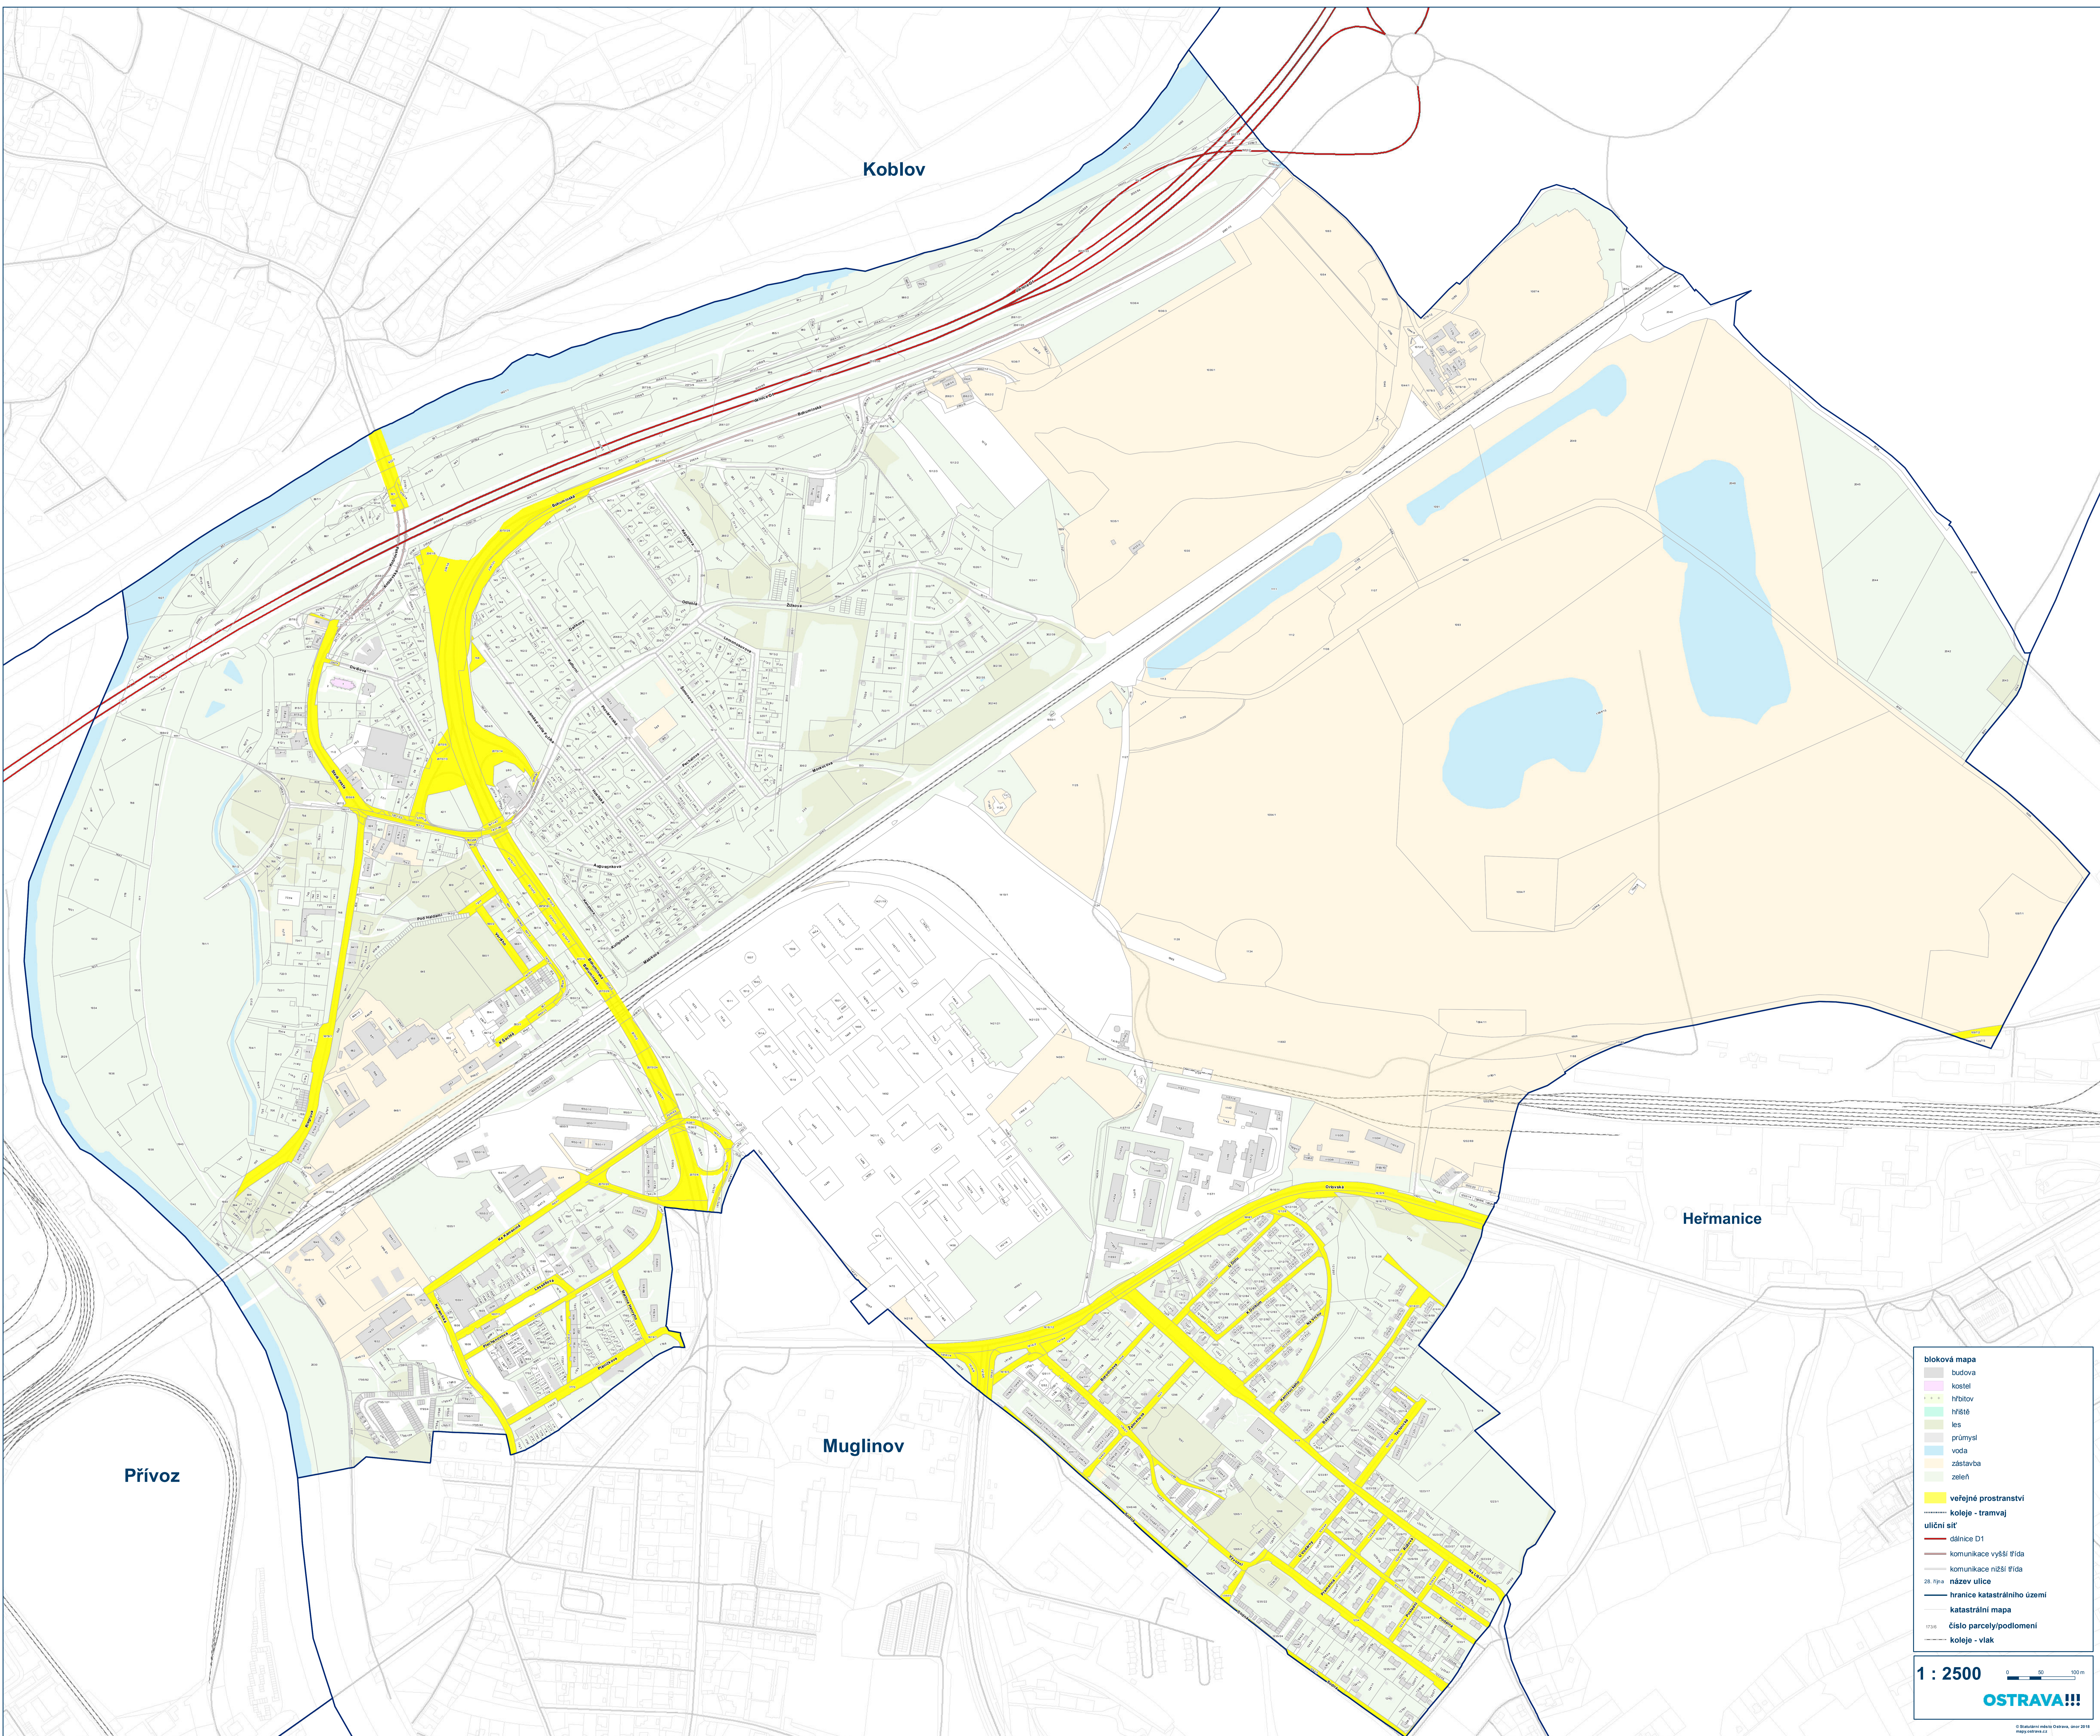

Veřejná prostranství - katastr Hrušov

- bloková mapa**
- budova
- kostel
- hřbitov
- nříště
- les
- průmysl
- voda
- zástavba
- zeleň
- veřejné prostranství**
- koleje - tramvaj
- uliční síť**
- dálnice D1
- komunikace vyšší třídy
- komunikace nižší třídy
- název ulice
- hranice katastrálního území
- katastrální mapa
- číslo parcely/podílení
- koleje - vlak