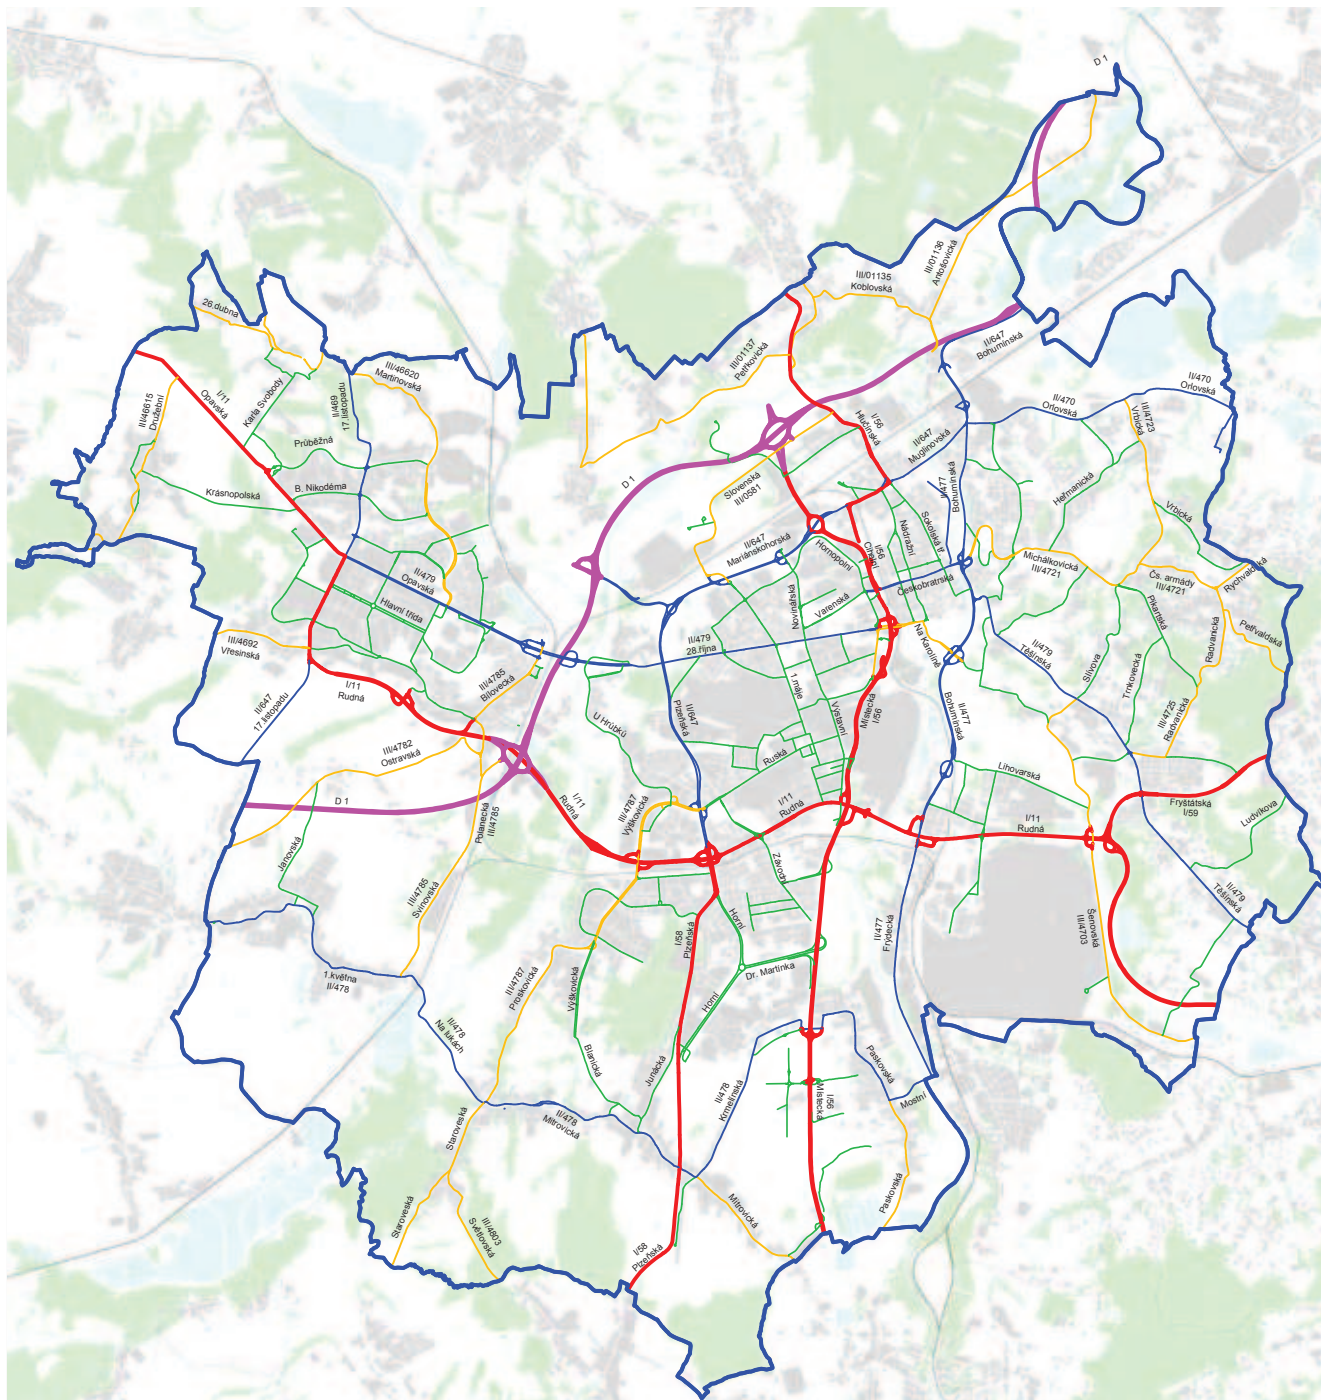

SCHÉMA SILNIČNÍ SÍTĚ V OSTRAVĚ (STAV K 31. 12. 2013)

LEGENDA:

- DÁLNIČE
- SILNICE I. TŘÍDY
- SILNICE II. TŘÍDY
- SILNICE III. TŘÍDY
- VYBRANÉ MÍSTNÍ KOMUNIKACE