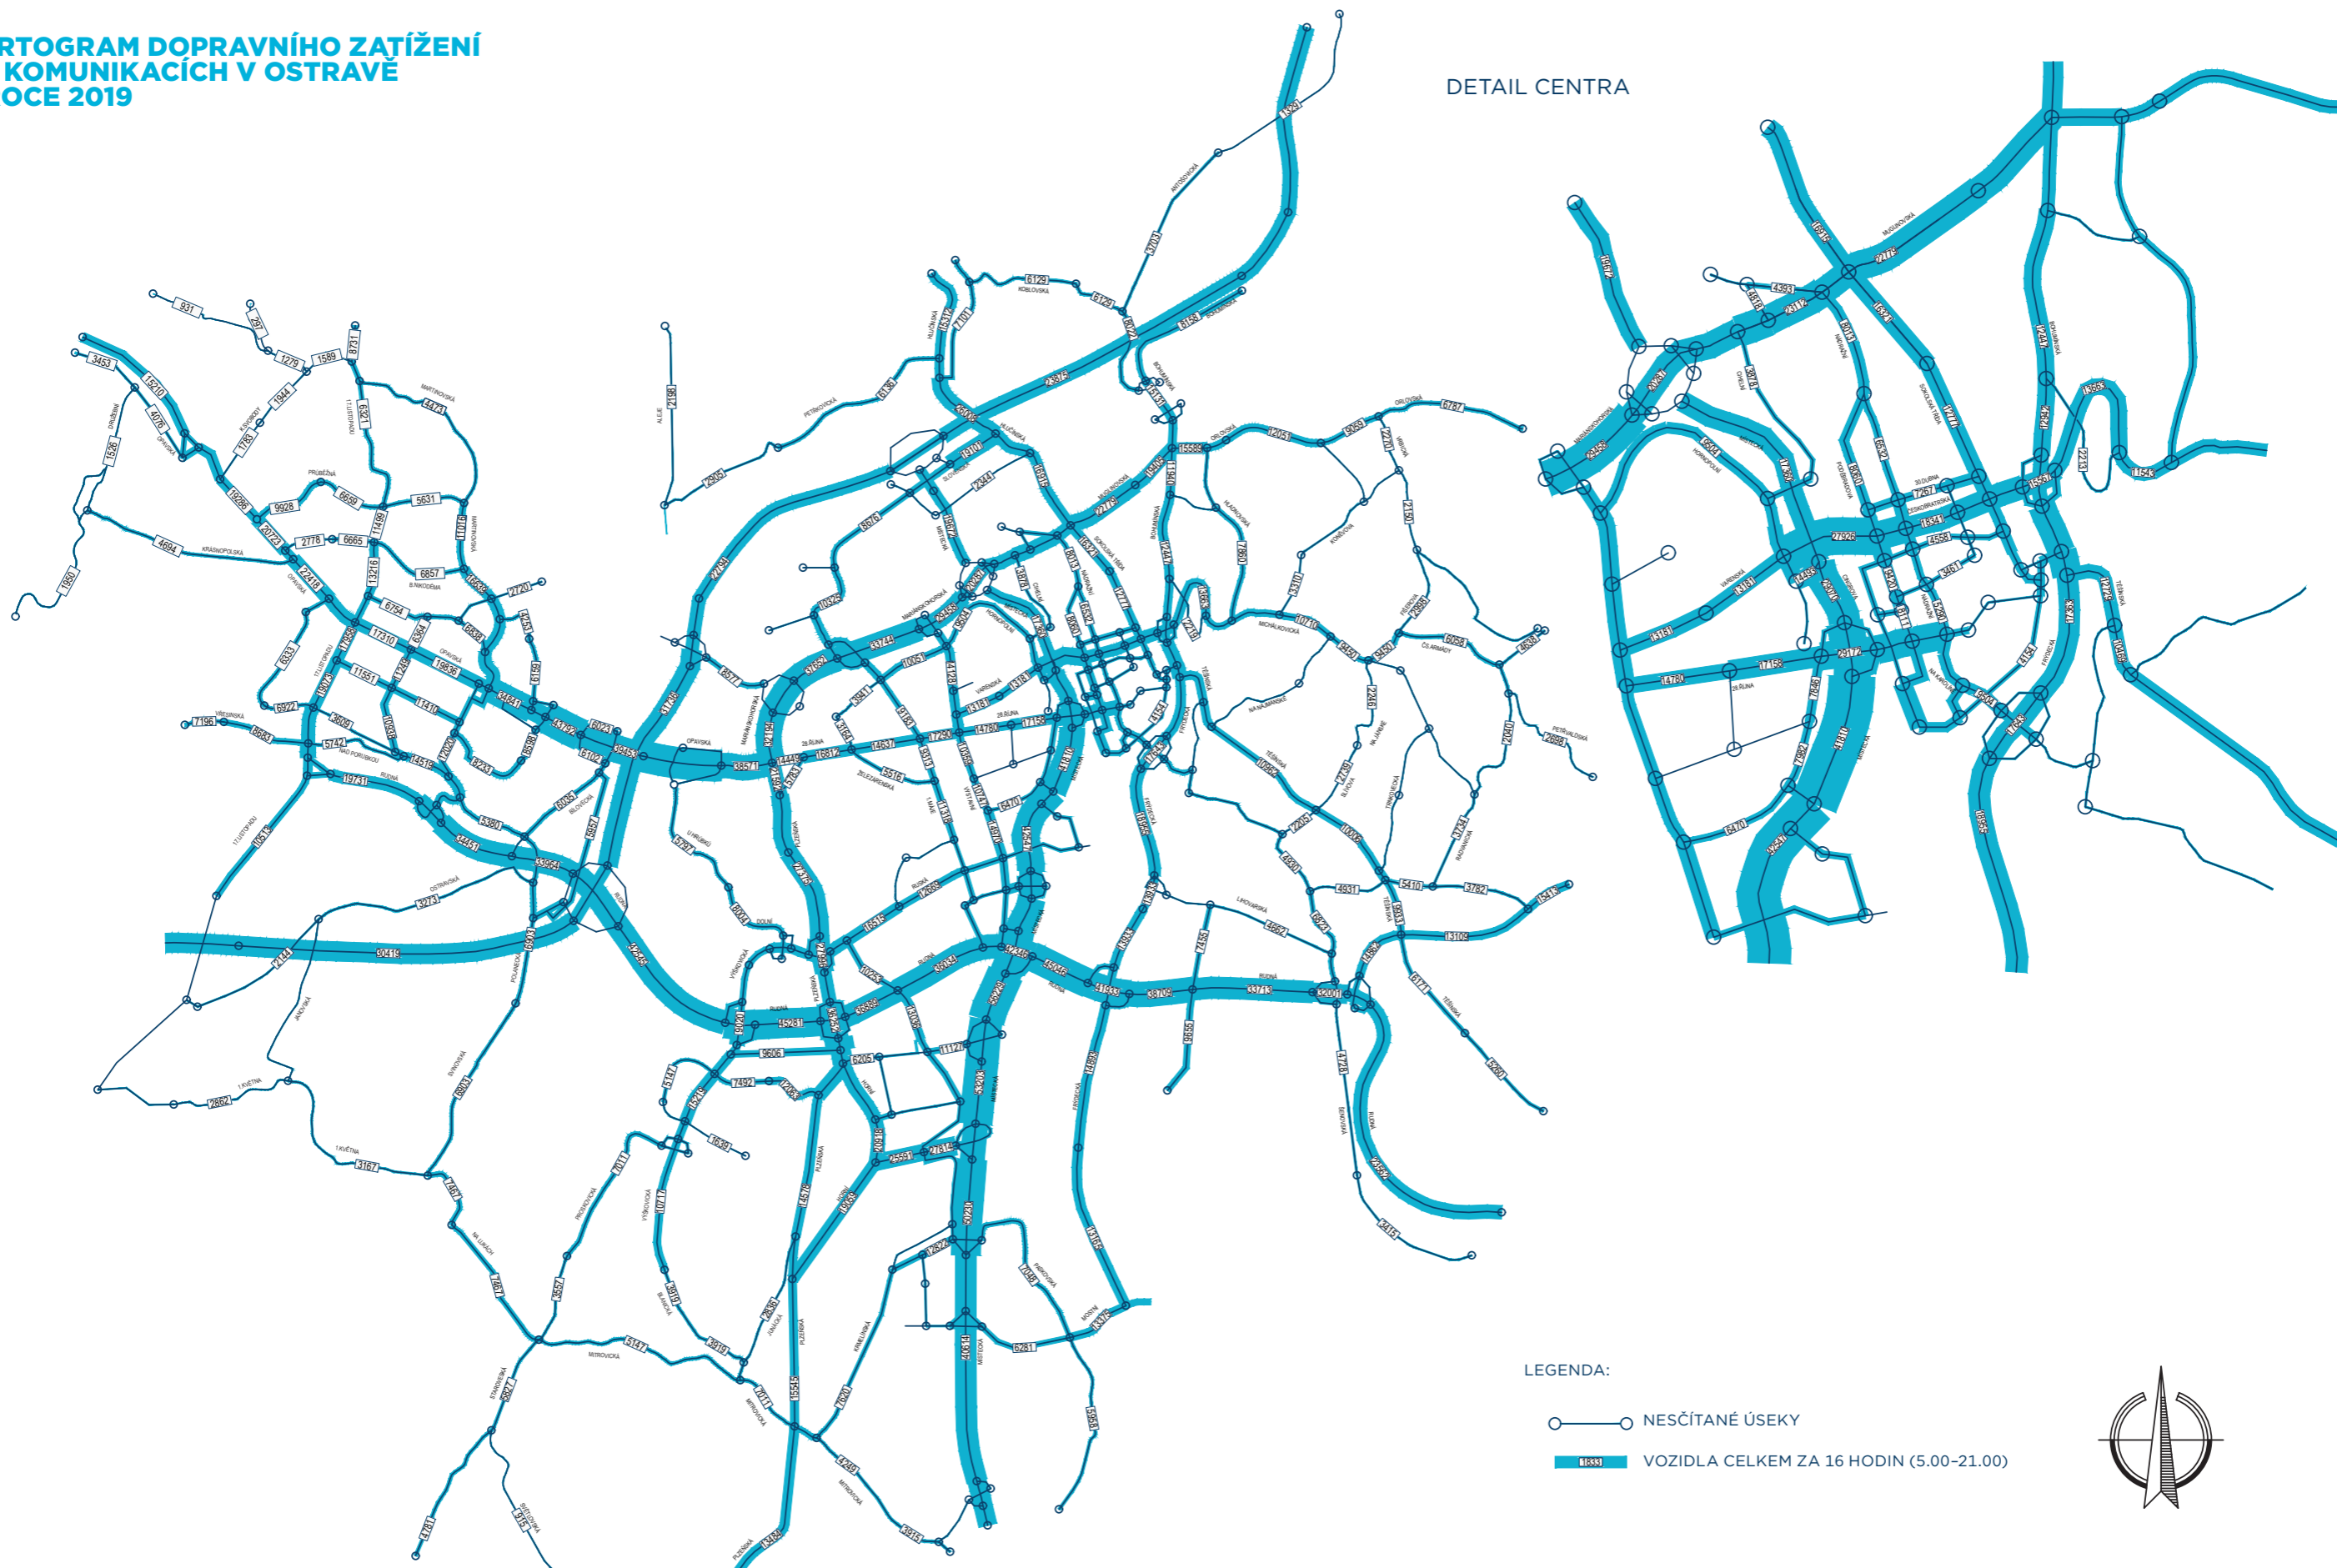

KARTOGRAM DOPRAVNÍHO ZATÍŽENÍ NA KOMUNIKACÍCH V OSTRAVĚ V ROCE 2019

DETAIL CENTRA

LEGENDA:

- — ○ NESČÍTANÉ ÚSEKY
- ▬ VOZIDLA CELKEM ZA 16 HODIN (5.00-21.00)