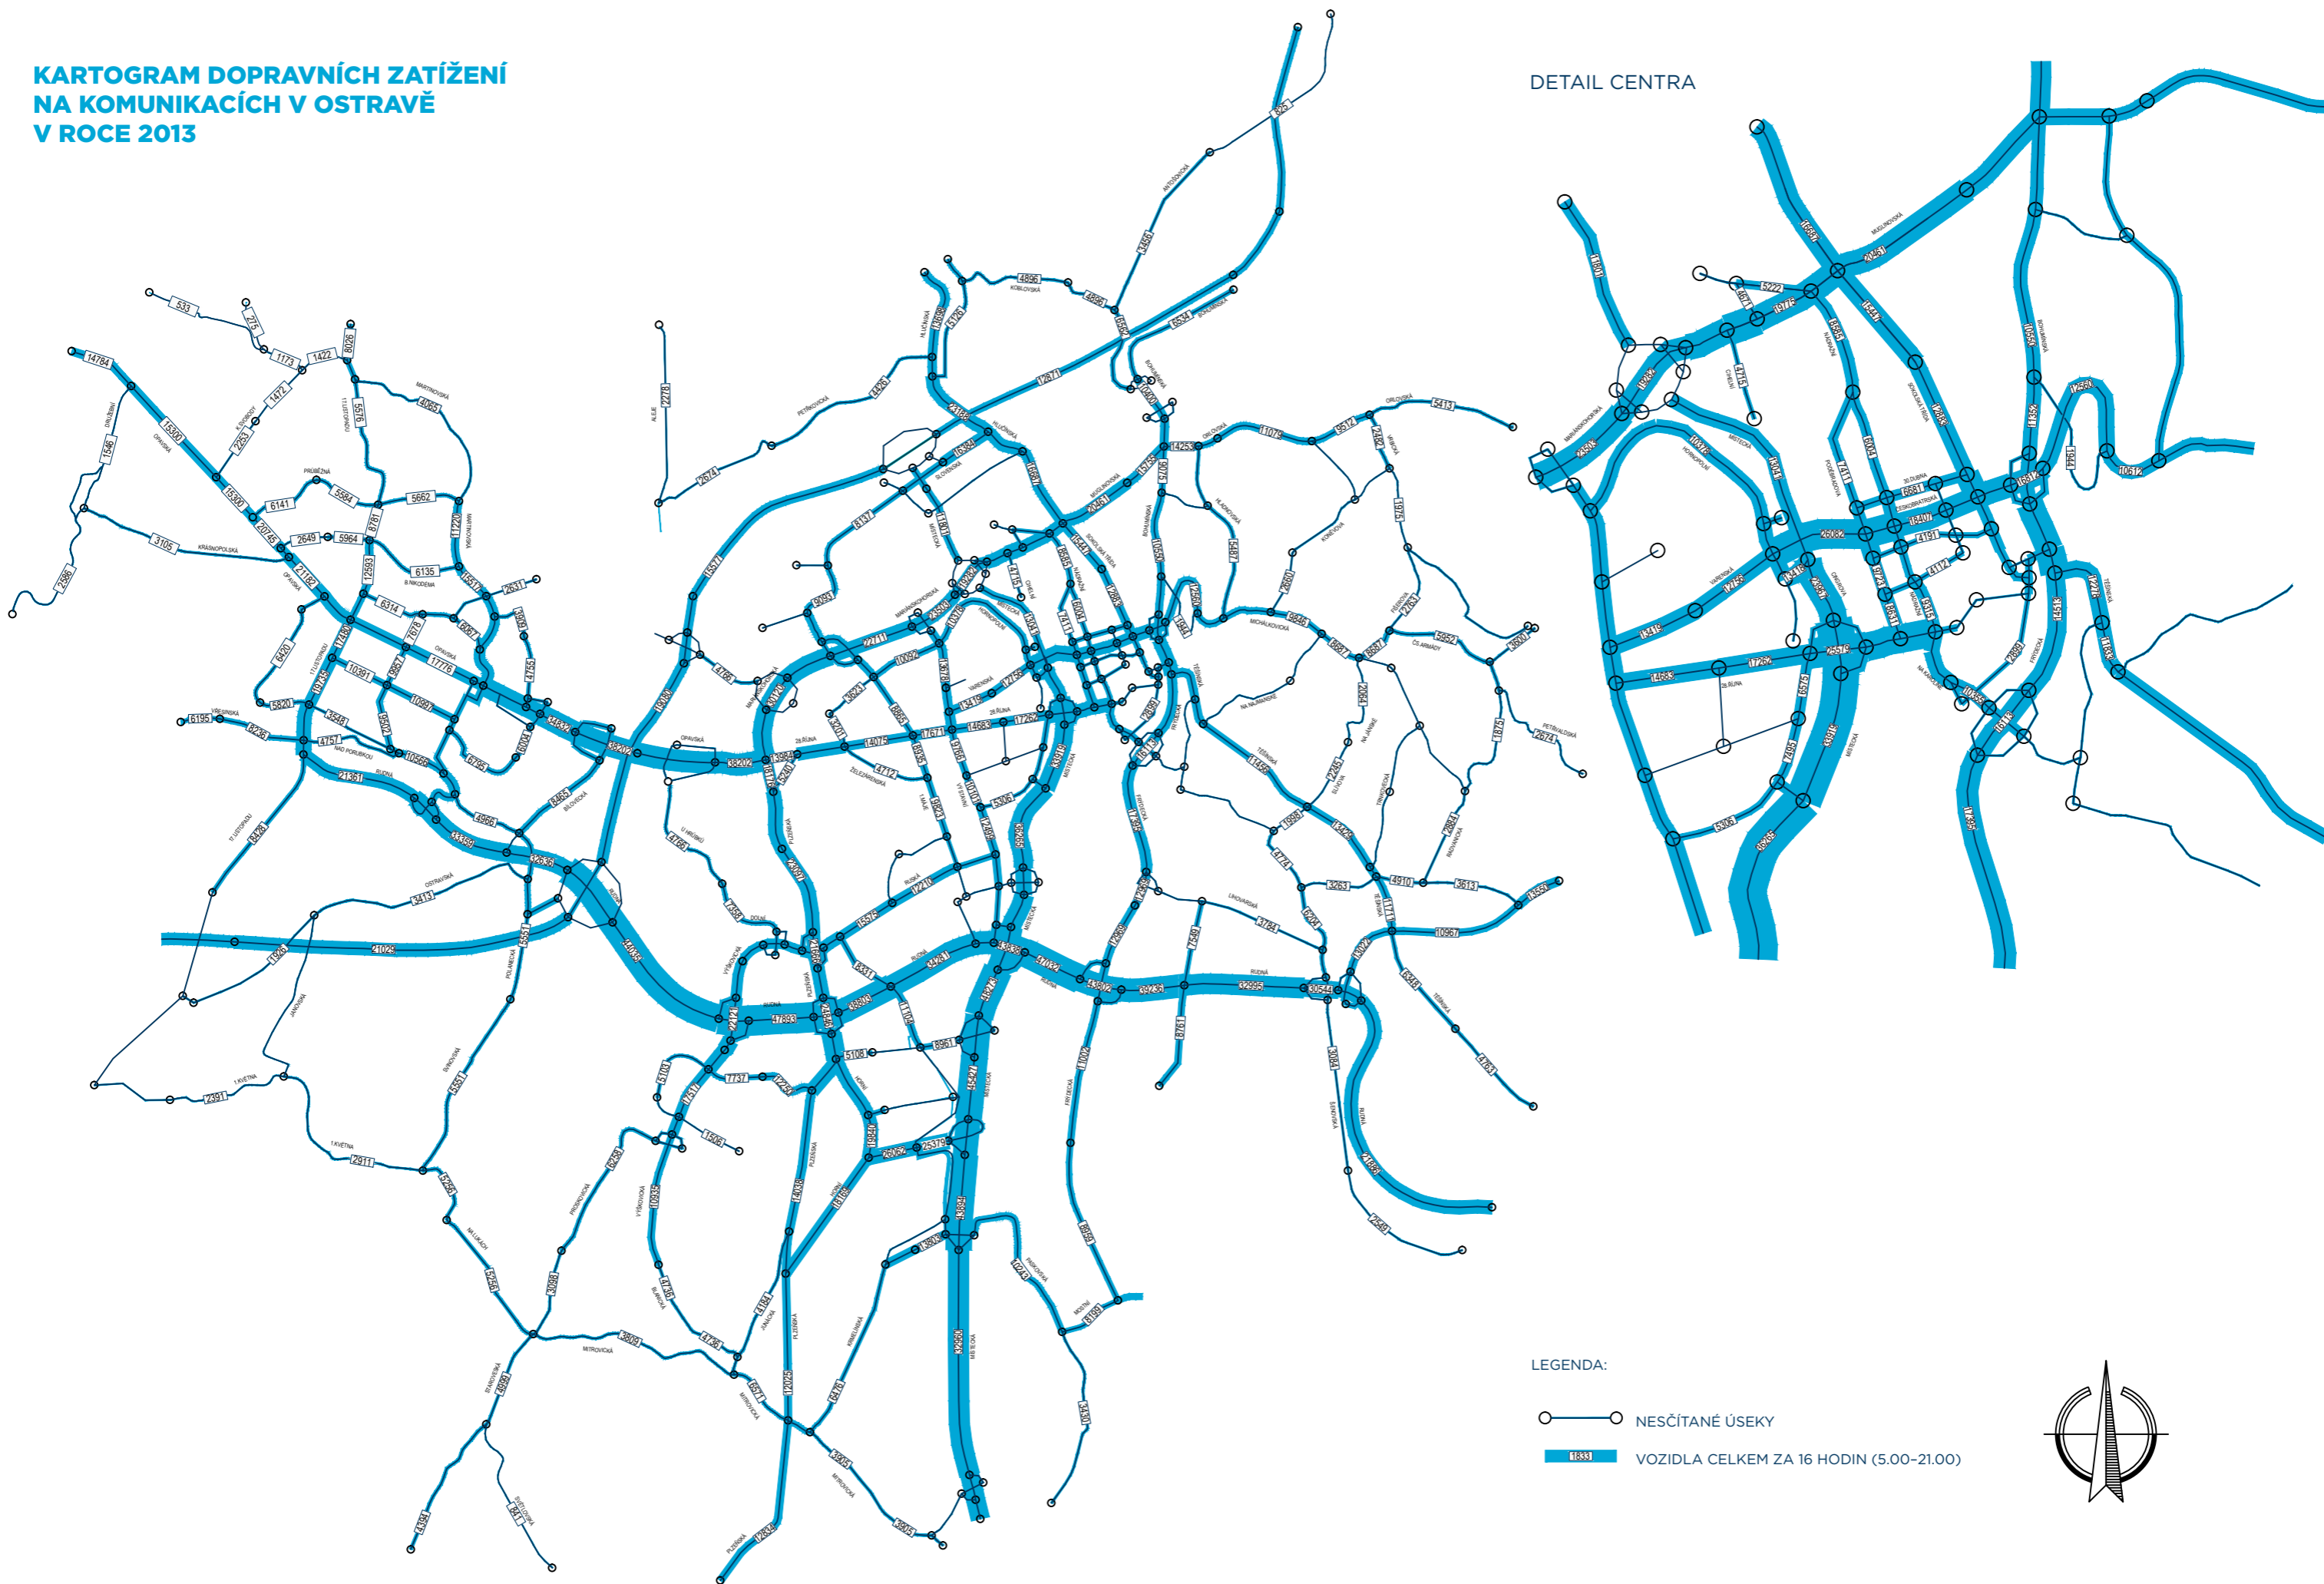

# KARTOGRAM DOPRAVNÍCH ZATÍŽENÍ NA KOMUNIKACÍCH V OSTRAVĚ V ROCE 2013

## DETAIL CENTRA

LEGENDA:

○ — ○ NESČÍTANÉ ÚSEKY

▬ VOZIDLA CELKEM ZA 16 HODIN (5.00-21.00)