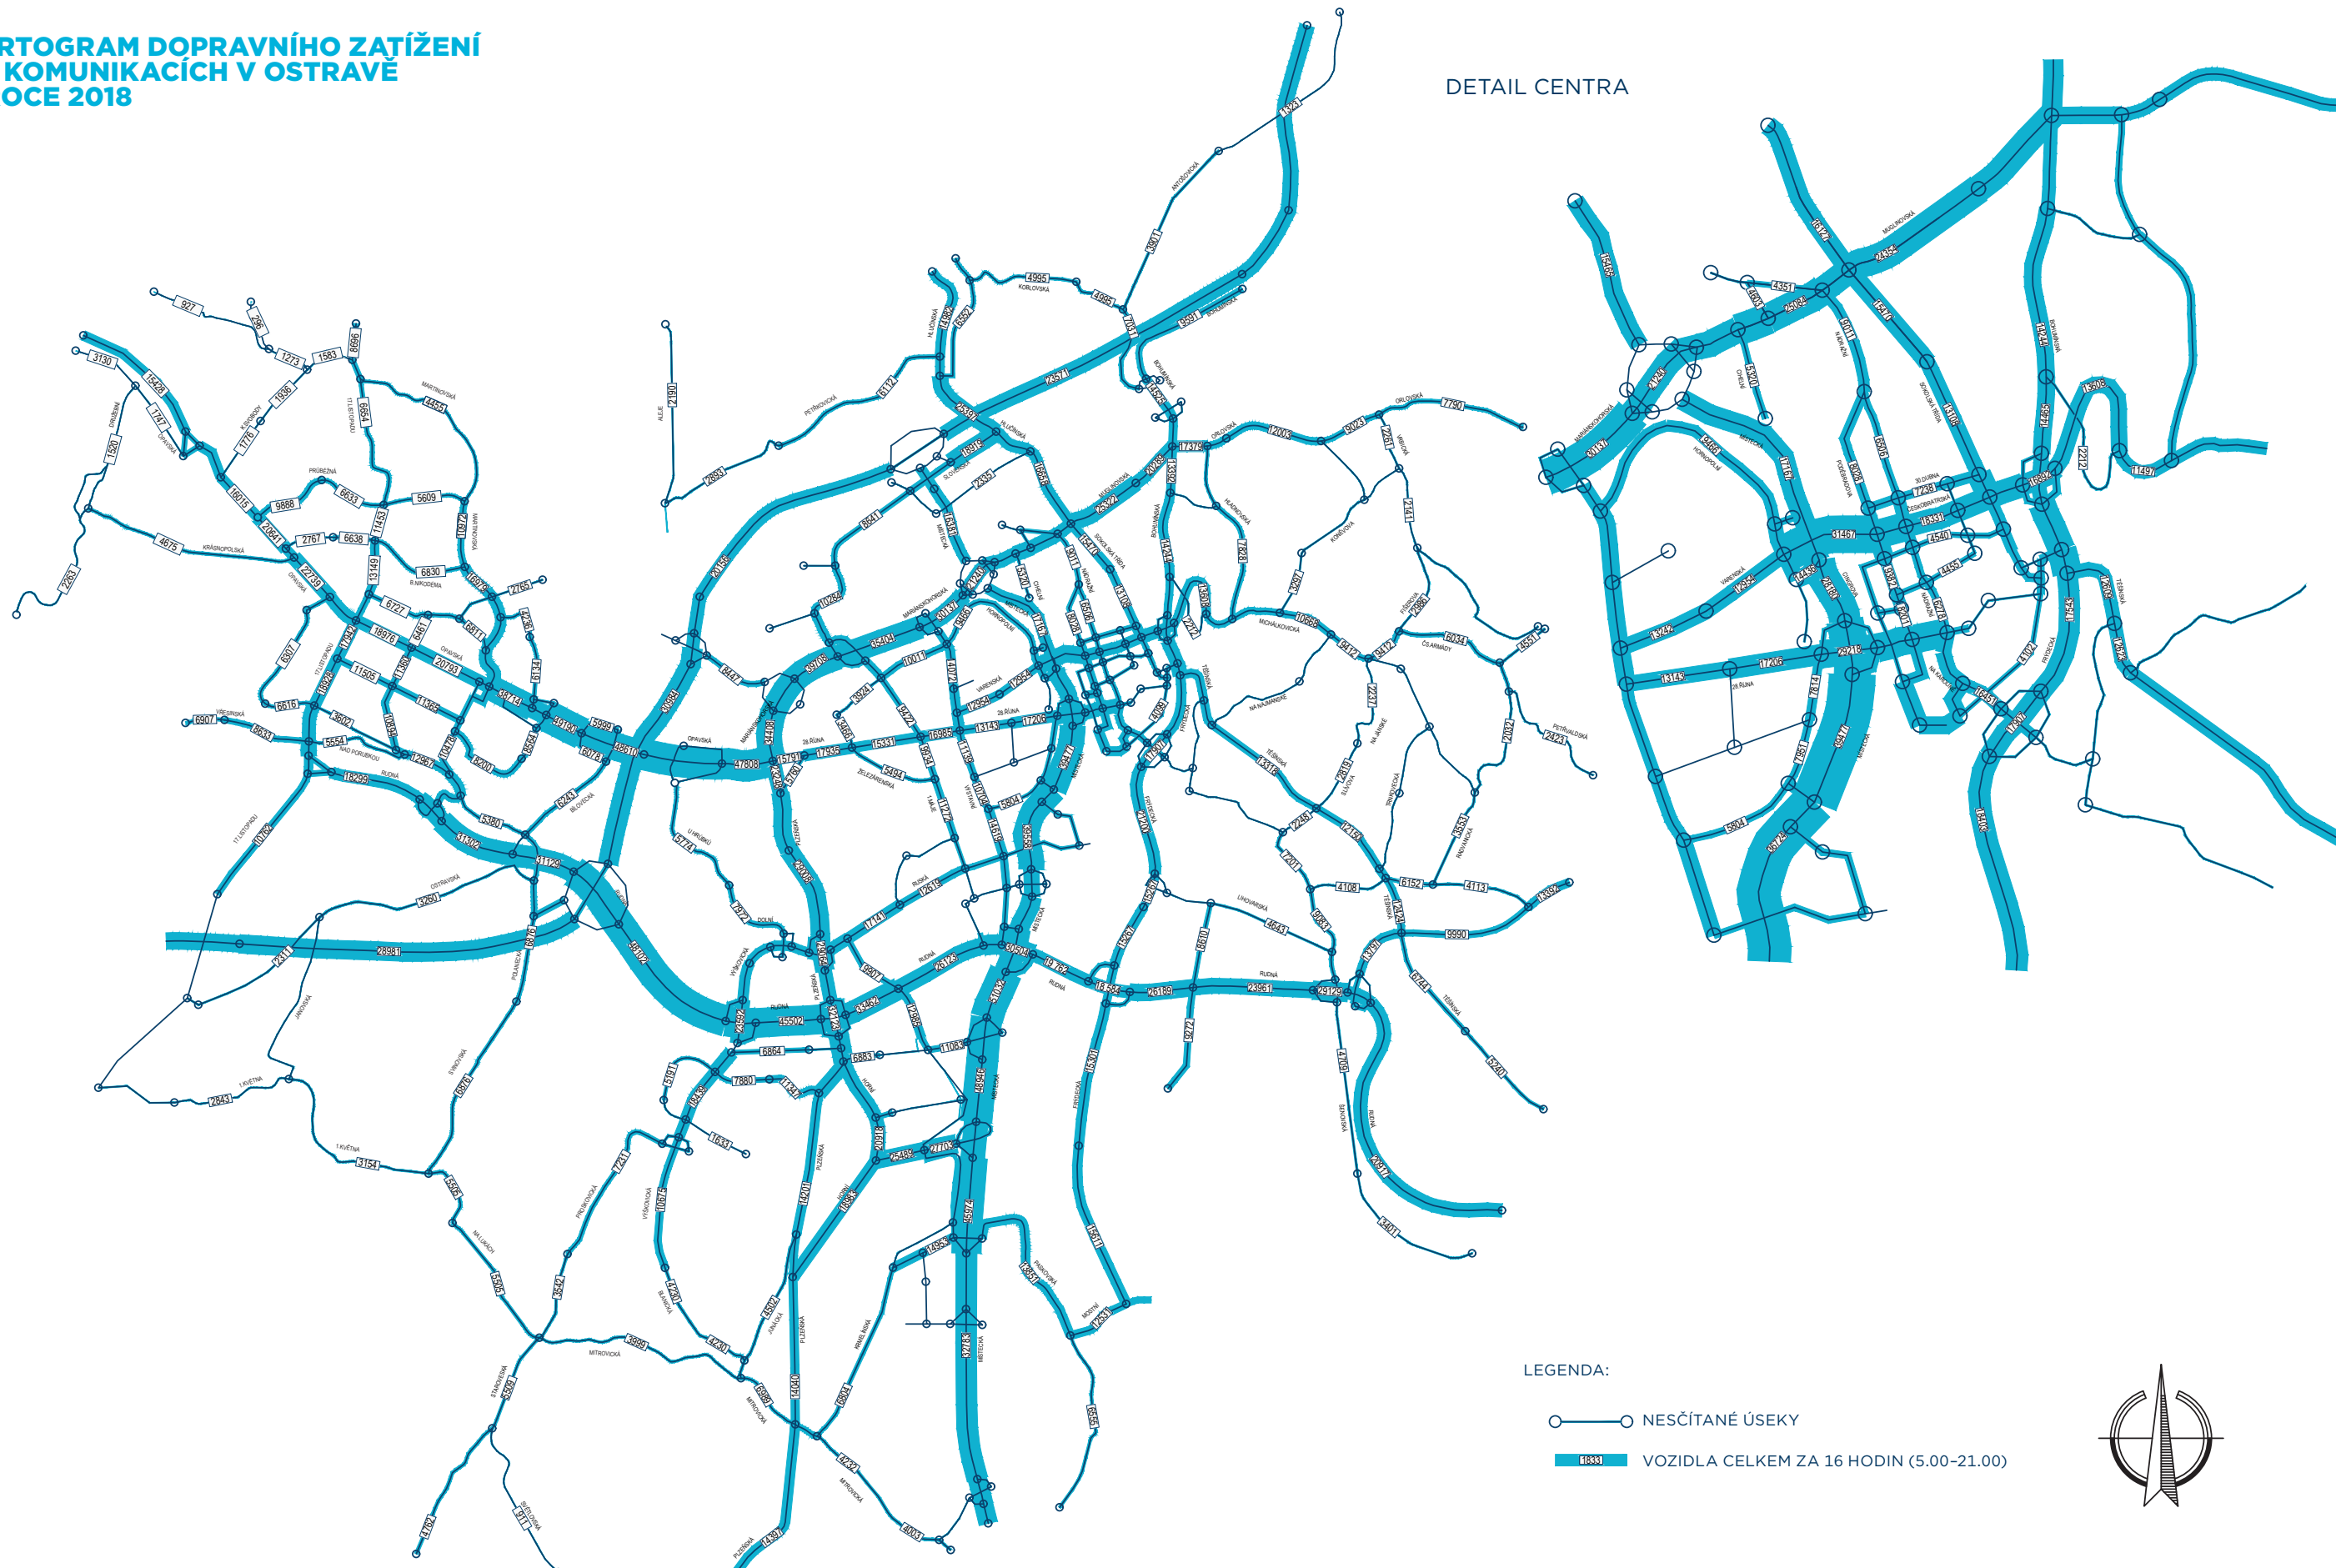

KARTOGRAM DOPRAVNÍHO ZATÍŽENÍ NA KOMUNIKACÍCH V OSTRAVĚ V ROCE 2018

DETAIL CENTRA

LEGENDA:

- NESČÍTANÉ ÚSEKY
- ▬ VOZIDLA CELKEM ZA 16 HODIN (5.00-21.00)