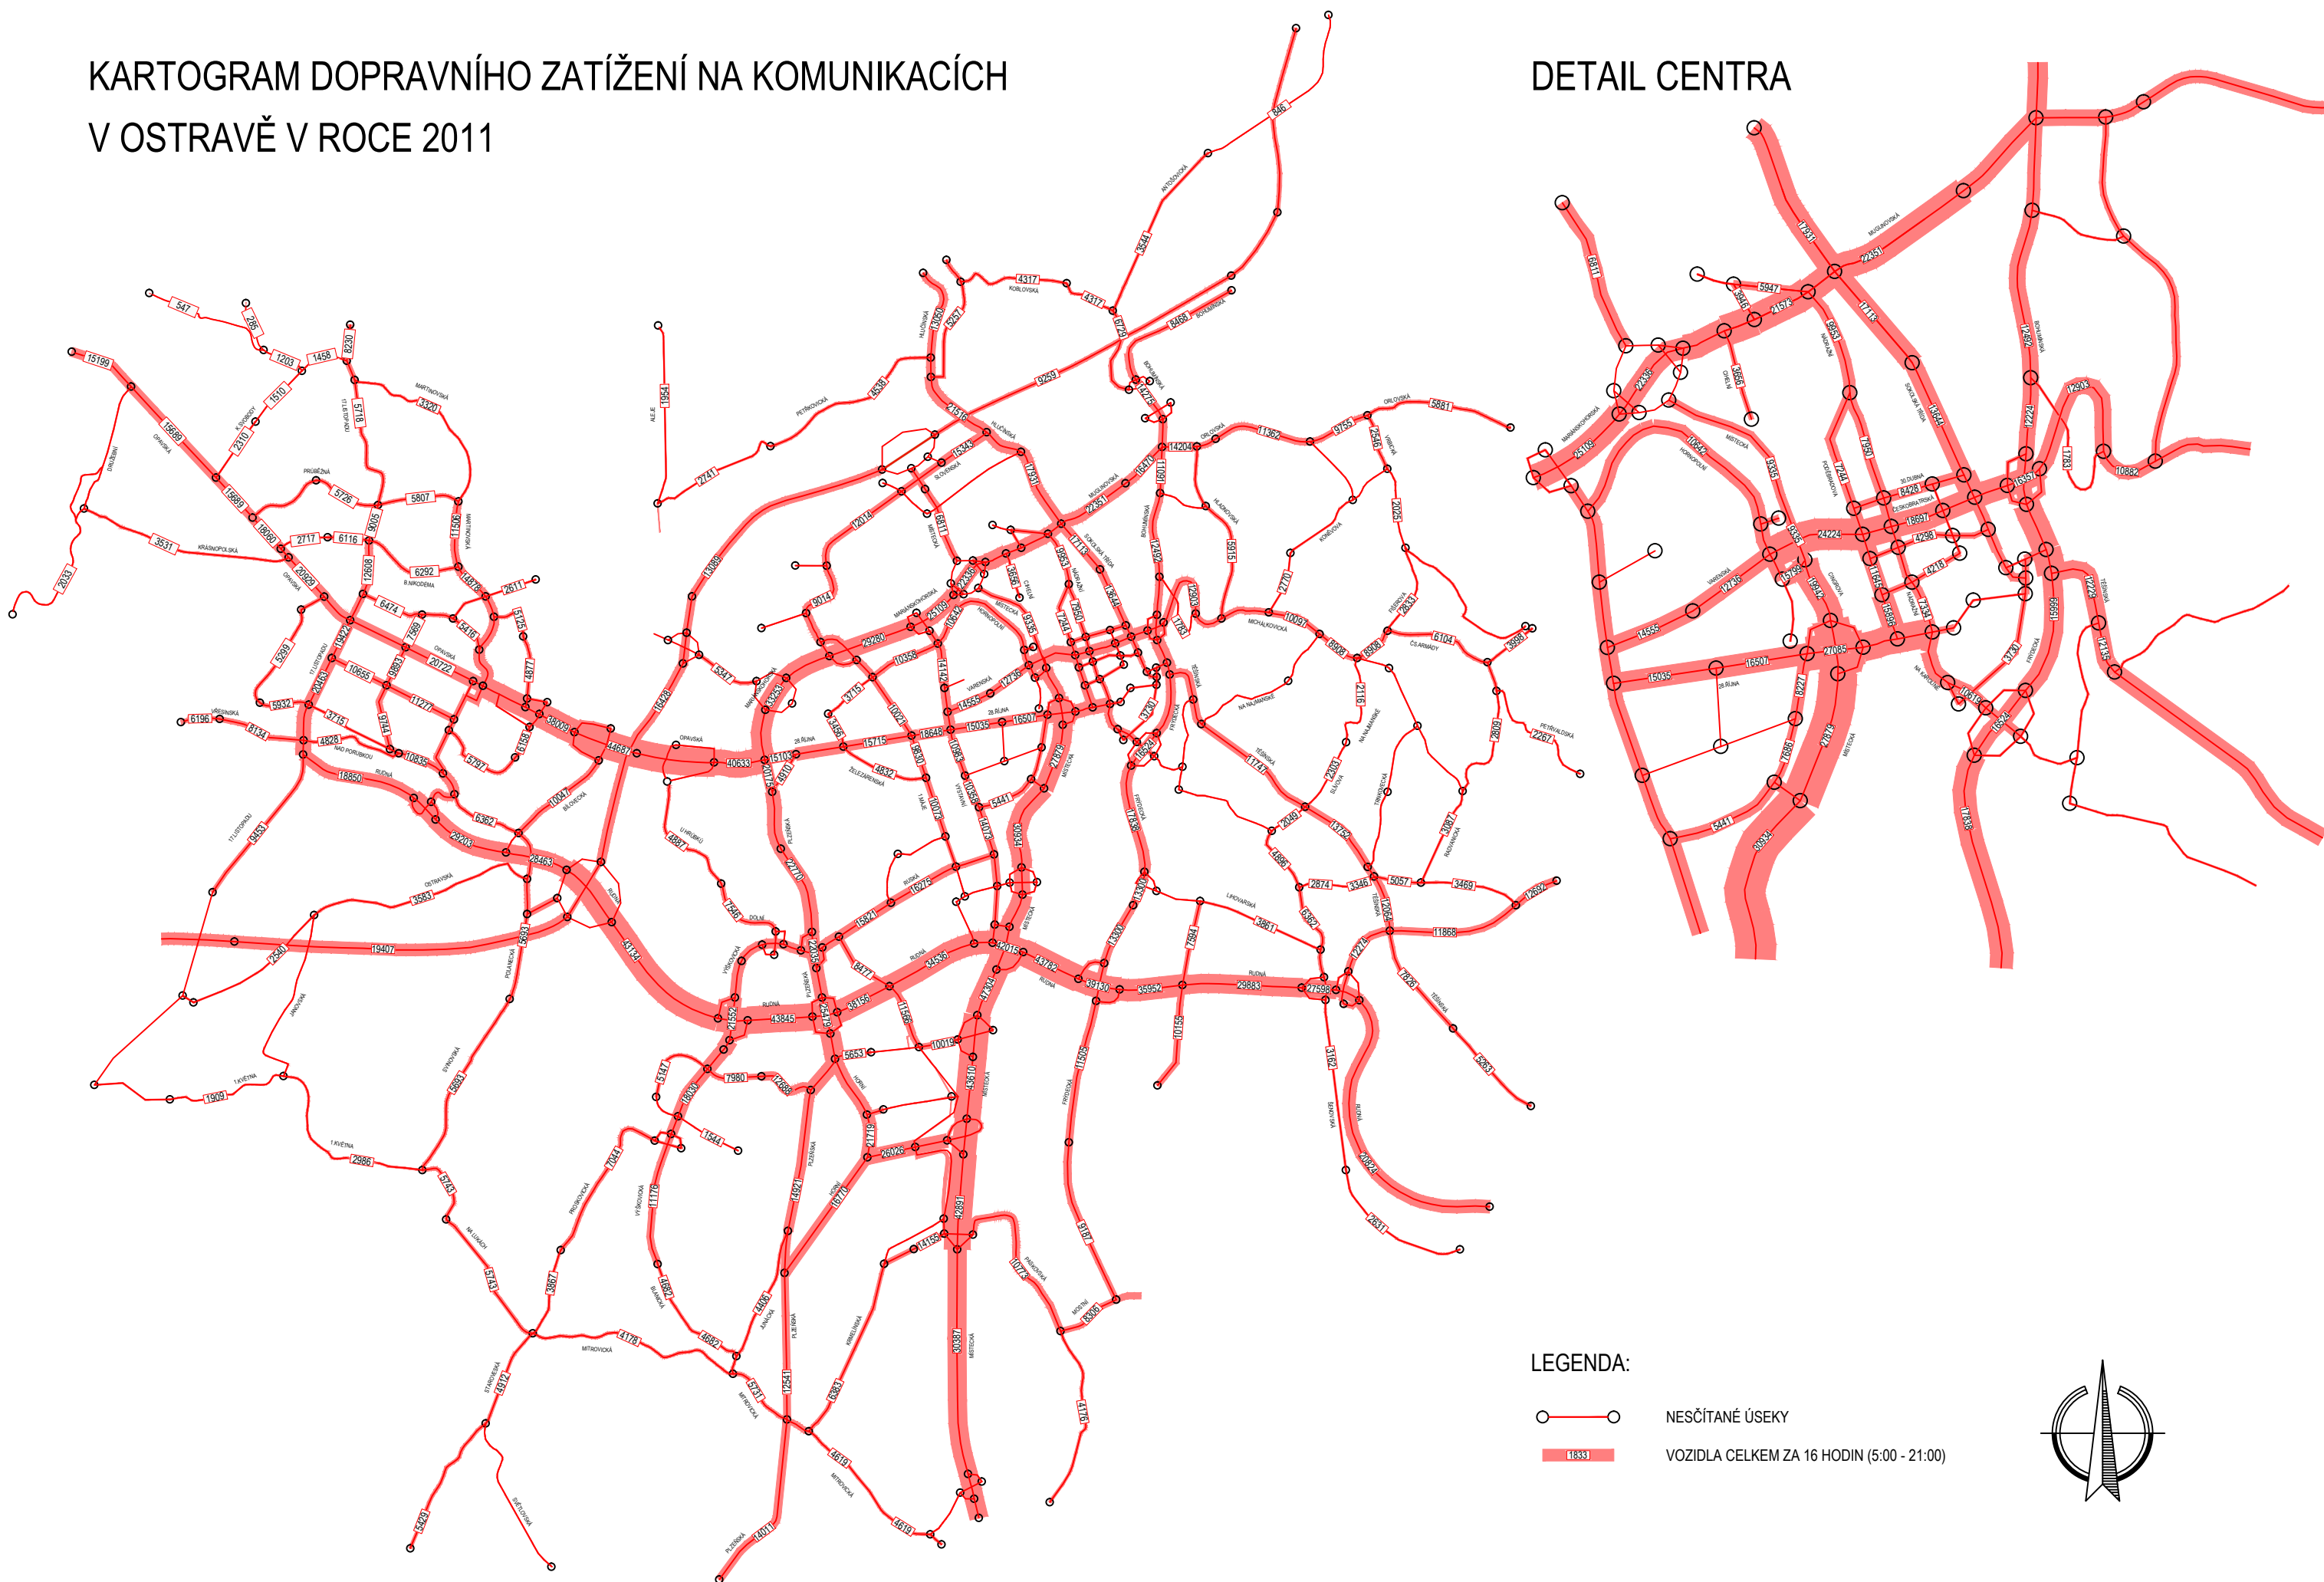

KARTOGRAM DOPRAVNÍHO ZATÍŽENÍ NA KOMUNIKACÍCH V OSTRAVĚ V ROCE 2011

DETAIL CENTRA

LEGENDA:

-  NESČÍTANÉ ÚSEKY
-  VOZIDLA CELKEM ZA 16 HODIN (5:00 - 21:00)