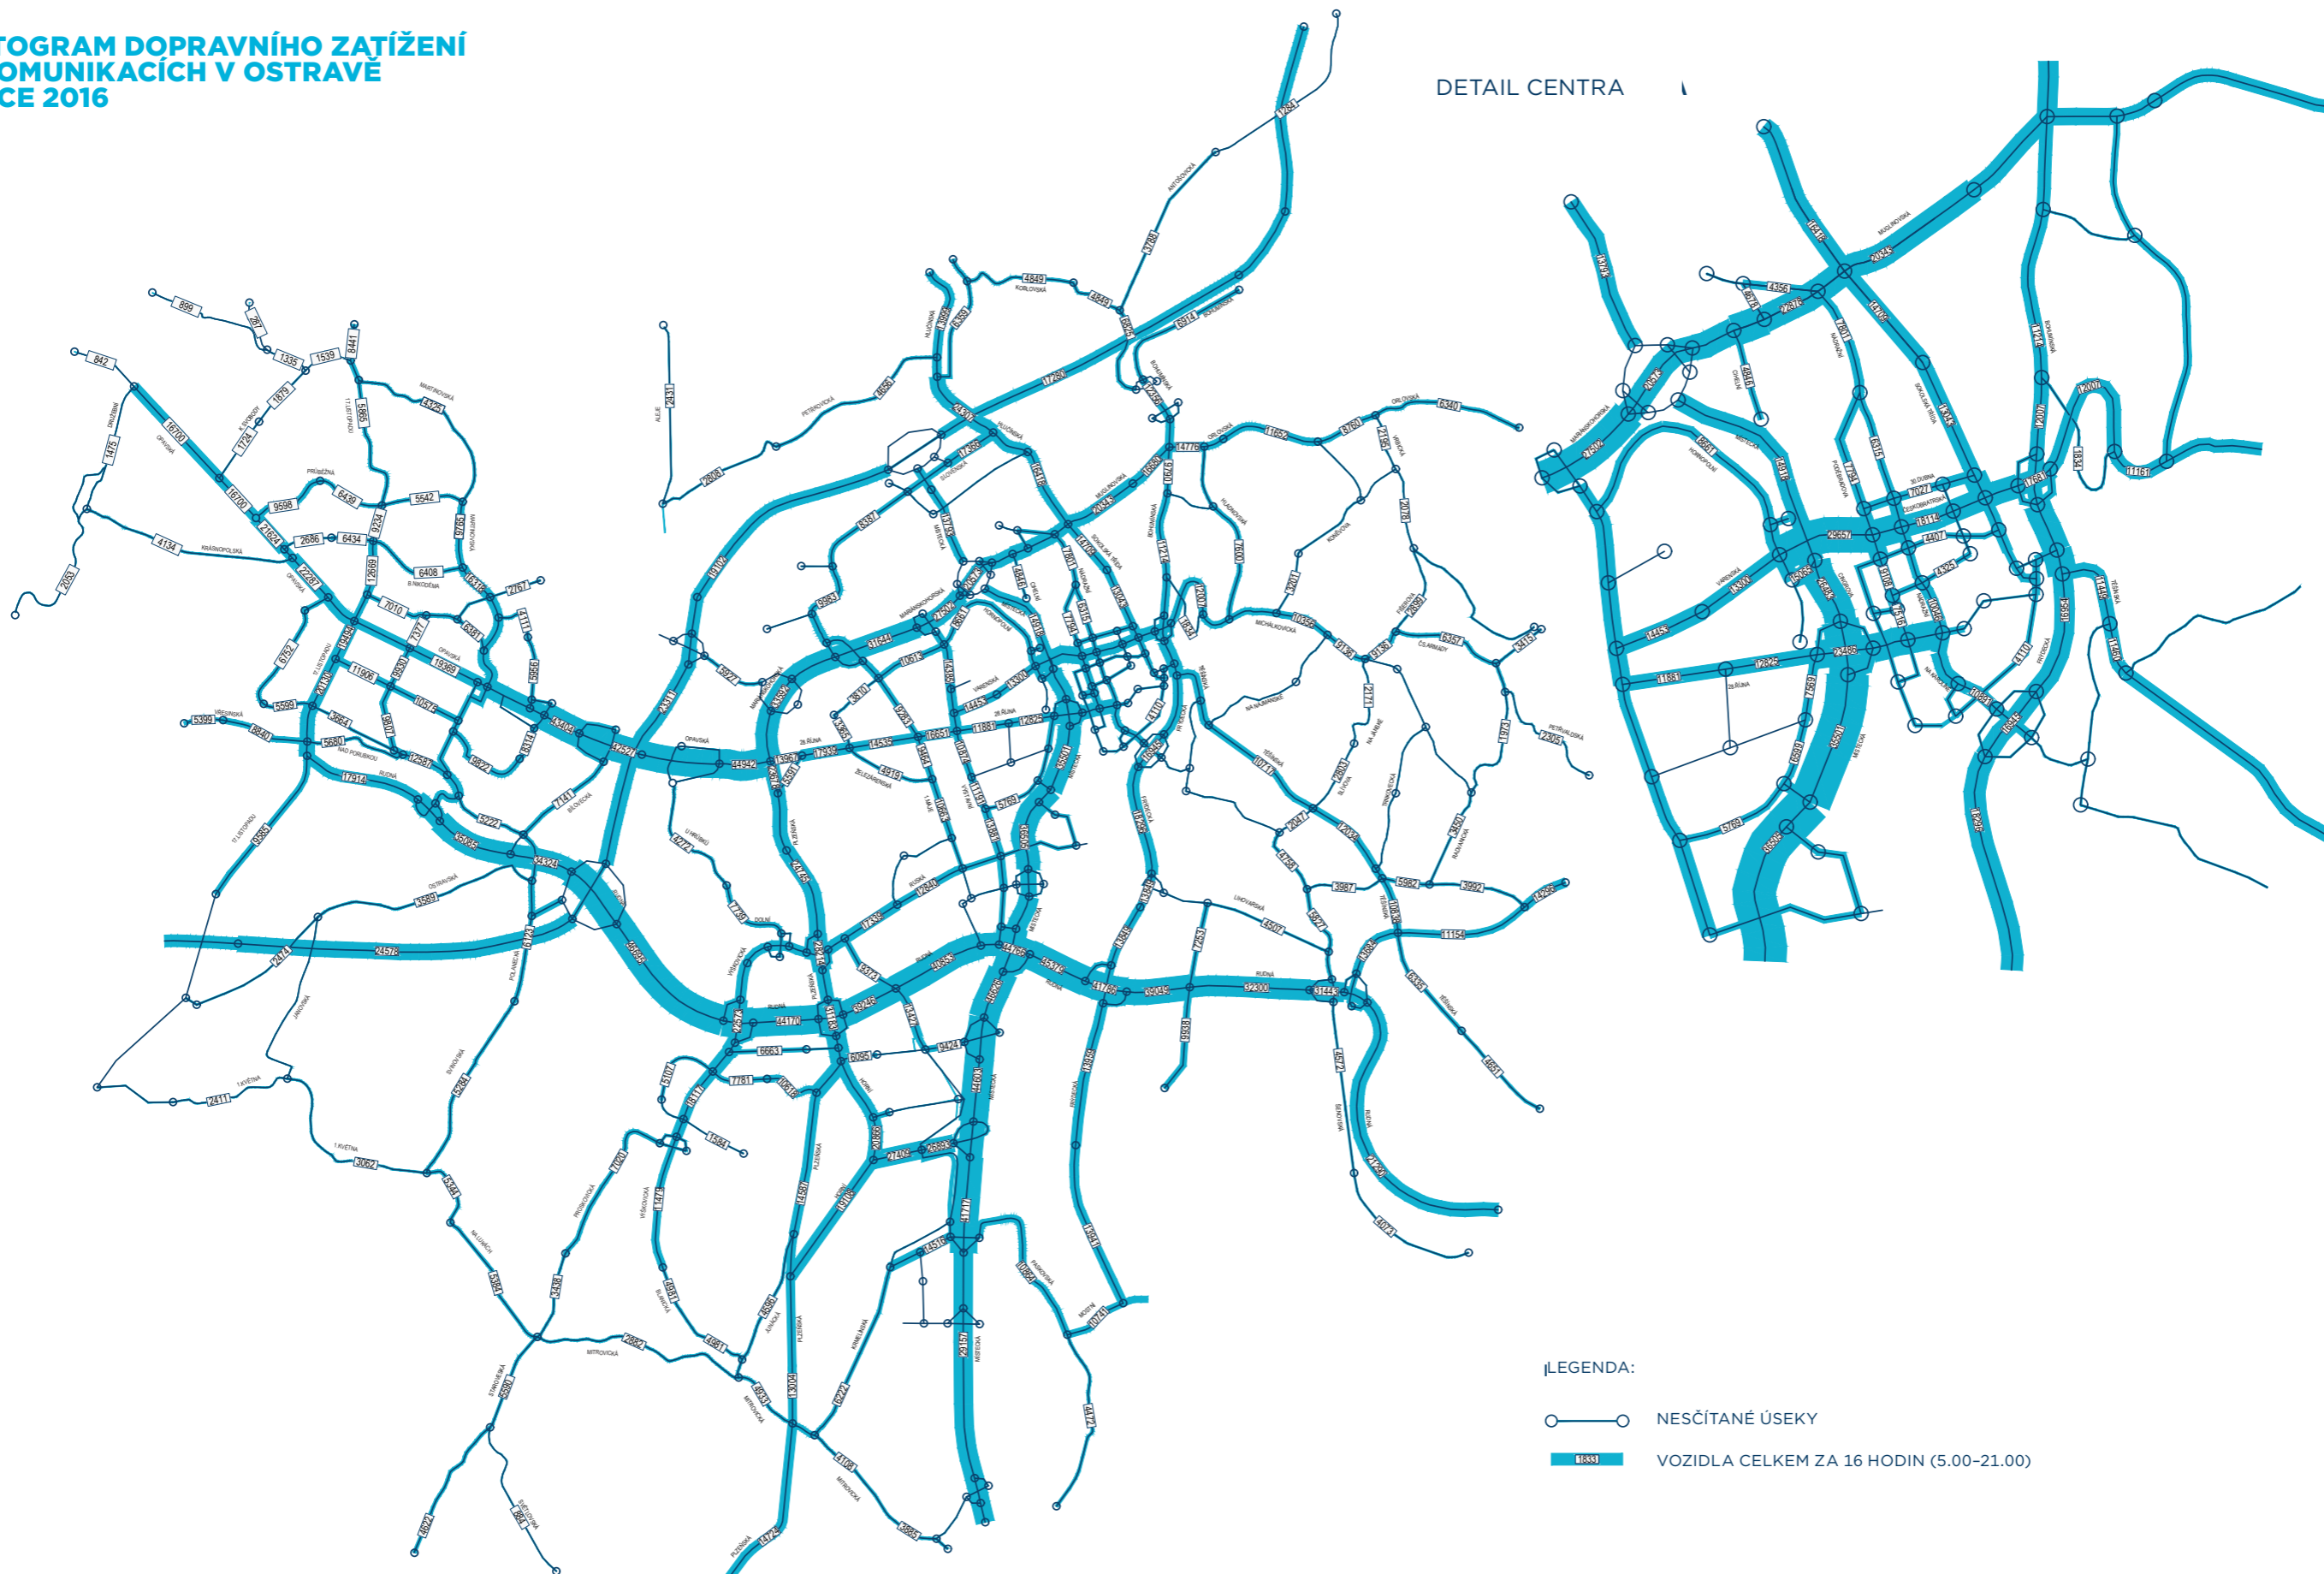

KARTOGRAM DOPRAVNÍHO ZATÍŽENÍ NA KOMUNIKACÍCH V OSTRAVĚ V ROCE 2016

DETAIL CENTRA

LEGENDA:

NEŠČÍTANÉ ÚSEKY

VOZIDLA CELKEM ZA 16 HODIN (5.00-21.00)