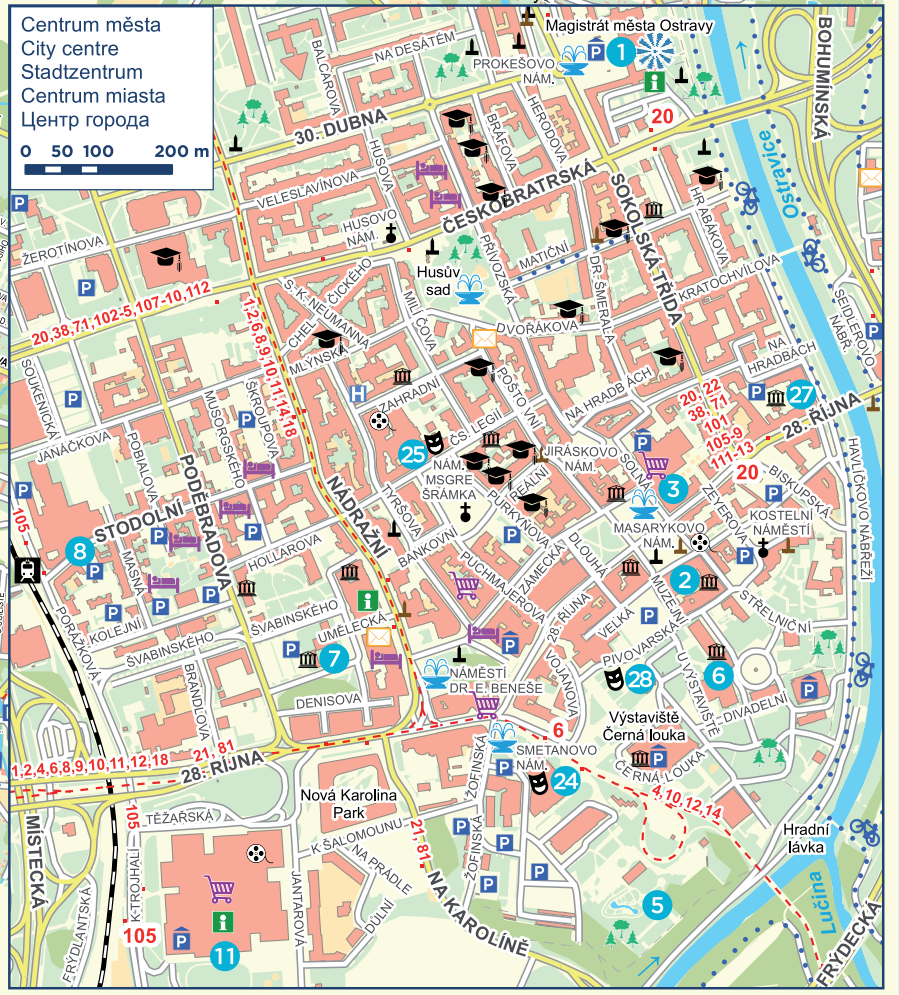

- 1** **Vyhlídková věž Nové radnice**
Viewing Tower of the New City Hall
Wieża widokowa Nowego Ratusza
Смотровая башня Новой ратуши
www.ostravainfo.cz
- 2** **Ostravské muzeum**
Ostrava Museum
Muzeum Ostrawskie
Остравский музей
www.ostrmuz.cz
- 3** **Muzeum hraček**
Toy Museum
Muzeum zabawek
Музей игрушек
www.muzeumhracekostrava.cz
- 4** **Komenského sady**
Comenius Park
Park Komenského
Сады Коменского
- 5** **Svět miniatur Miniuni**
Miniuni – World of Miniatures
Park Miniatur Miniuni
Мир миниатюр «Миниуни»
www.cerna-louka.cz
- 6** **Pohádkový sklep strašidel**
Fairytale Ghost Cellar
Wajkowa Piwnica Straszylet
Сказочный погреб страшилищ
www.cerna-louka.cz
- 7** **Galerie výtvarného umění**
Gallery of Graphic Arts
Galeria Sztuk Pięknych
Галерея изобразительных искусств
www.gvuo.cz
- 8** **Stodolní ulice**
Stodolní Street
Ulica Stodolní
Улица Стодольни
www.stodolni.cz
- 9** **Muzeum Mlejn**
Mill Museum
Muzeum młynarstwa „Mlejn”
Музей мельниц «Млейн»
www.mlejn.com
- 10** **Pivovarské muzeum**
Brewery Museum
Muzeum Browarnictwa
Музей пивоварения
www.ostravar.cz
- 11** **Trojhalí Karolina**
Karolina Triple Hall
Hala Karolina
Трехпролетное здание «Каролина»
www.trojhaliz.cz
- 12** **Dolní Vítkovice**
Plato - Galerie města Ostravy
Velký a malý svět techniky
Bolt Tower a Hlubina
Lower Vítkovice
Plato – Ostrava city gallery
Science and Technology Centre
Bolt Tower and Hlubina
Dolny Obszar Witkowic
Plato – galeria miasta Ostrawy
Wielki świat techniki
Bolt Tower i Hlubina
Нижняя область Витковице
«Плато» - Галерея Города Остравы
Большой мир техники
Bolt Tower и Глубина
www.dolniblastvitkovice.cz
- 13** **Slezskoostravský hrad**
Silesian Ostrava Castle
Zamek Śląskoostrawski
Силезскоостравская крепость
www.cerna-louka.cz