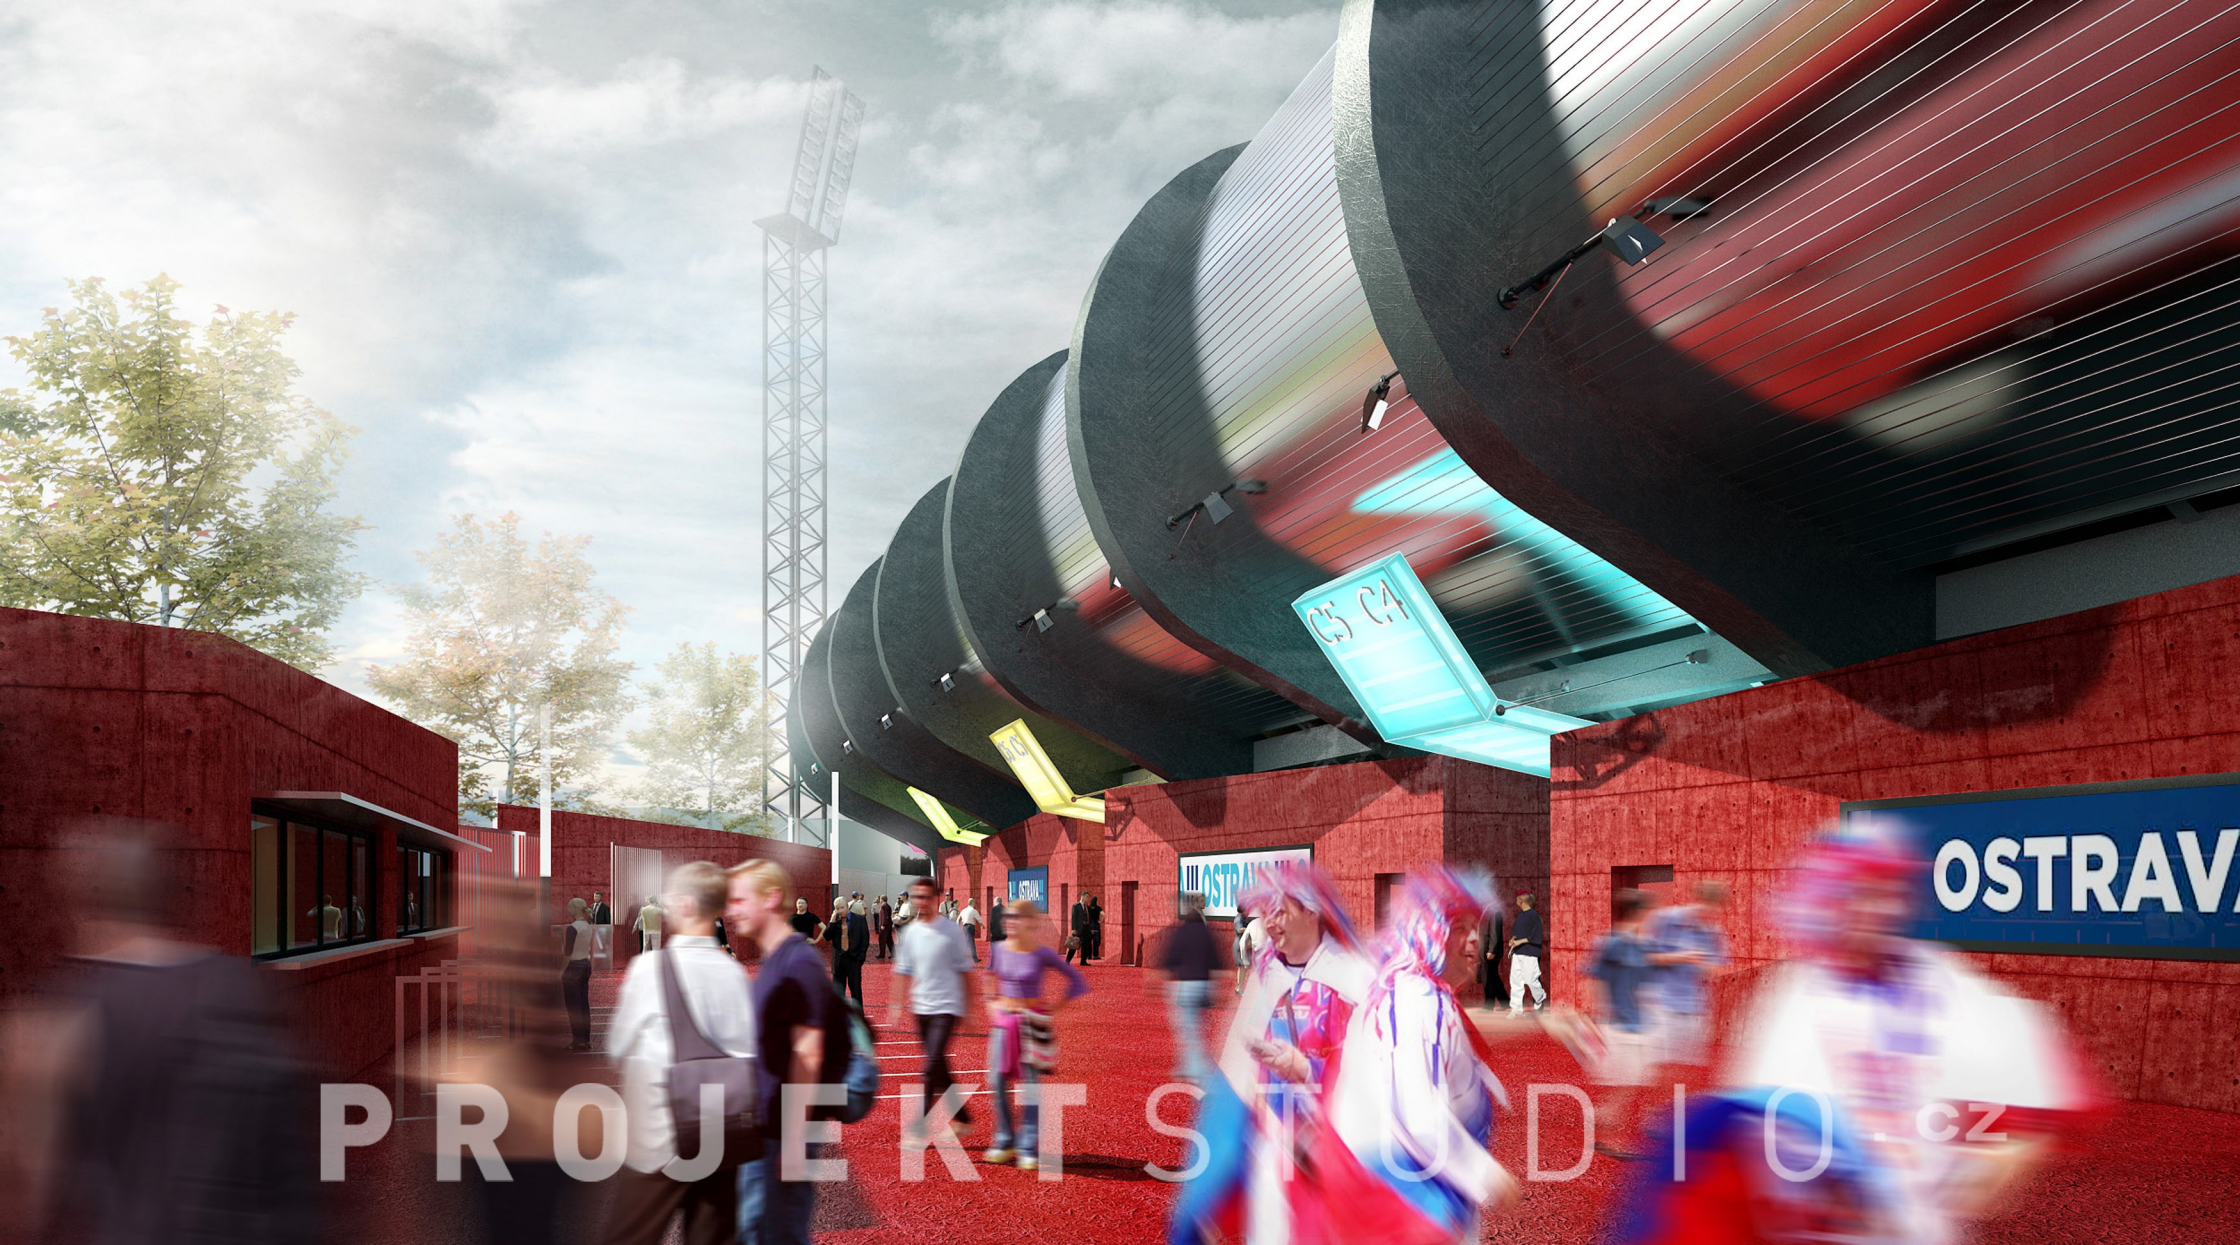

CS CA

OSTRAVA

PROJEKTSTUDIO.CZ