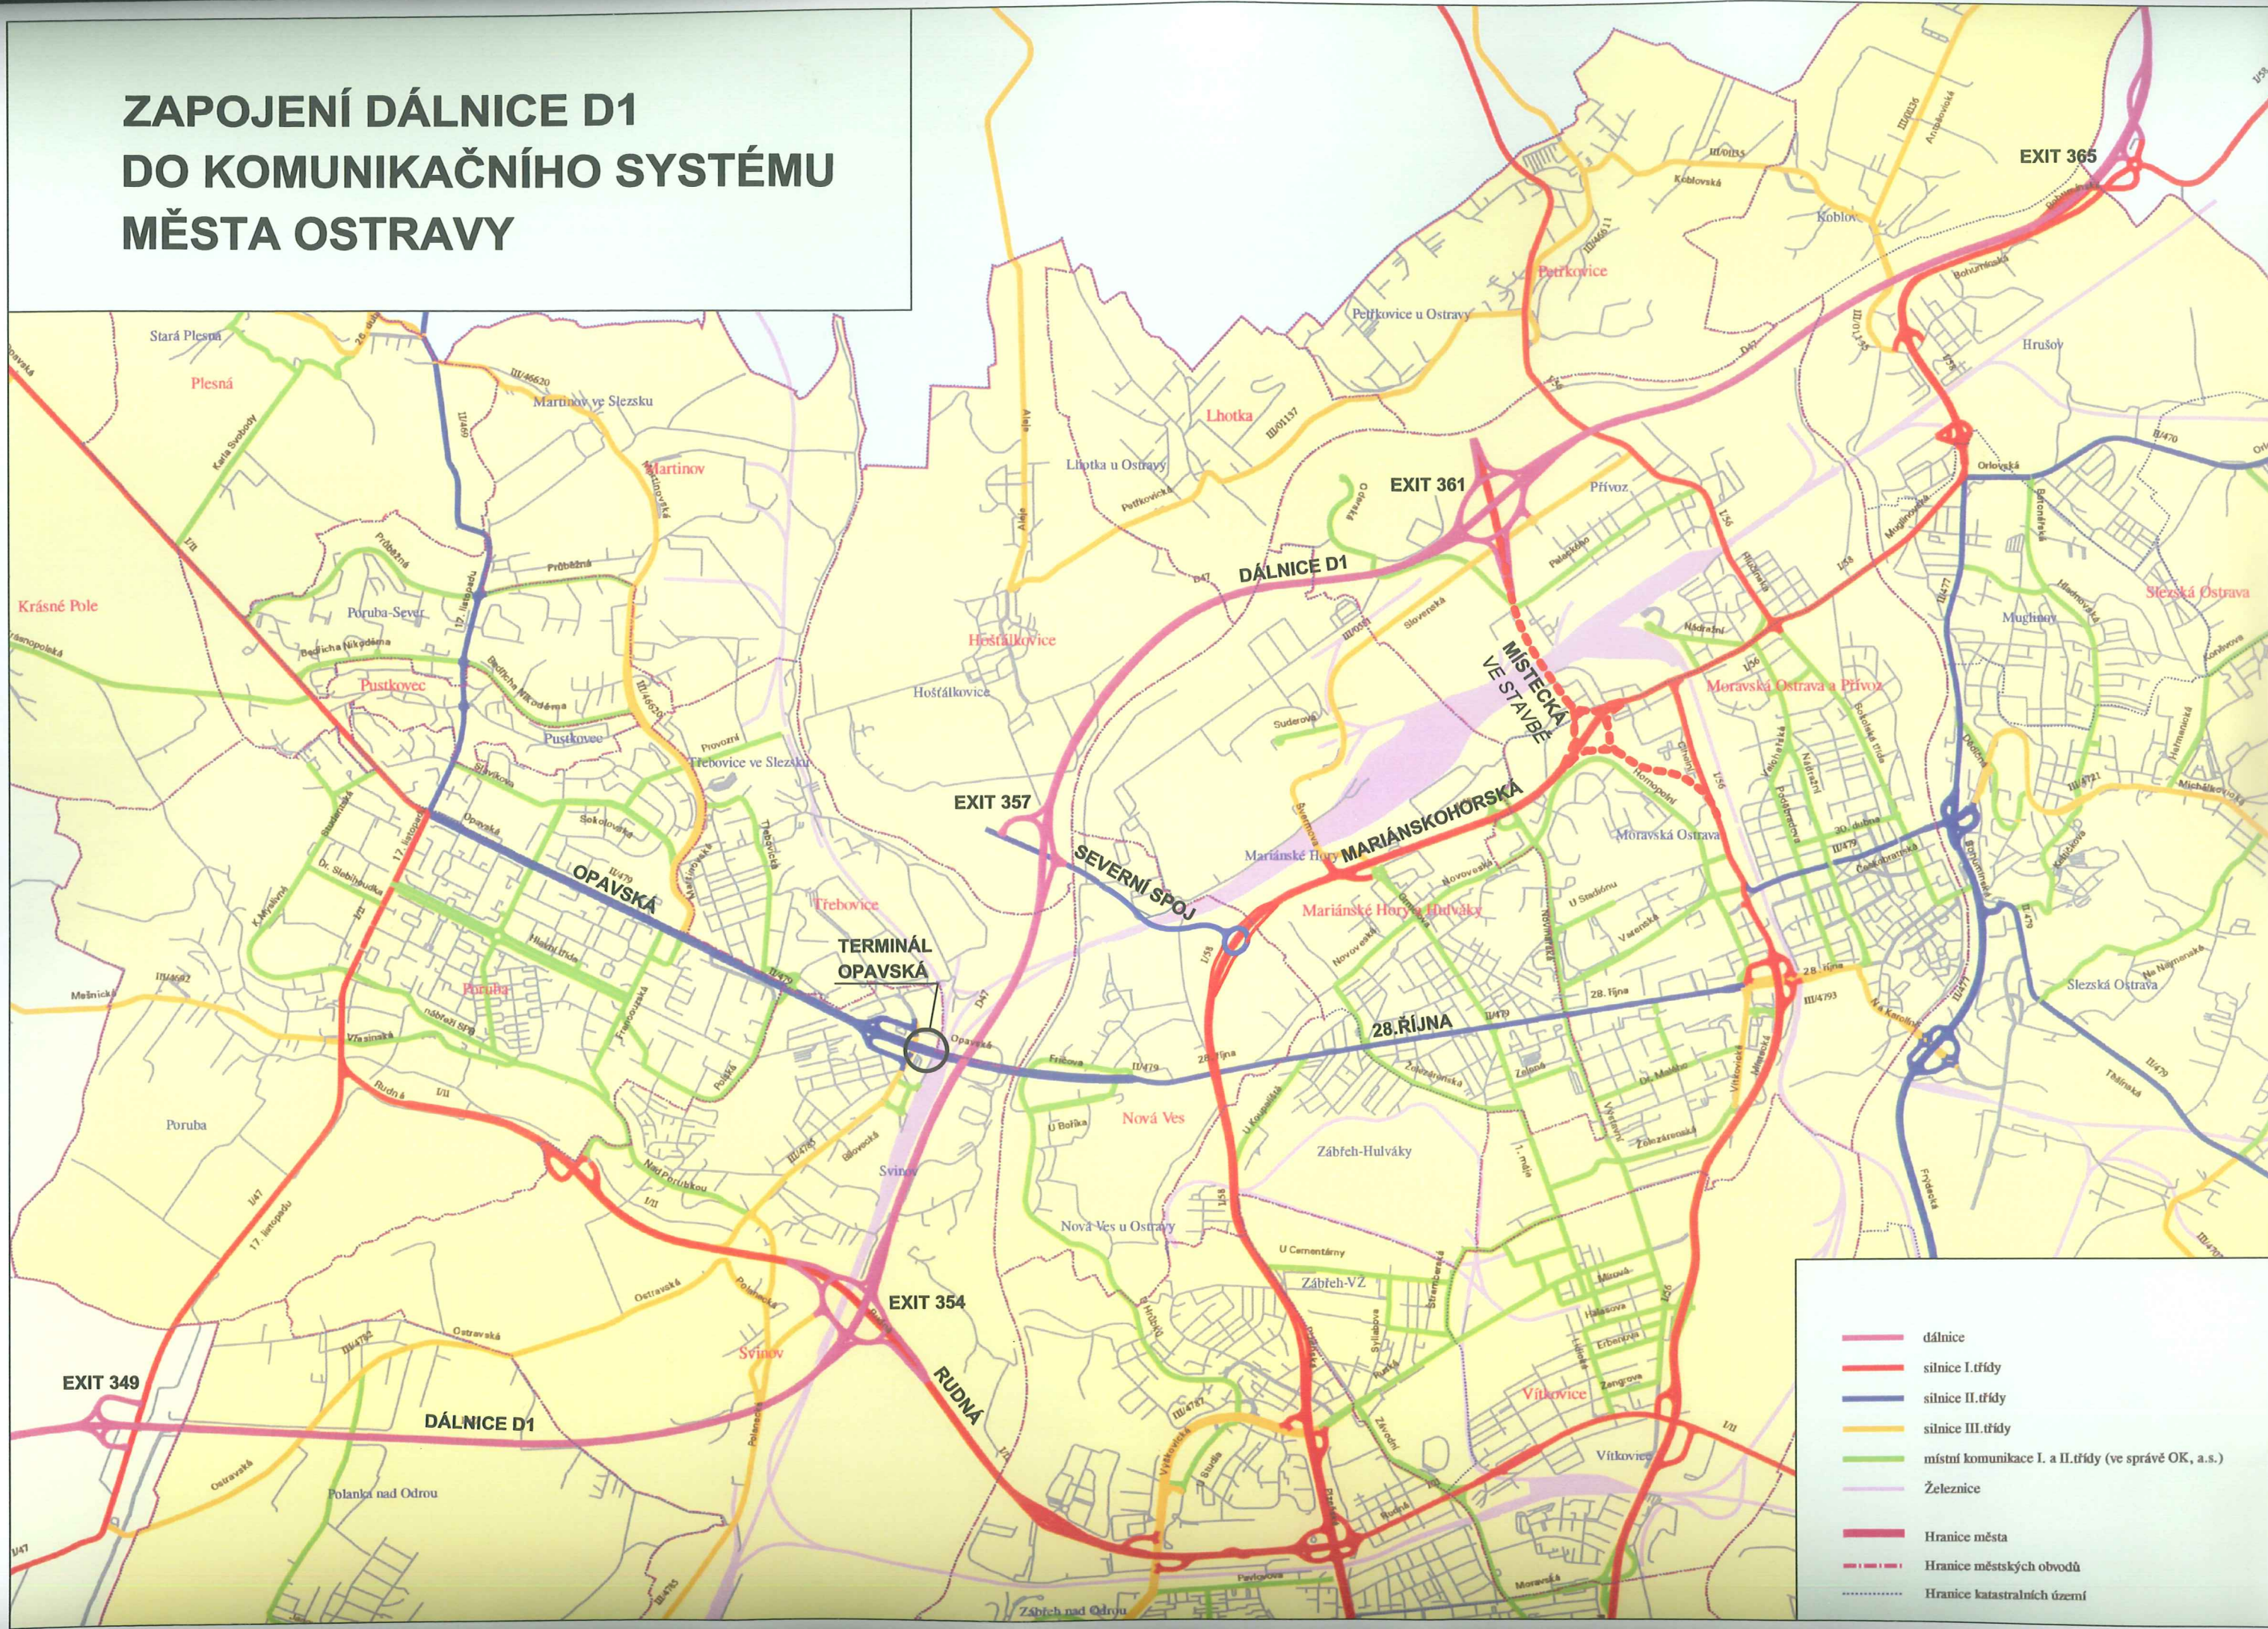

ZAPOJENÍ DÁLNICE D1 DO KOMUNIKAČNÍHO SYSTÉMU MĚSTA OSTRAVY

- dálnice
- silnice I. třídy
- silnice II. třídy
- silnice III. třídy
- místní komunikace I. a II. třídy (ve správě OK, a.s.)
- železnice
- Hranice města
- - - Hranice městských obvodů
- - - - - Hranice katastrálních území