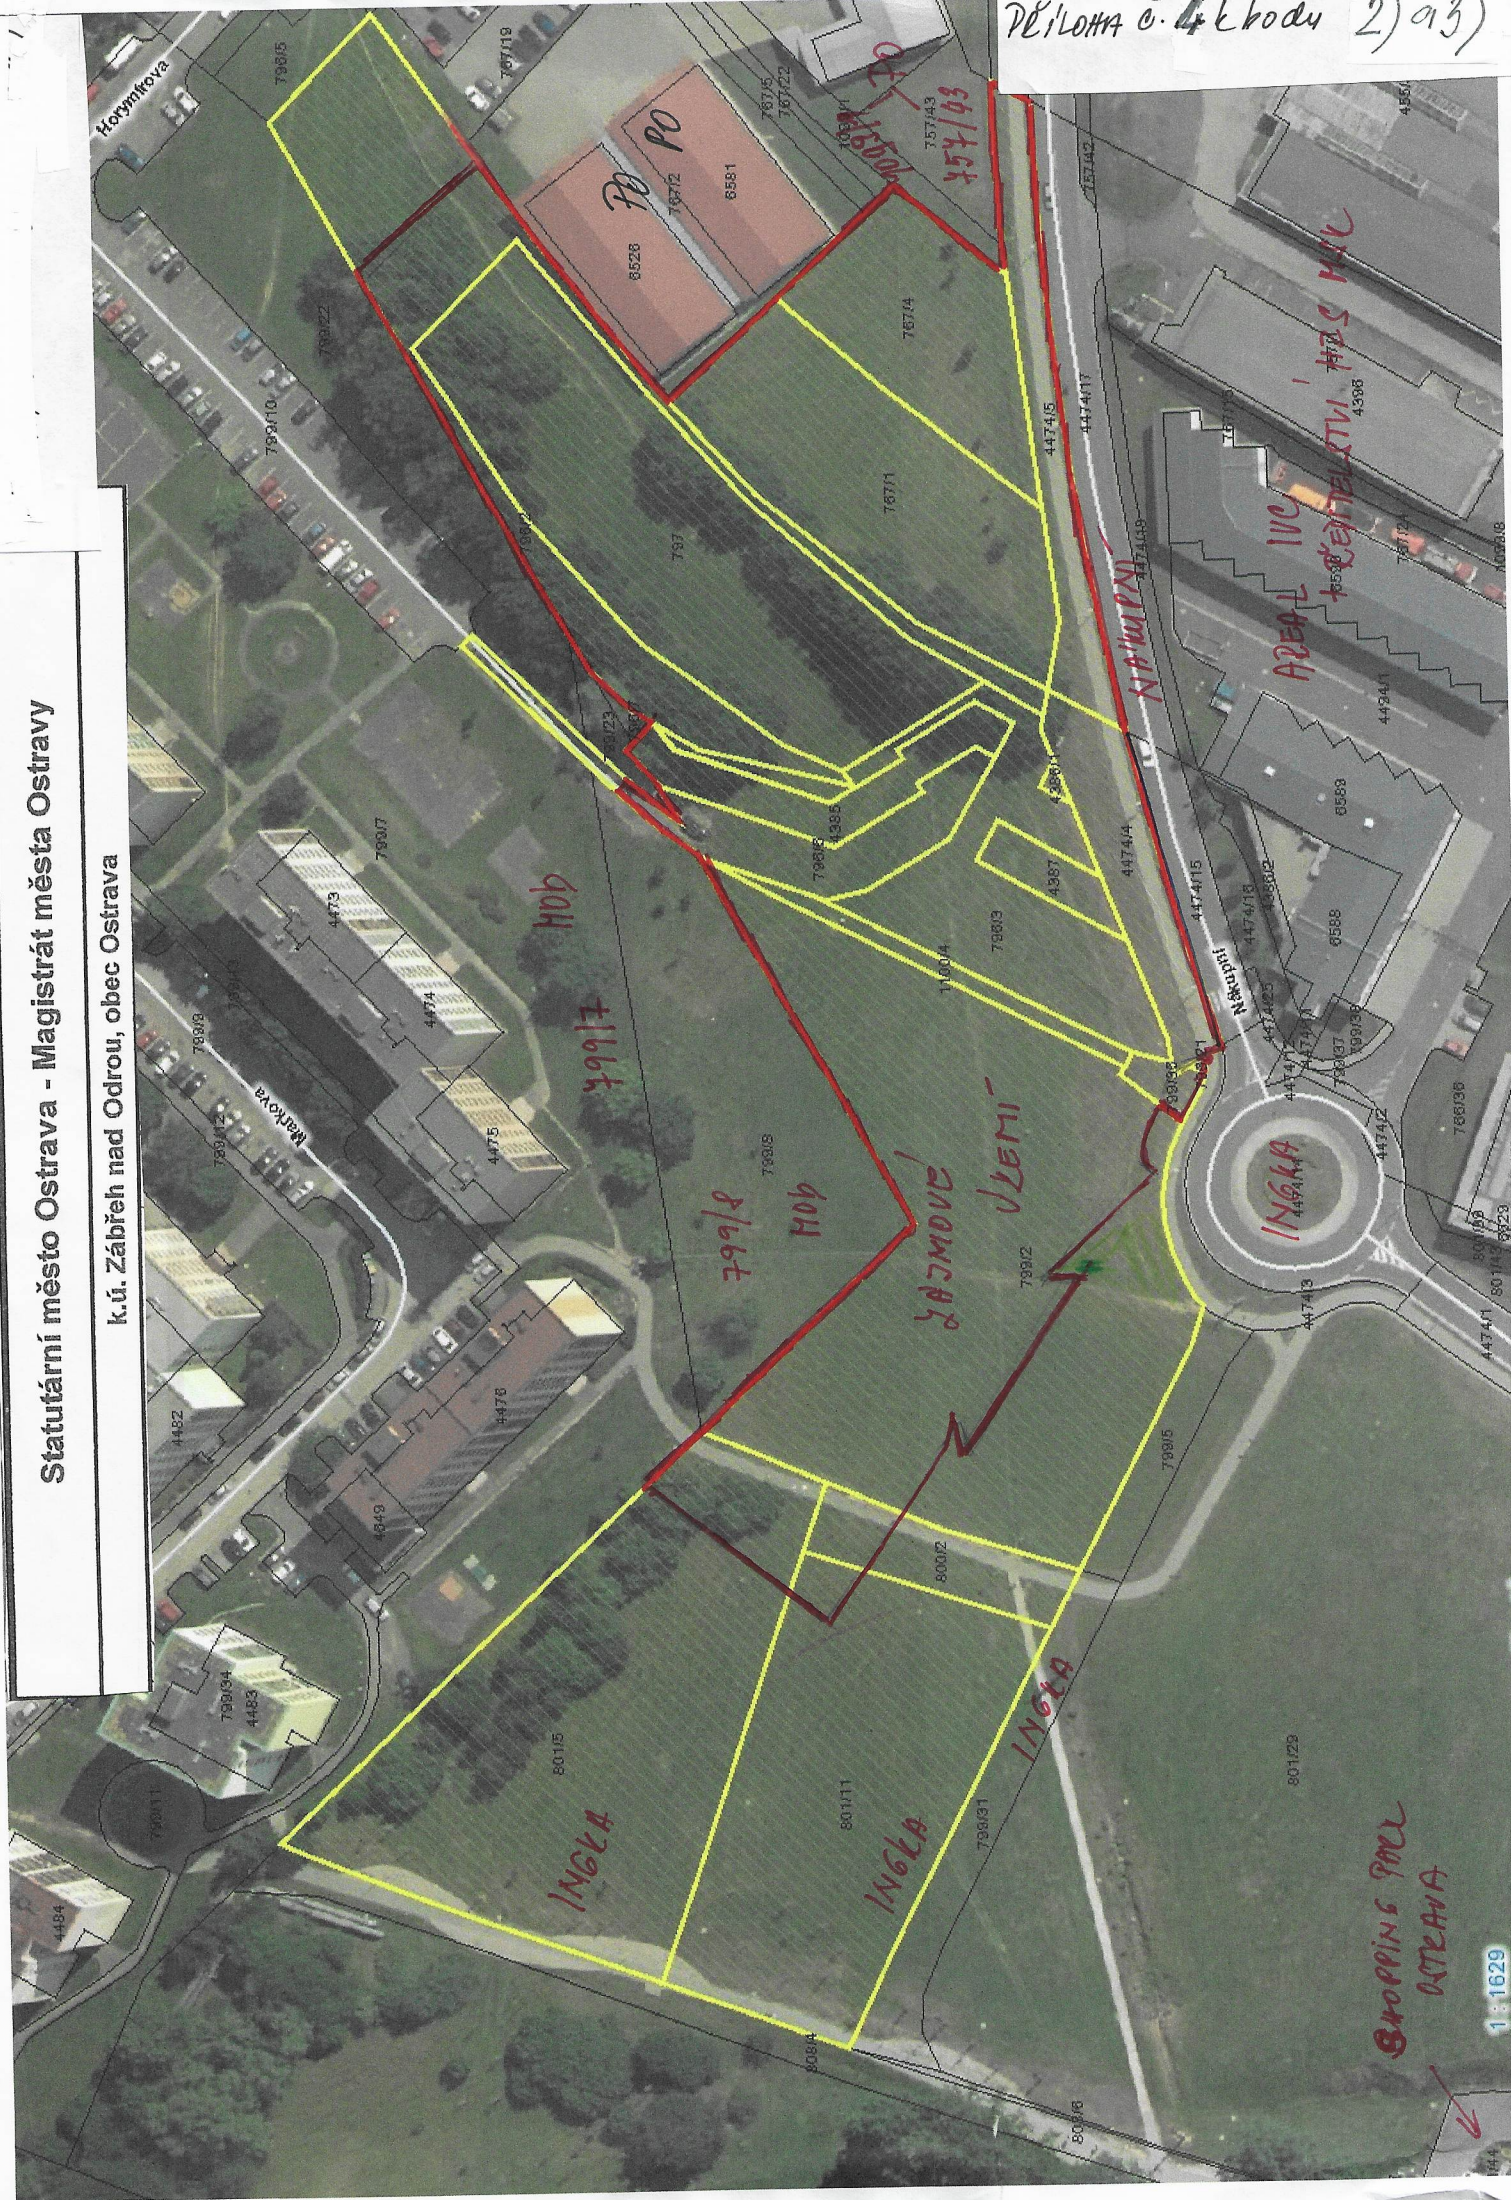

Statutární město Ostrava - Magistrát města Ostravy

k.ú. Zábřeh nad Odrou, obec Ostrava

PE'LOHA č. 4 k bodu 2) a 3)

SHOPPING PACEL
OSTRAVA

1:1629

50 metrů