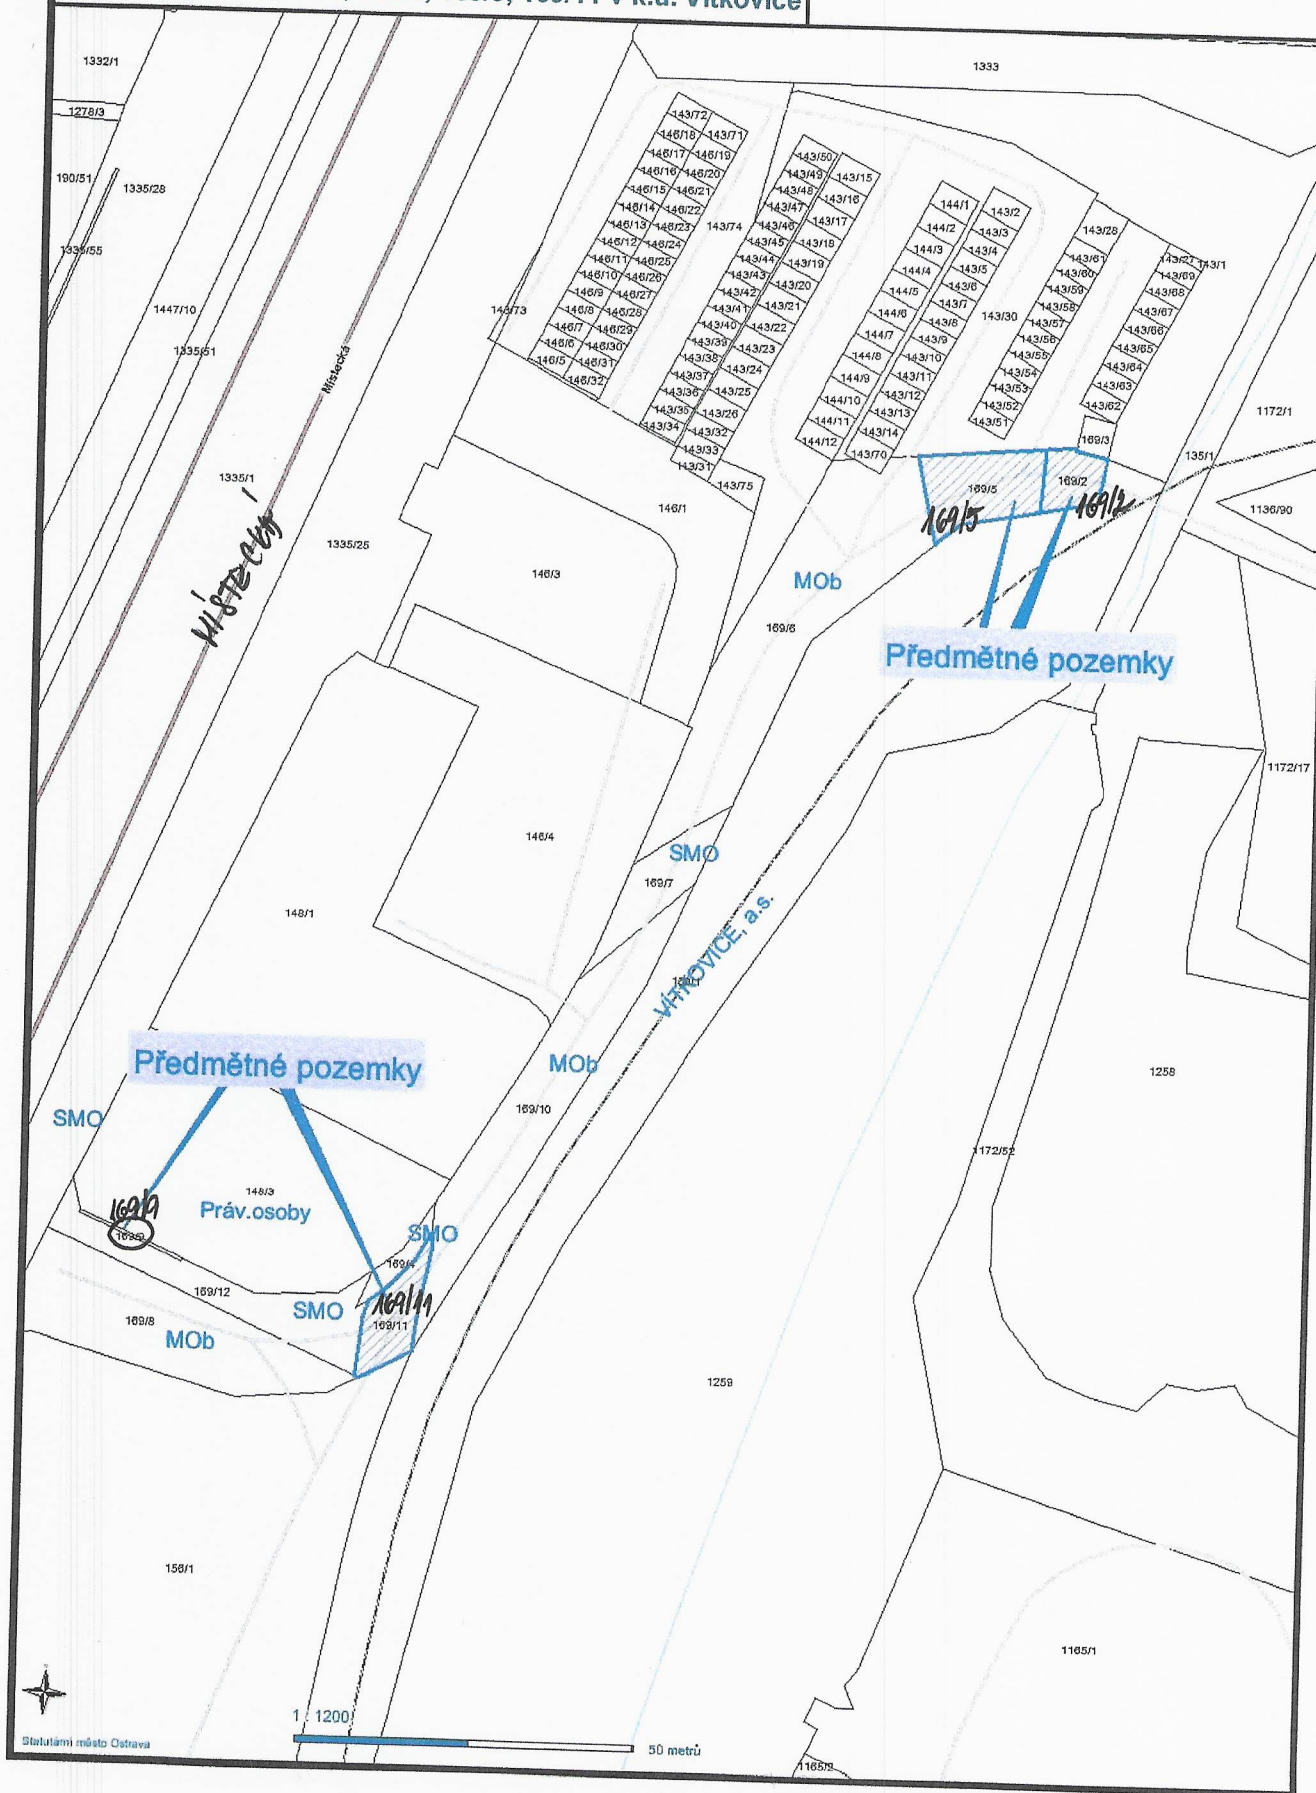

201/LOHA č. 4/1

Statutární město Ostrava - Magistrát města Ostravy

OSTRAVA!!!

Pozemky parc.č. 169/2, 169/5, 169/9, 169/11 v k.ú. Vítkovice

č. 4/12

Statutární město Ostrava - Magistrát města Ostravy

Pozemky parc.č. 169/2, 169/5, 169/9, 169/11 v k.ú. Vítkovice

OSTRAVA!!!

č. 4/3

Statutární město Ostrava - Magistrát města Ostravy

Cenová mapa - p.č. 169/2, 169/5, 169/9, 169/11 v k.ú. Vítkovice

OSTRAVA!!!

8. 4/4

Statutární město Ostrava - Magistrát města Ostravy

Inženýrské sítě - p.č. 169/2, 169/5, 169/9, 169/11 v k.ú. Vítkovice

OSTRAVA!!!