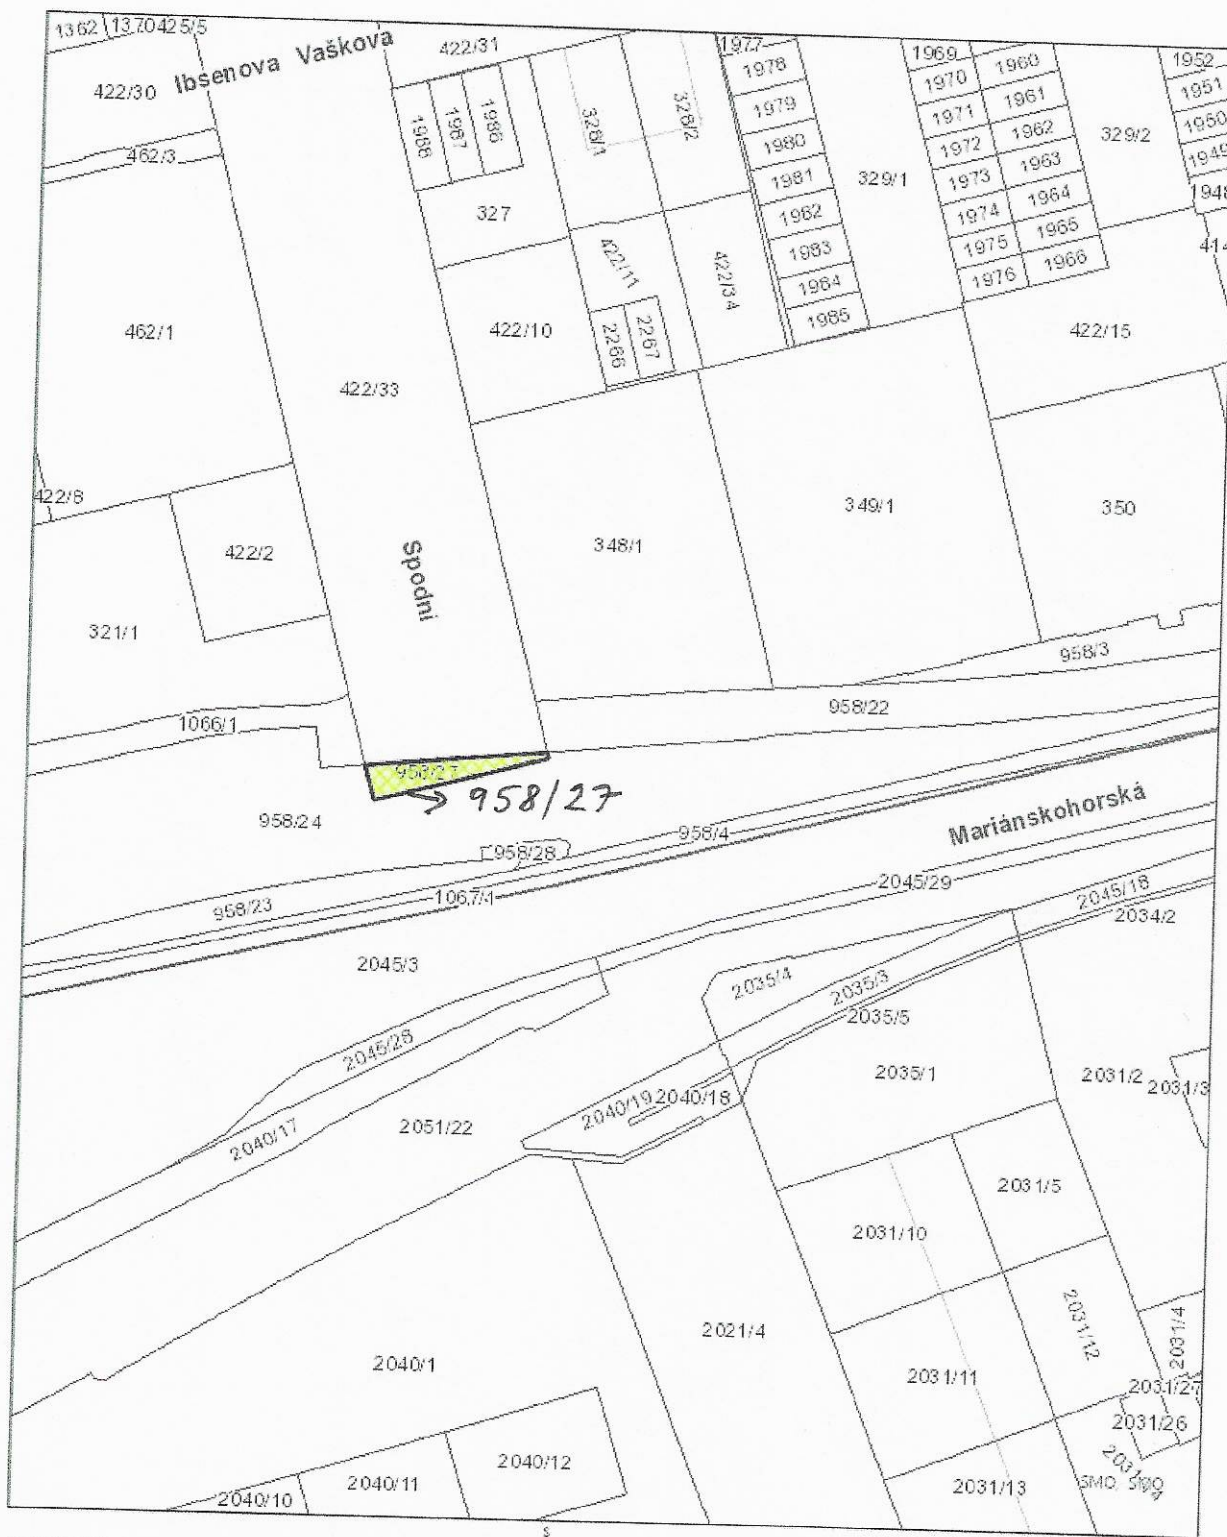

K. Ú. PŘÍVOZ, P. P. Č. 958/27

0 4.5 9 18 27 36 m

© Statutární město Ostrava, 2020

OSTRAVA!!!

24. 7. 2020

K. Ú. PŘÍVOZ, P. P. Č. 958/27

© Statutární město Ostrava, 2020

OSTRAVA!!!

k.č. PŘÍVOZ

958/27

K. Ú. PŘÍVOZ, P. P. Č. 497/29, 966/12

K. Ú. PŘÍVOZ, P. P. Č. 497/29, 966/12

k. ú. PŘÍVOZ 497/29, 966/12

Cenová mapa stavebních pozemků v Ostravě

Zobrazené údaje mají informativní charakter a při získávání cen stavebních pozemků je nutné poslatom dle obecně závazné vyhlášky o cenové mapě stavebních pozemků, ve znění platném k datu, ke kterému se cena získává.