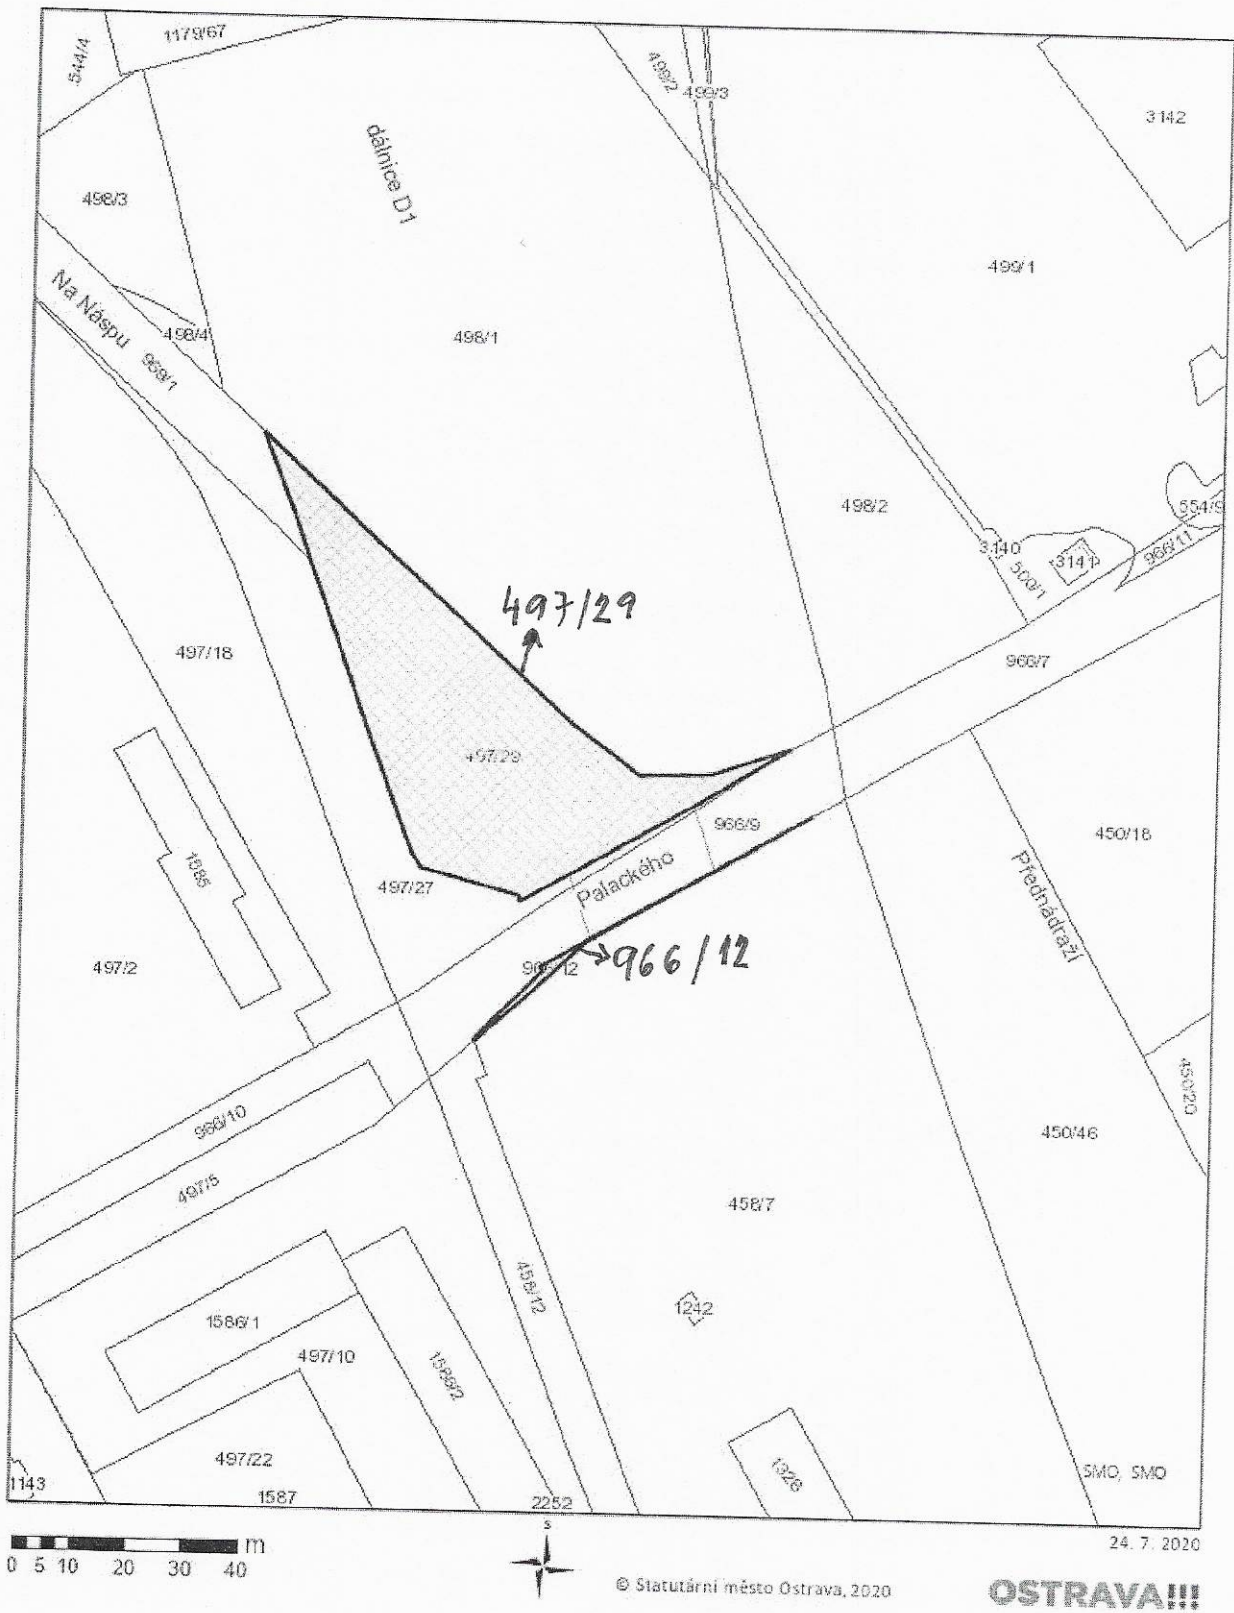

K. Ú. PŘÍVOZ, P. P. Č. 958/27

0 4.5 9 18 27 36 m

© Statutární město Ostrava, 2020

OSTRAVA!!!

24. 7. 2020

K. Ú. PŘÍVOZ, P. P. Č. 958/27

© Statutární město Ostrava, 2020

OSTRAVA!!!

k.č. PŘÍVOZ

958/27

K. Ú. PŘÍVOZ, P. P. Č. 497/29, 966/12

K. Ú. PŘÍVOZ, P. P. Č. 497/29, 966/12

k. ú. PŘÍVOZ 497/29, 966/12

Cenová mapa stavebních pozemků v Ostravě

Zobrazené údaje mají informativní charakter a při získávání cen stavebních pozemků je nutné poslatom dle obecně závazné vyhlášky o cenové mapě stavebních pozemků, ve znění platném k datu, ke kterému se cena získává.