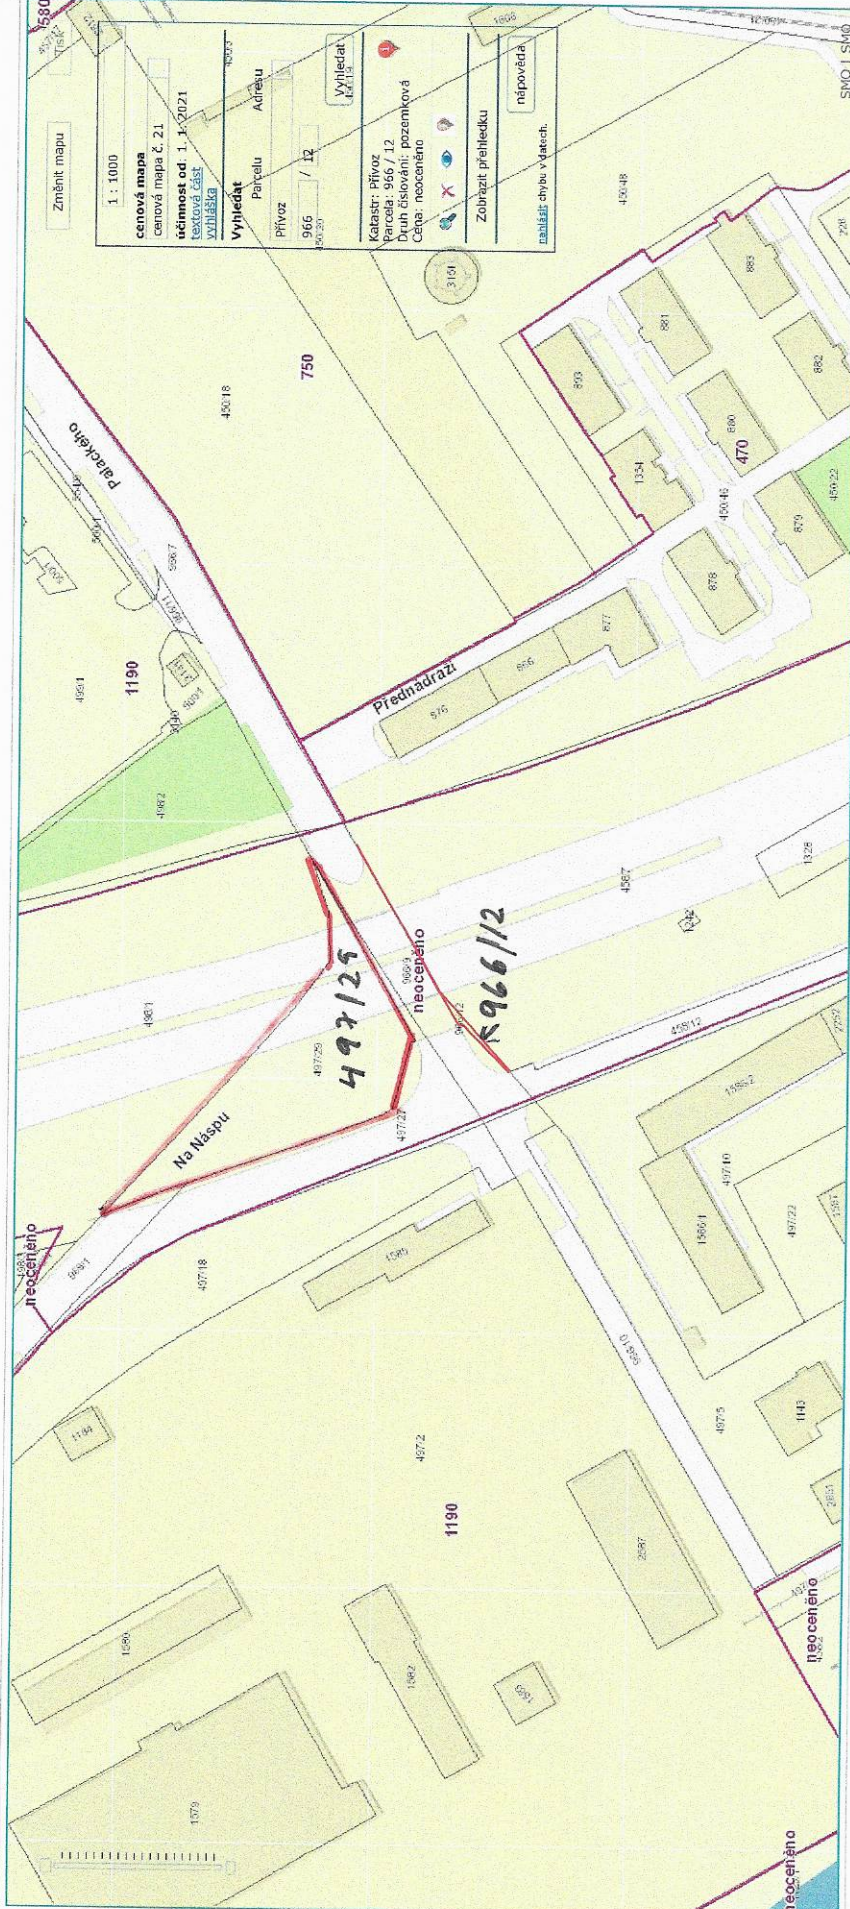

K. Ú. PŘÍVOZ, P. P. Č. 958/27

0 4.5 9 18 27 36 m

© Statutární město Ostrava, 2020

OSTRAVA!!!

24. 7. 2020

K. Ú. PŘÍVOZ, P. P. Č. 958/27

© Statutární město Ostrava, 2020

OSTRAVA!!!

k.č. PŘÍVOZ

958/27

K. Ú. PŘÍVOZ, P. P. Č. 497/29, 966/12

K. Ú. PŘÍVOZ, P. P. Č. 497/29, 966/12

k. ú. PŘÍVOZ 497/29, 966/12

Cenová mapa stavebních pozemků v Ostravě

Zobrazené údaje mají informativní charakter a při získávání cen stavebních pozemků je nutné poslatom dle obecně závazné vyhlášky o cenové mapě stavebních pozemků, ve znění platném k datu, ke kterému se cena získává.