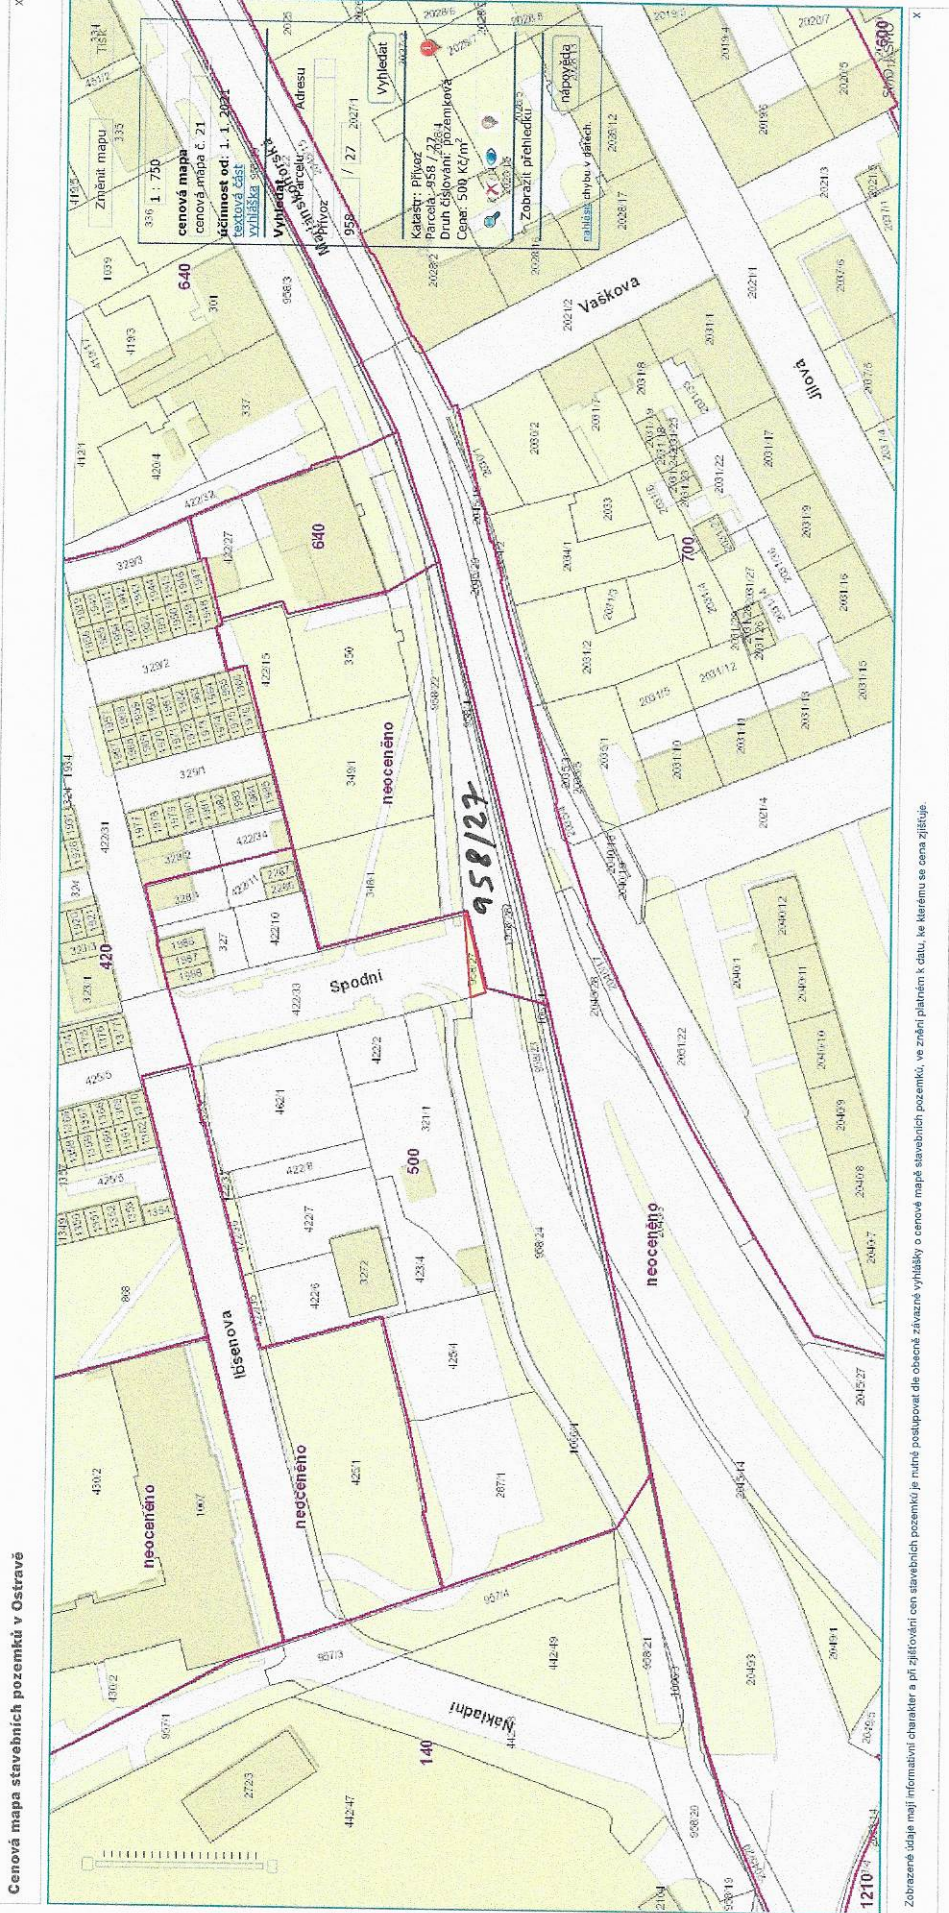

K. Ú. PŘÍVOZ, P. P. Č. 958/27

0 4.5 9 18 27 36 m

© Statutární město Ostrava, 2020

OSTRAVA!!!

24. 7. 2020

K. Ú. PŘÍVOZ, P. P. Č. 958/27

© Statutární město Ostrava, 2020

OSTRAVA!!!

k.č. PŘÍVOZ

958/27

K. Ú. PŘÍVOZ, P. P. Č. 497/29, 966/12

K. Ú. PŘÍVOZ, P. P. Č. 497/29, 966/12

k. ú. PŘÍVOZ 497/29, 966/12

Cenová mapa stavebních pozemků v Ostravě

Zobrazené údaje mají informativní charakter a při získávání cen stavebních pozemků je nutné poslatom dle obecně závazné vyhlášky o cenové mapě stavebních pozemků, ve znění platném k datu, ke kterému se cena získává.