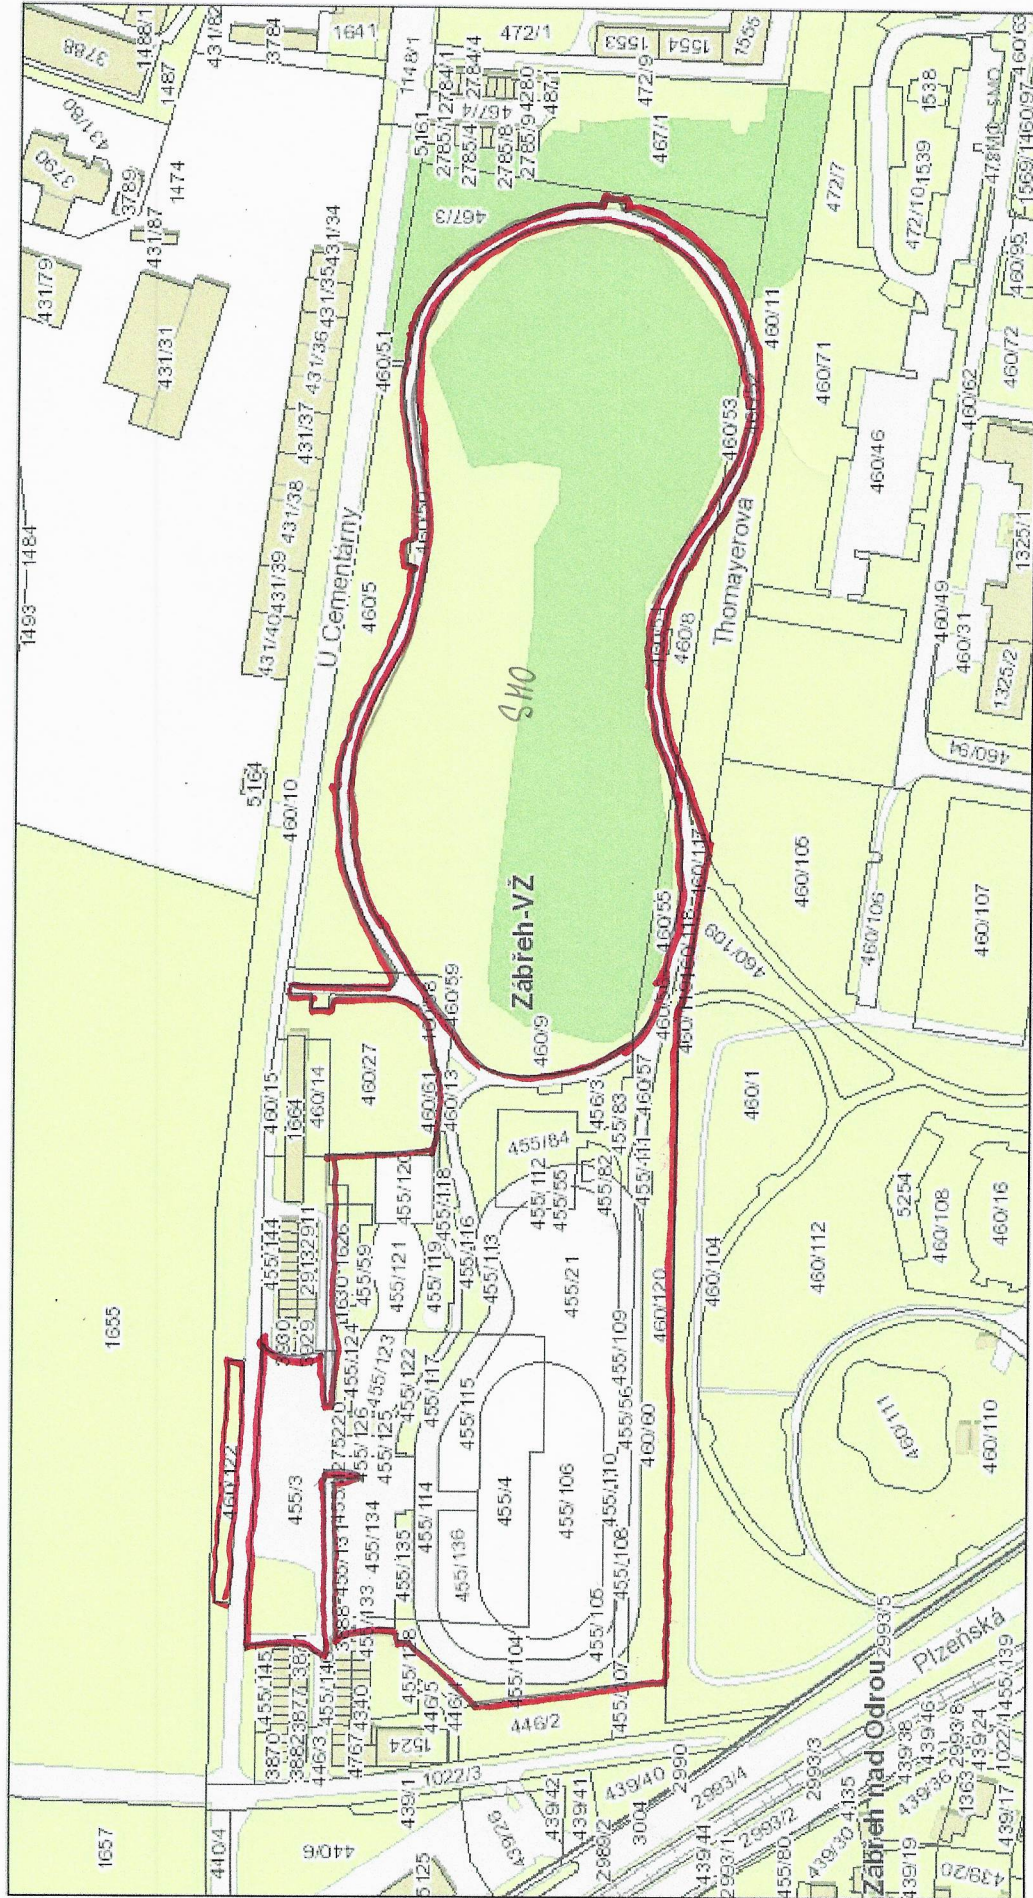

AREÁL U CEMENTÁRNY V K.Ú. ZÁBŘEH-VŽ

24. 8. 2021

1/1

Aréál "V lemařtaly" v k. ul. kabřob-ře

Seznam souřadnic (S-JTSK)

Číslo bodu	Souřadnice pro zápis do KN		Kód kv.	Souřadnice určené měřením		Poznámka
	Y	X		Y	X	
95-5	473528.29	1103757.30	4	473528.12	1103757.01	oplocení
736-20	473552.63	1103736.67	4	473552.53	1103736.40	oplocení
1649-290	473529.39	1103733.52	4	473529.23	1103733.26	obruba
1649-401	473714.59	1103802.37	4			oplocení
1649-469	473710.35	1103831.48	4			oplocení
1653-1	473722.69	1103849.48	4	473722.62	1103849.08	oplocení
1653-4	473487.38	1103851.92	4	473487.25	1103851.52	oplocení
1801-11	473718.31	1103777.10	4			obruba
1889-1	473581.08	1103736.62	4	473580.88	1103736.38	oplocení
1923-324	473690.99	1103756.91	4	473690.80	1103756.60	obruba
1923-325	473690.87	1103737.81	4	473690.68	1103737.51	obruba
1923-339	473632.17	1103760.35	4	473631.98	1103760.06	obruba
1923-351	473632.15	1103752.16	4	473631.96	1103751.87	obruba
1923-356	473616.96	1103736.25	4	473616.77	1103735.96	oplocení
1923-681	473686.90	1103737.81	4	473686.71	1103737.51	obruba
1923-682	473667.93	1103756.90	4	473667.74	1103756.60	obruba
1	473710.07	1103849.61	4	473709.92	1103849.50	oplocení
2	473717.92	1103779.77	4			oplocení
3	473698.39	1103762.17	4	473698.22	1103761.86	oplocení
4	473692.64	1103762.02	4	473692.47	1103761.70	oplocení
5	473692.50	1103754.22	4	473692.33	1103753.90	oplocení
6	473632.15	1103754.15	4	473631.98	1103753.84	oplocení
7	473529.24	1103736.80	4	473529.03	1103736.51	oplocení
8	473690.97	1103754.21	4	473690.80	1103753.90	oplocení
9	473687.78	1103754.21	4	473687.62	1103753.89	oplocení

Pozn. k.ú.poddolovního

areál, v comenatary
 v k.u. Zdravoh-vz