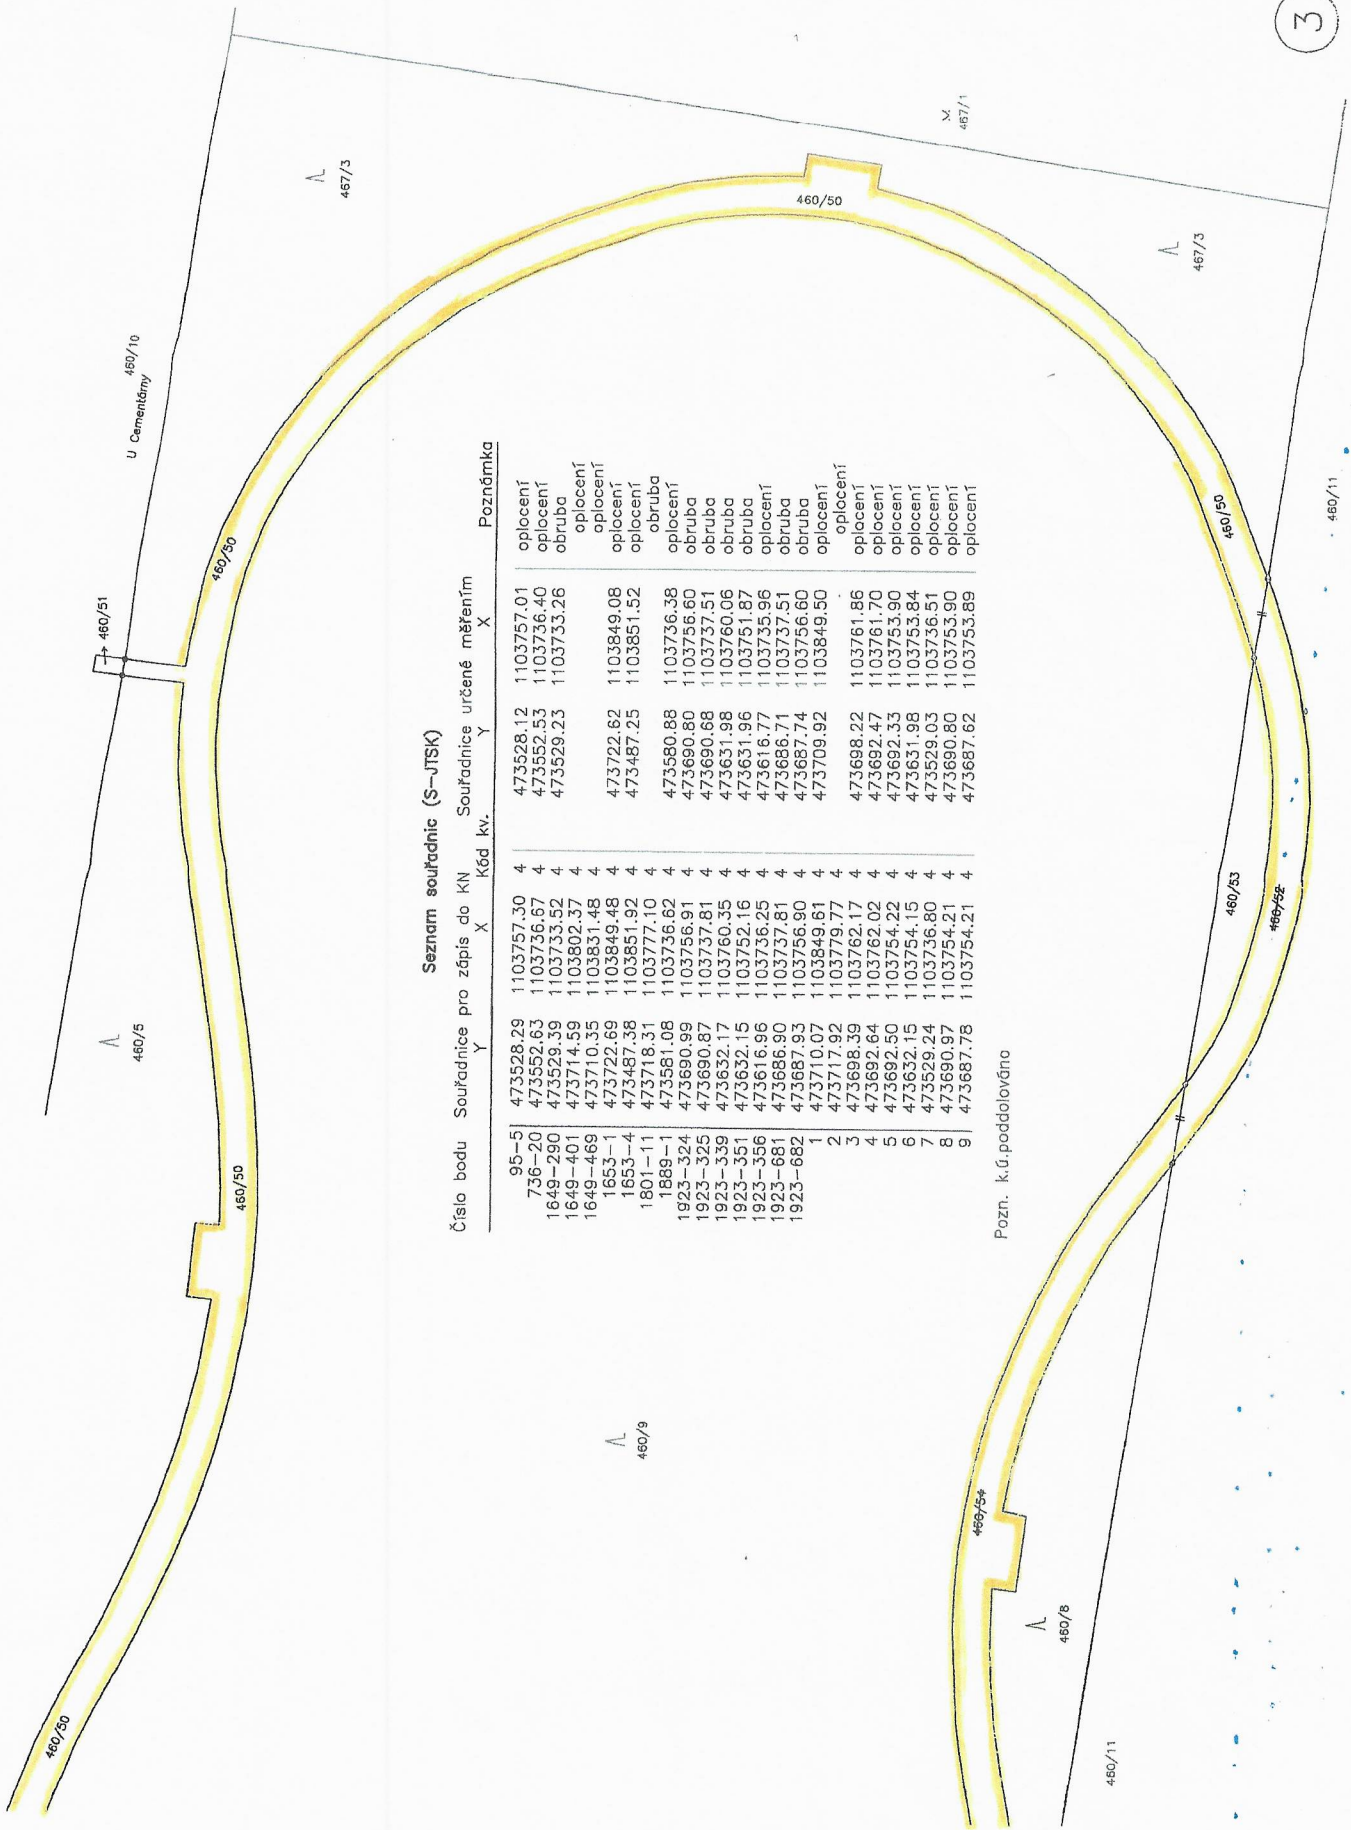

AREÁL U CEMENTÁRNY V K.Ú. ZÁBŘEH-VŽ

24. 8. 2021

1/1

Aréál "V lemařtaly" v k. ul. kabřob-ře

Seznam souřadnic (S-JTSK)

Číslo bodu	Souřadnice pro zápis do KN		Kód kv.	Souřadnice určené měřením		Poznámka
	Y	X		Y	X	
95-5	473528.29	1103757.30	4	473528.12	1103757.01	oplocení
736-20	473552.63	1103736.67	4	473552.53	1103736.40	oplocení
1649-290	473529.39	1103733.52	4	473529.23	1103733.26	obruba
1649-401	473714.59	1103802.37	4			oplocení
1649-469	473710.35	1103831.48	4			oplocení
1653-1	473722.69	1103849.48	4	473722.62	1103849.08	oplocení
1653-4	473487.38	1103851.92	4	473487.25	1103851.52	oplocení
1801-11	473718.31	1103777.10	4			obruba
1889-1	473581.08	1103736.62	4	473580.88	1103736.38	oplocení
1923-324	473690.99	1103756.91	4	473690.80	1103756.60	obruba
1923-325	473690.87	1103737.81	4	473690.68	1103737.51	obruba
1923-339	473632.17	1103760.35	4	473631.98	1103760.06	obruba
1923-351	473632.15	1103752.16	4	473631.96	1103751.87	obruba
1923-356	473616.96	1103736.25	4	473616.77	1103735.96	oplocení
1923-681	473686.90	1103737.81	4	473686.71	1103737.51	obruba
1923-682	473667.93	1103756.90	4	473667.74	1103756.60	obruba
1	473710.07	1103849.61	4	473709.92	1103849.50	oplocení
2	473717.92	1103779.77	4			oplocení
3	473698.39	1103762.17	4	473698.22	1103761.86	oplocení
4	473692.64	1103762.02	4	473692.47	1103761.70	oplocení
5	473692.50	1103754.22	4	473692.33	1103753.90	oplocení
6	473632.15	1103754.15	4	473631.98	1103753.84	oplocení
7	473529.24	1103736.80	4	473529.03	1103736.51	oplocení
8	473690.97	1103754.21	4	473690.80	1103753.90	oplocení
9	473687.78	1103754.21	4	473687.62	1103753.89	oplocení

Pozn. k.ú.poddolovního

areál, v comenatary
 v k.u. Zdravoh-vz