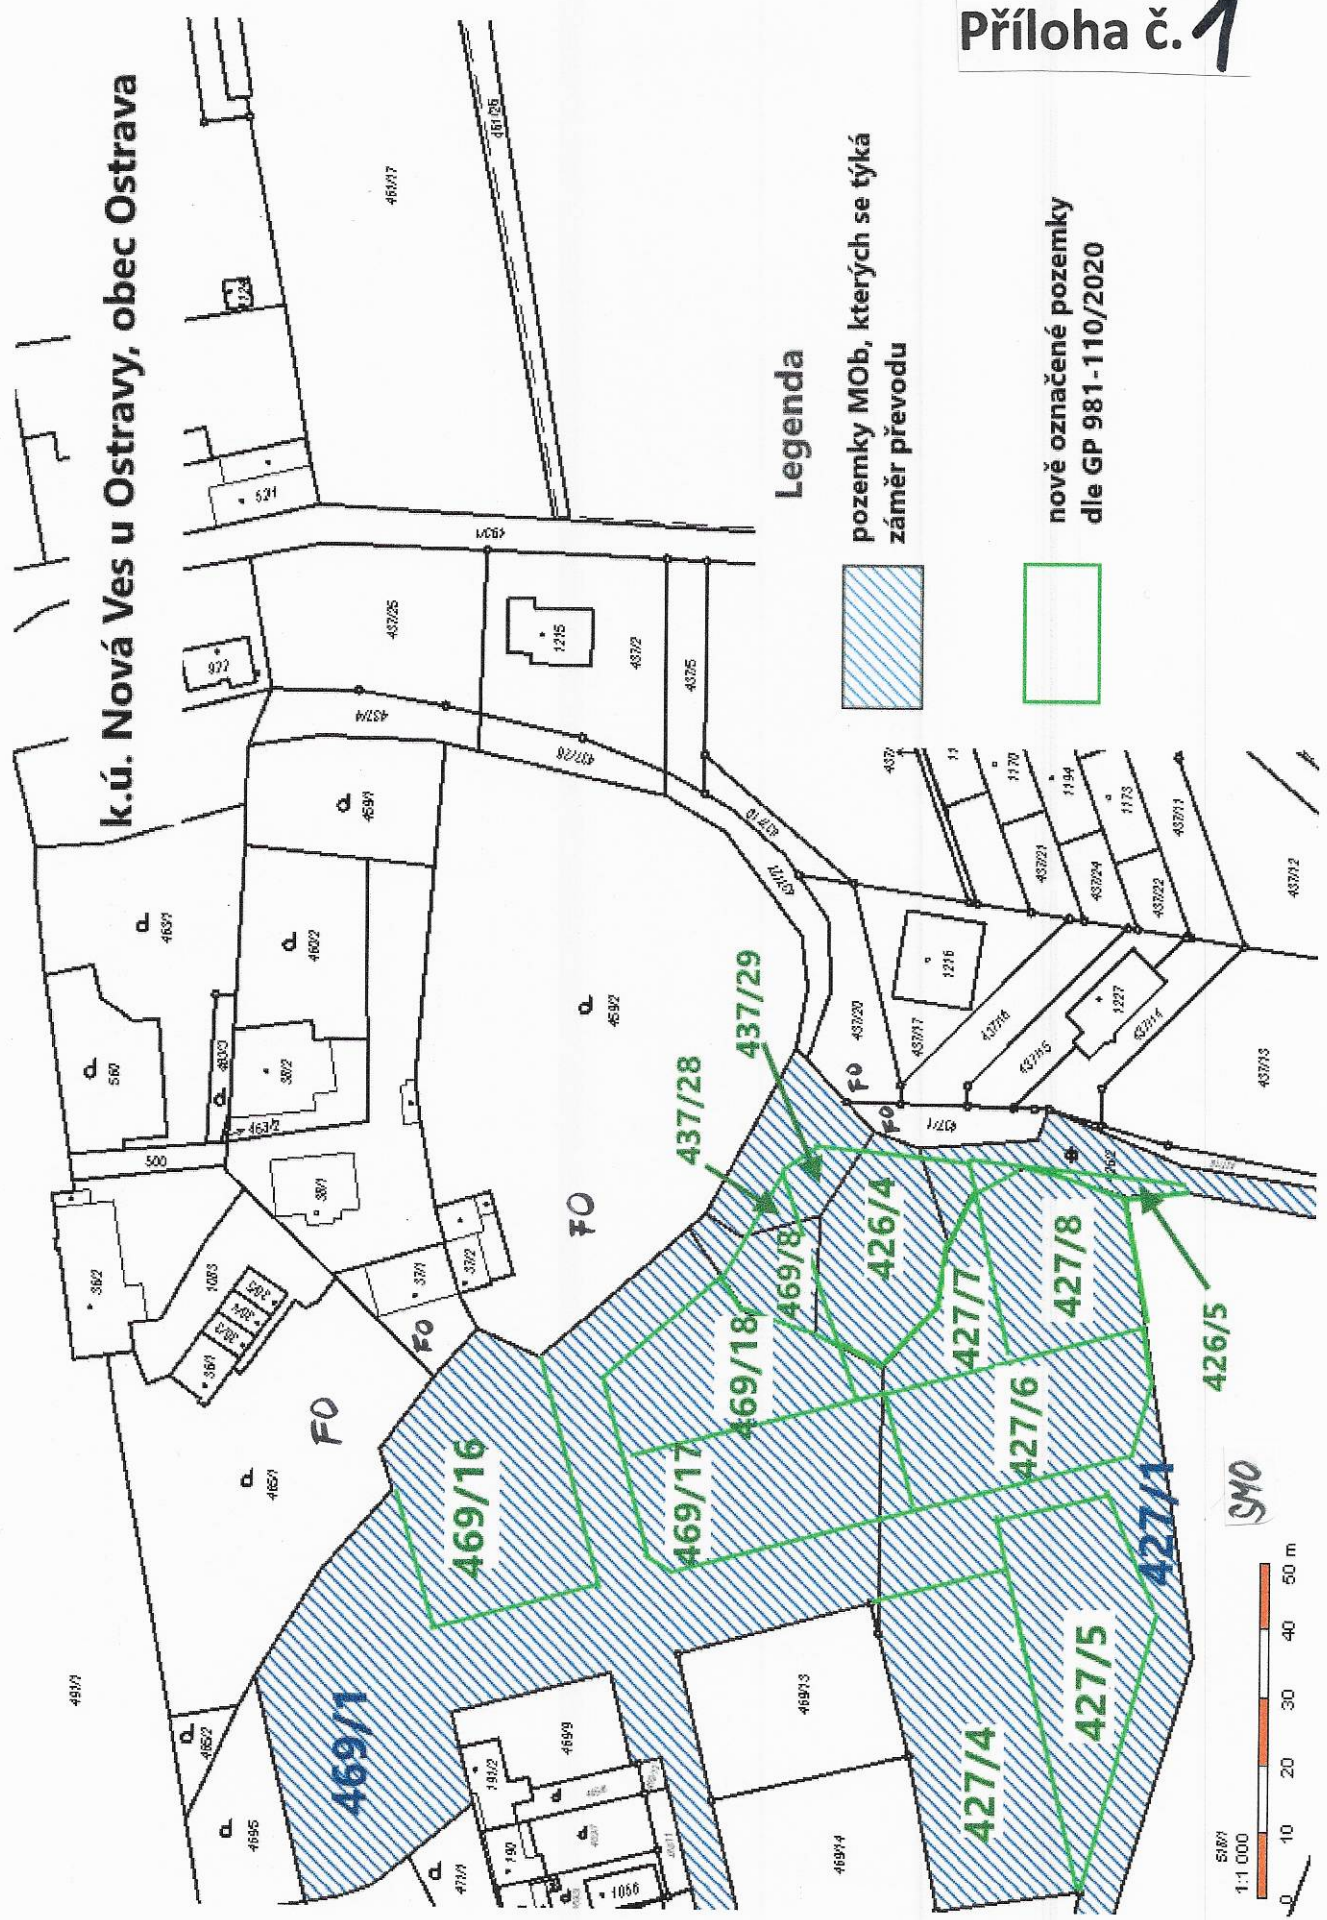

k.ú. Nová Ves u Ostravy, obec Ostrava

Legenda

pozemky MOB, kterých se týká záměr převodu

nově označené pozemky dle GP 981-110/2020

k.ú. Nová Ves u Ostravy, obec Ostrava

Legenda

pozemky MOB, kterých se týká
záměr převodu

51809
1:1,000