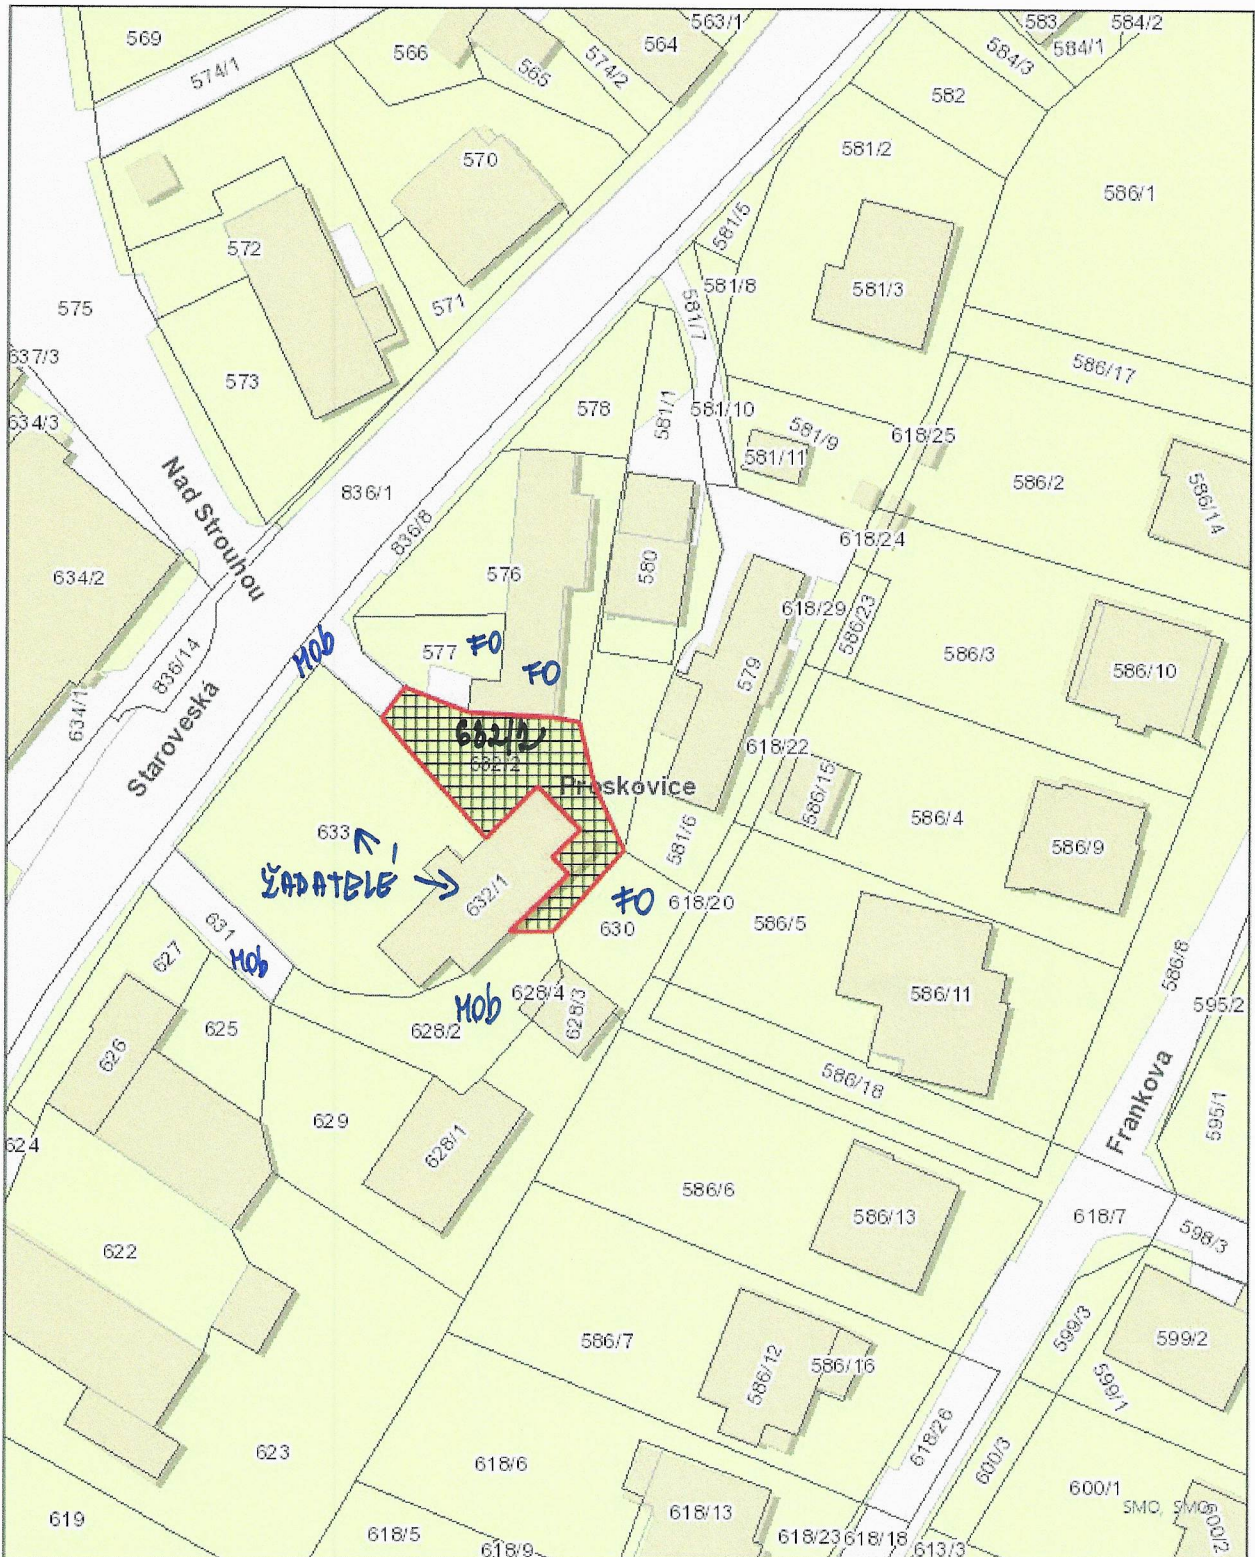

5/1

POZEMEK PARC.Č. 632/2 V K.Ú. PROSKOVICE

© Statutární město Ostrava, 2021

**OSTRAVA!!!**

31. 3. 2021

5/2

POZEMEK PARC.Č. 632/2 V K.Ú. PROSKOVICE