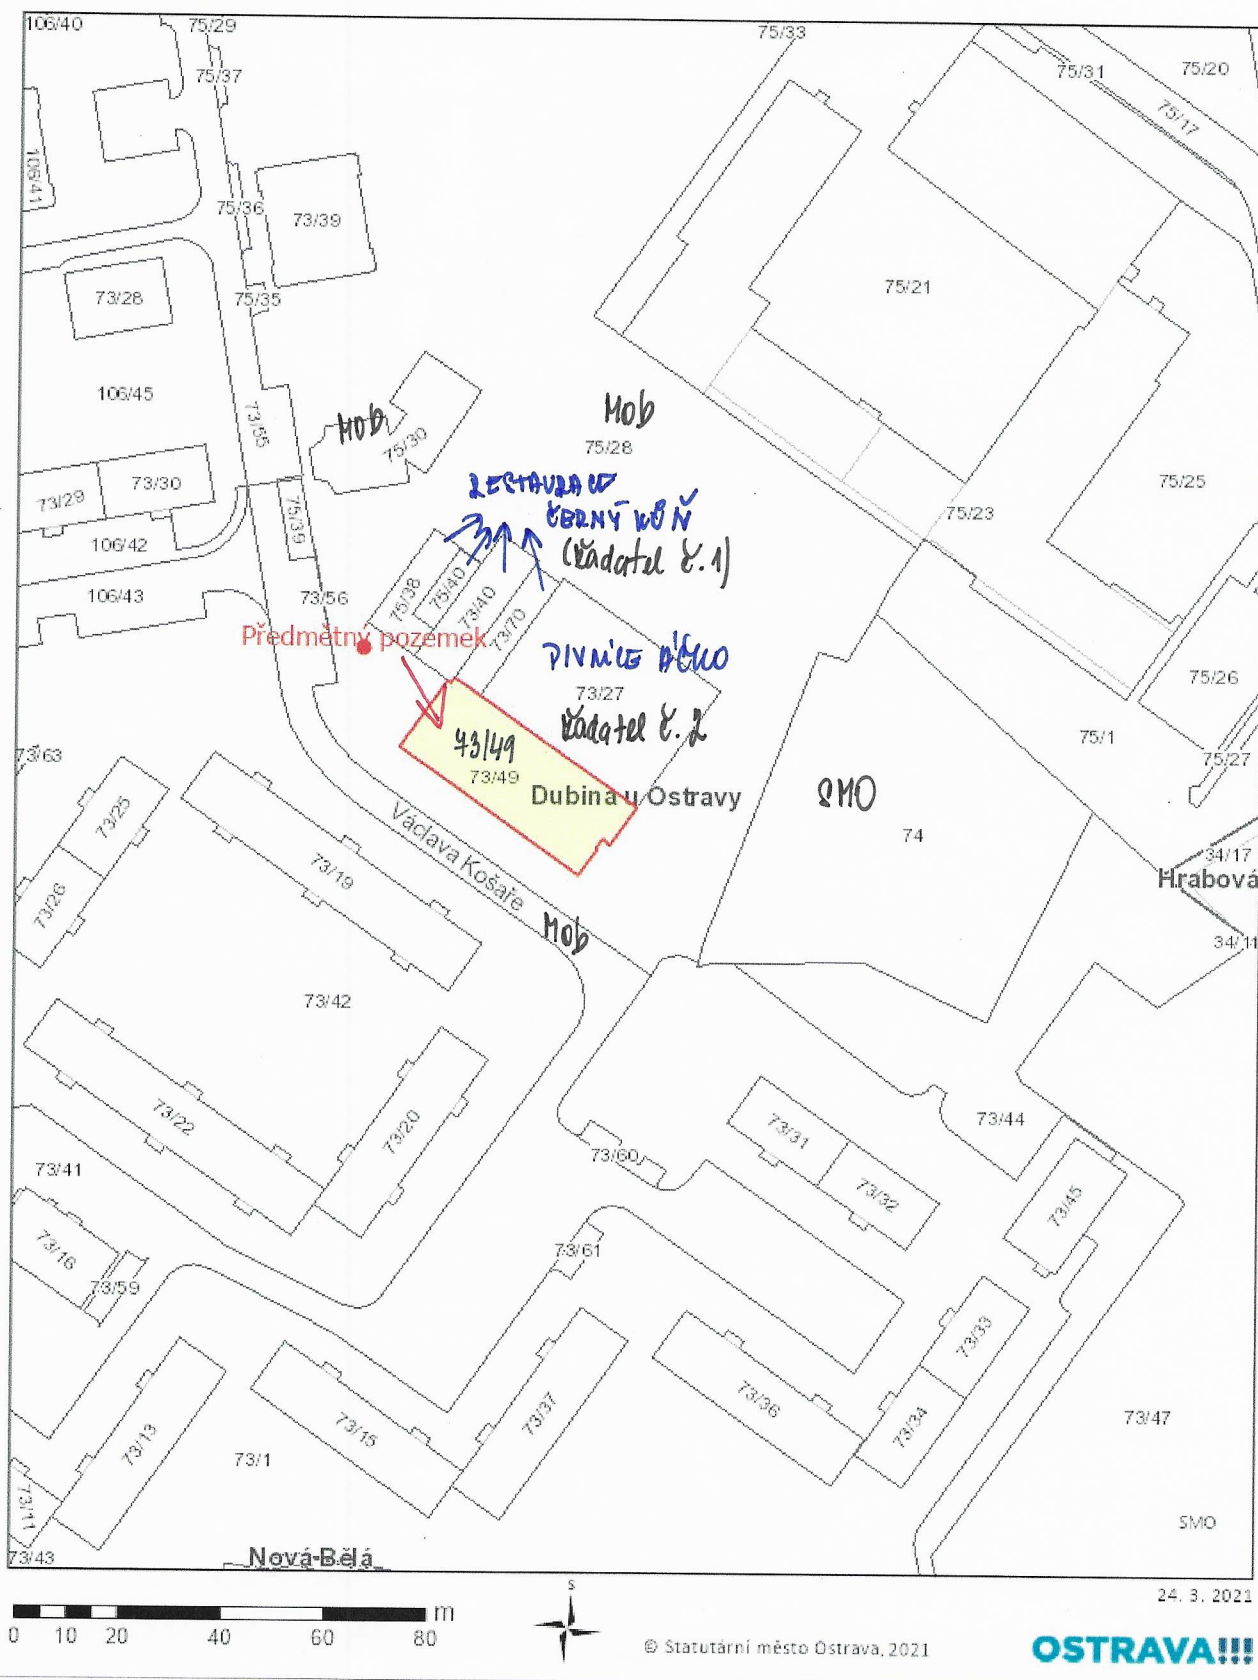

1/1

POZEMEK PARC.Č. 73/49 V K.Ú. DUBINA U OSTRAVY

112

POZEMEK PARC.Č. 73/49 V K.Ú. DUBINA U OSTRAVY