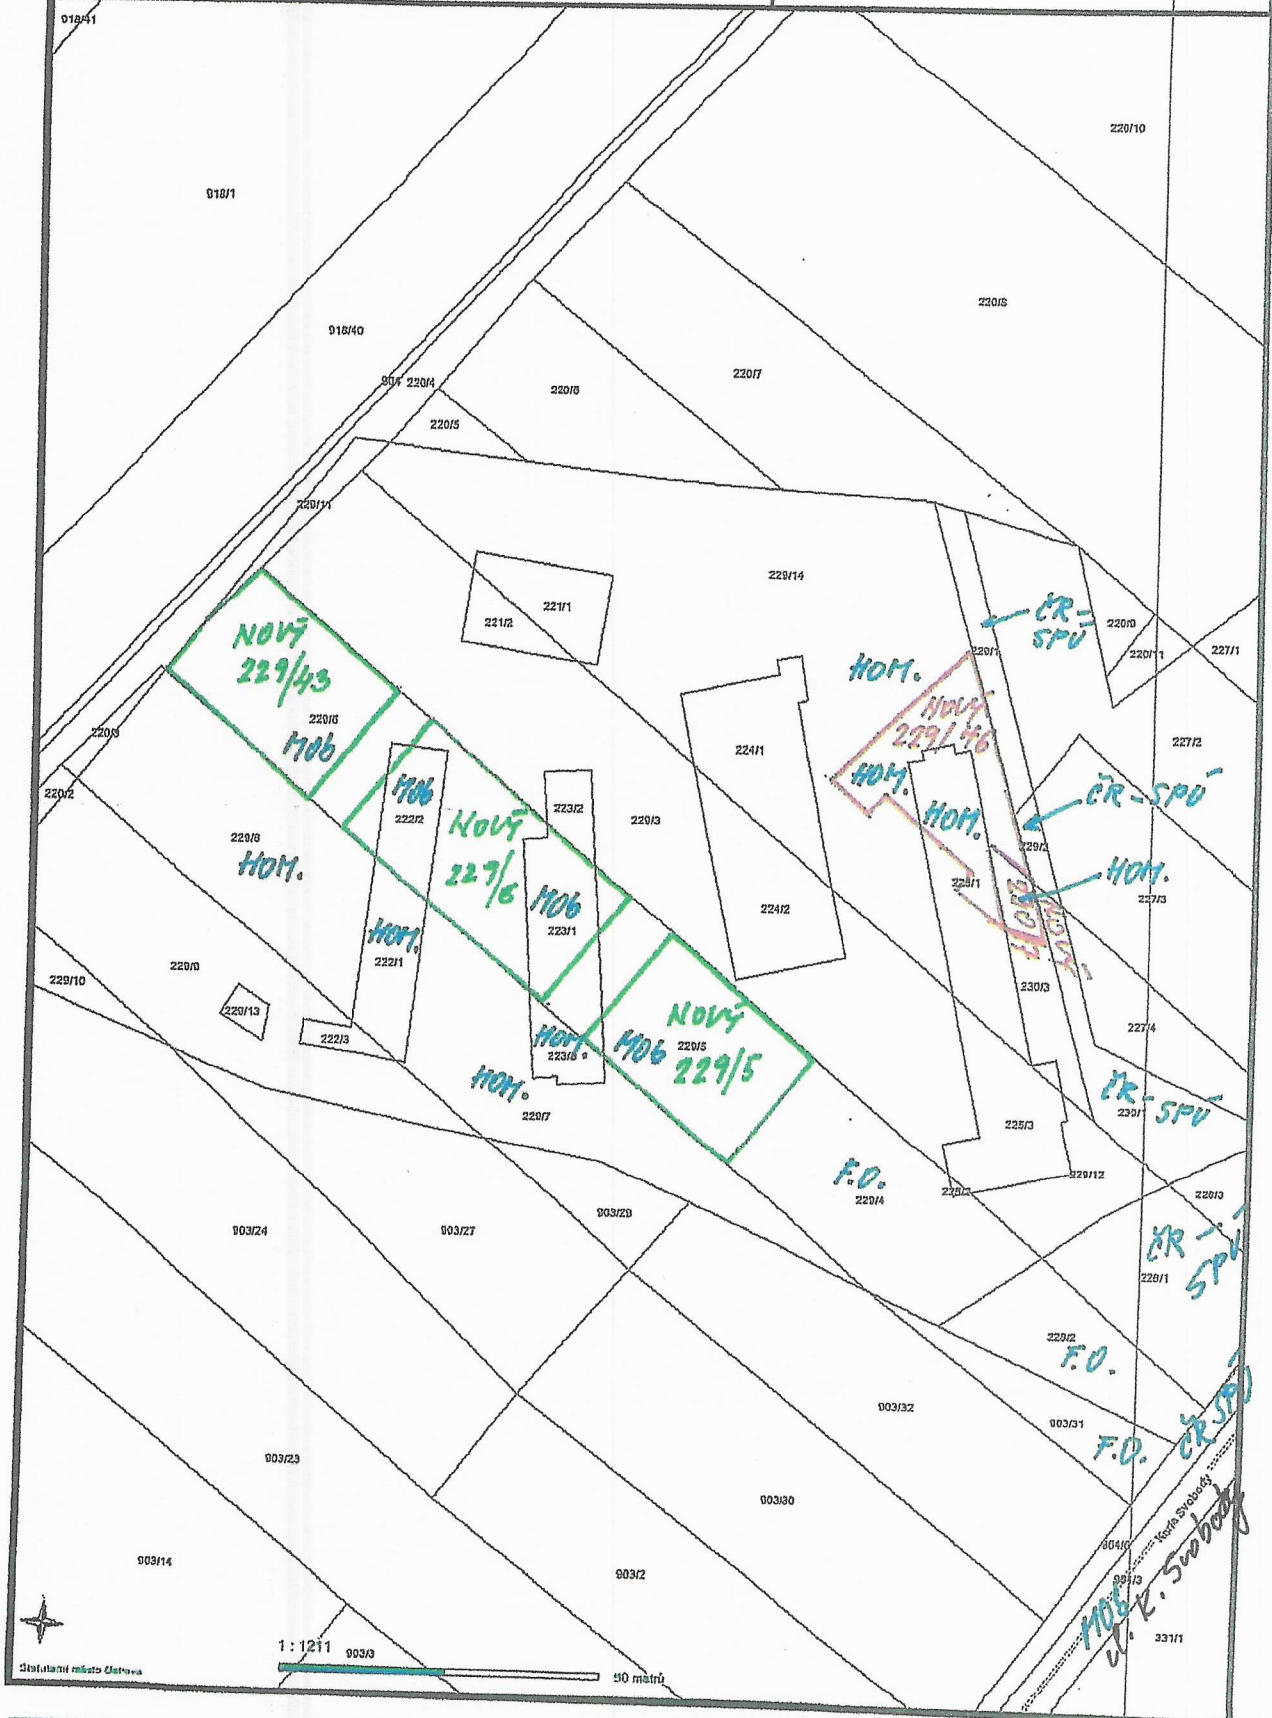

k.ú. Stará Plesná, obec Ostrava

- VLASTNÍ : MOK NABUDE HOMOLA holding s.r.o.
- VLASTNÍ HOMOLA holding s.r.o. NABUDE SMO.

- VLASTNÍ M06 NABUDE HOMOLA holding s.r.o.
- VLASTNÍ HOMOLA holding s.r.o. NABUDE SMO