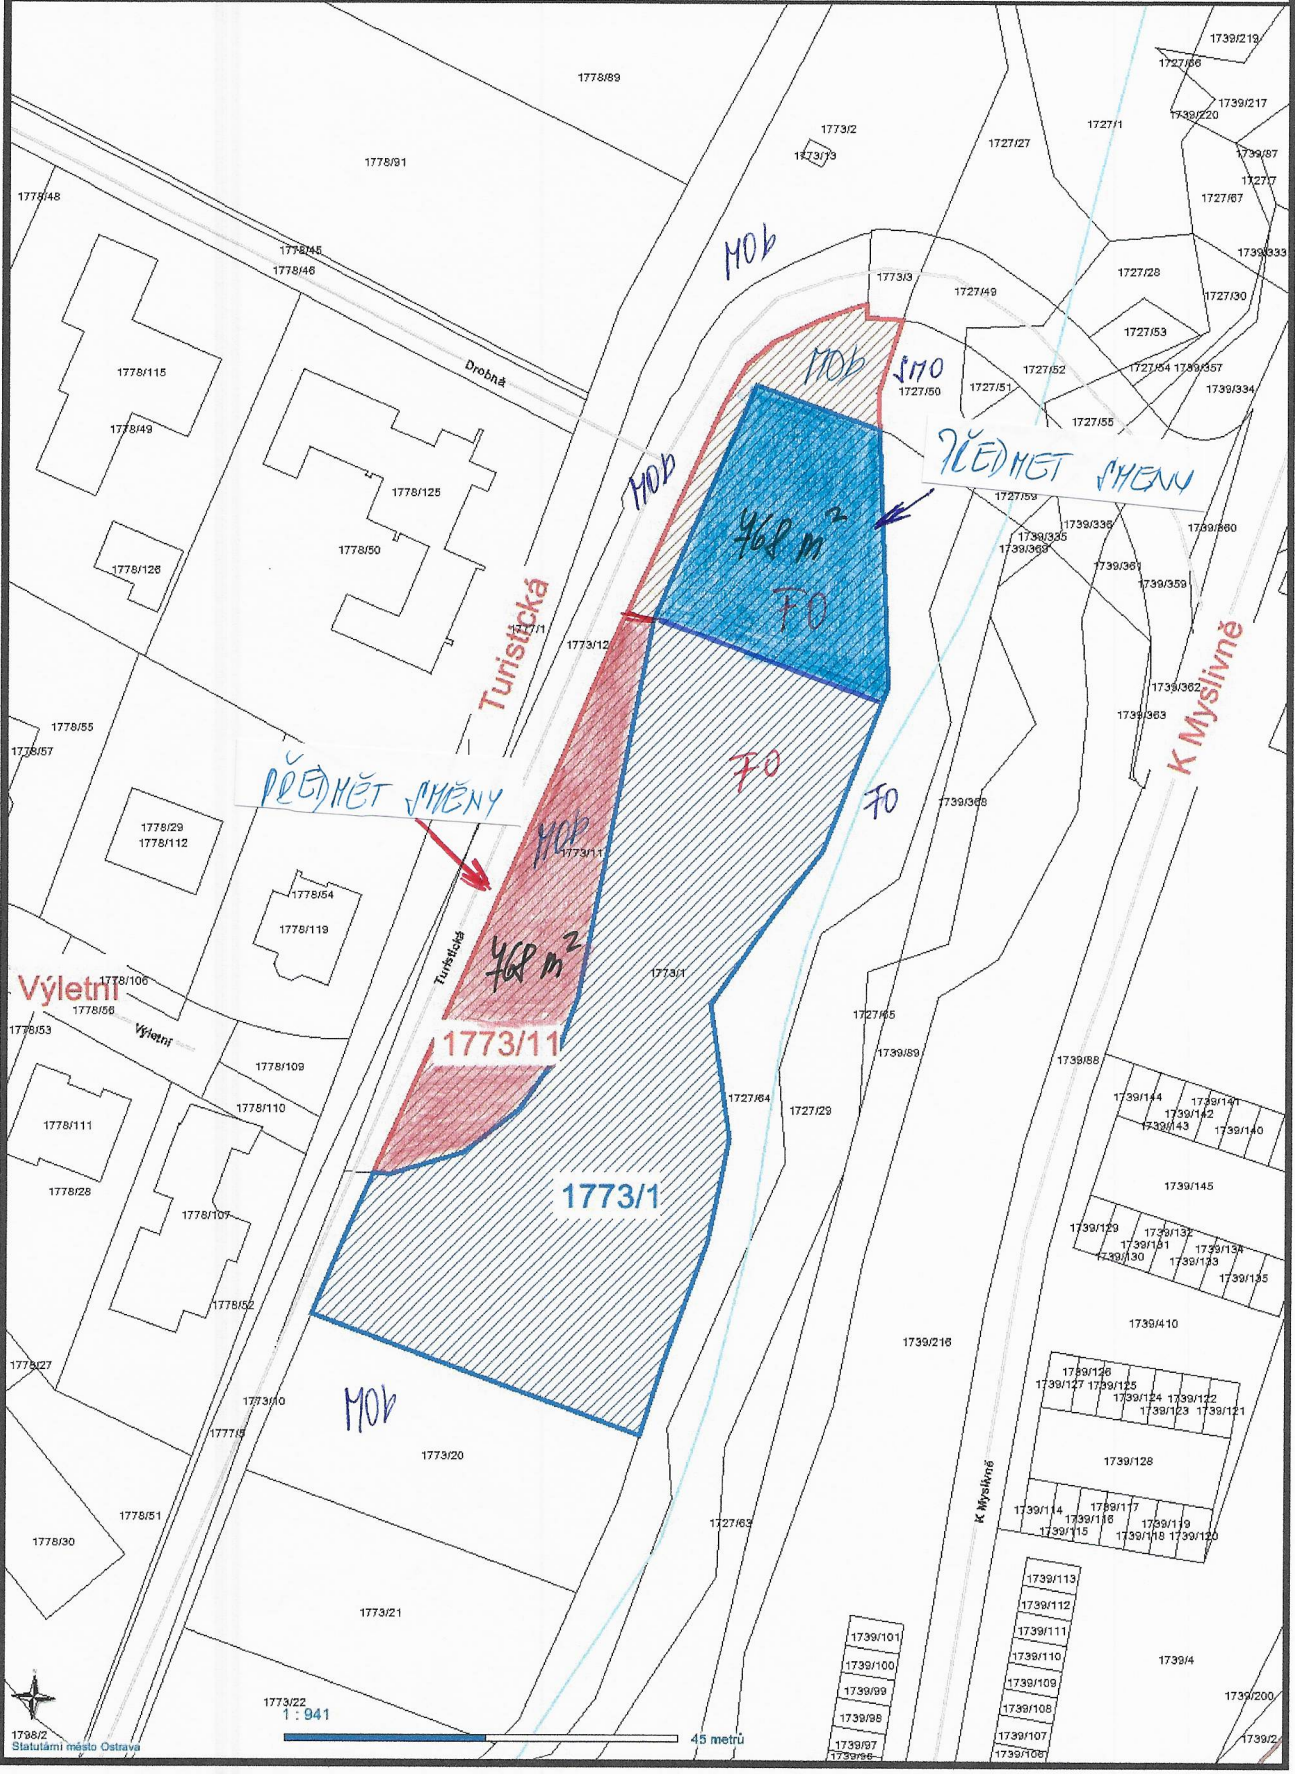

Priloha 0-6 k bodu 3)

Statutární město Ostrava - Magistrát města Ostravy

OSTRAVA!!!

k.ú. Poruba, obec Ostrava

Prélom č. 6 k bodu 3)

Statutární město Ostrava - Magistrát města  
Ostravy

k.ú. Poruba, obec Ostrava

**OSTRAVA!!!**

předmět směny MOB

předmět směny FO

Turistická

K Myslivně

1773/11

1773/1

768 m²

768 m²

1:1075

50 metrů

Statutární město Ostrava